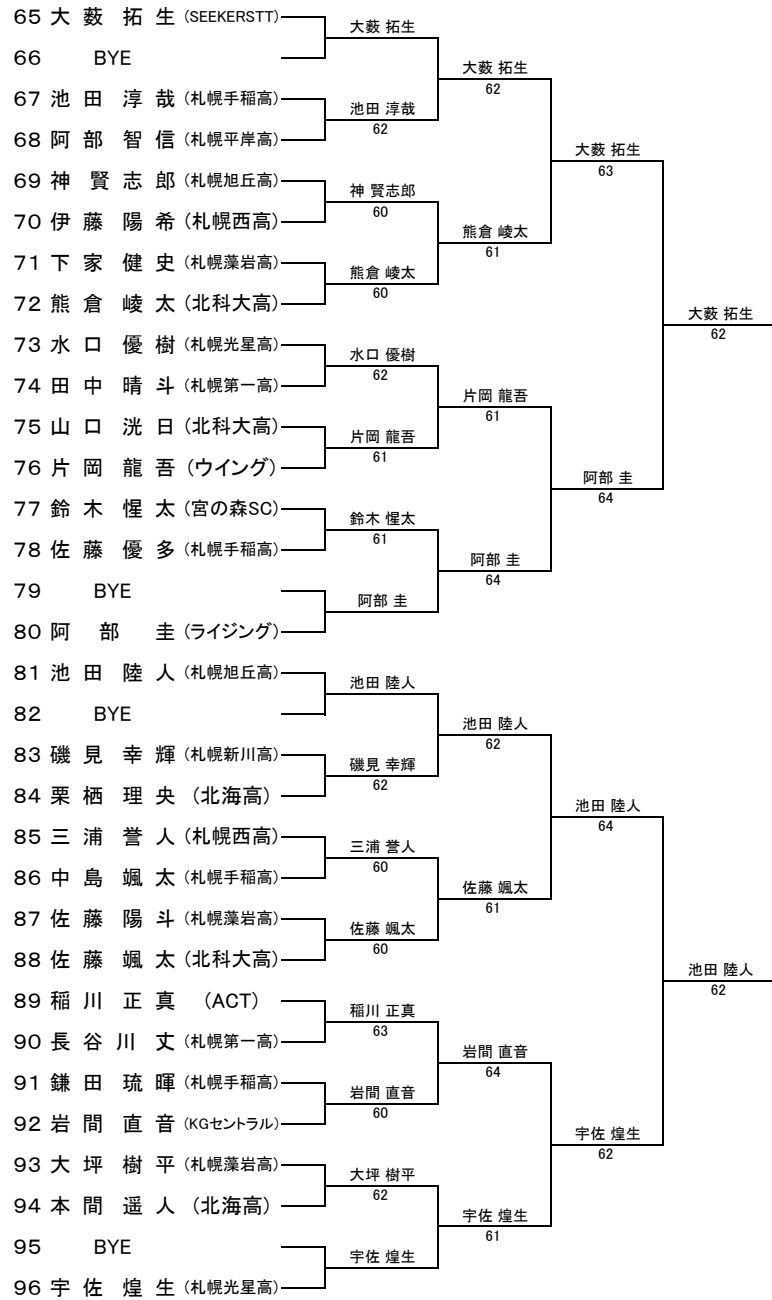

第76回 国民体育大会札幌地区予選（男子）

シード

- 1. 増田潤之介 2. 塩野豊寛 3. 山澤世那 4. 大竹創 5. 大藪拓生 6. 池田陸人 7. 水上緋也 8. 藤田悠
- 9. 宇佐煌生 10. 安田祥麻 11. 首藤柚嬉 12. 阿部圭 13. 佐藤育 14. 佐藤凜門 15. 郷久幹太 16. 片桐唯人

第76回 国民体育大会札幌地区予選（男子）

第76回 国民体育大会札幌地区予選 (女子)

シード

1. 藤本 菜那 2. 村上 礼音 3. 加我 くるみ 4. 石垣 鈴 5. 津田 悠希 6. 木村 茉莉 7. 鈴木 万里歌 8. 山田 ひより
 9. 上野 穂乃果 10. 五月女 蓮 11. 池澤 朋花 12. ロバートソンジェファー 13. 竹本 あい 14. 前田 絢香 15. 永吉 礼愛 16. 齋藤 柚菜

第76回 国民体育大会札幌地区予選（女子）