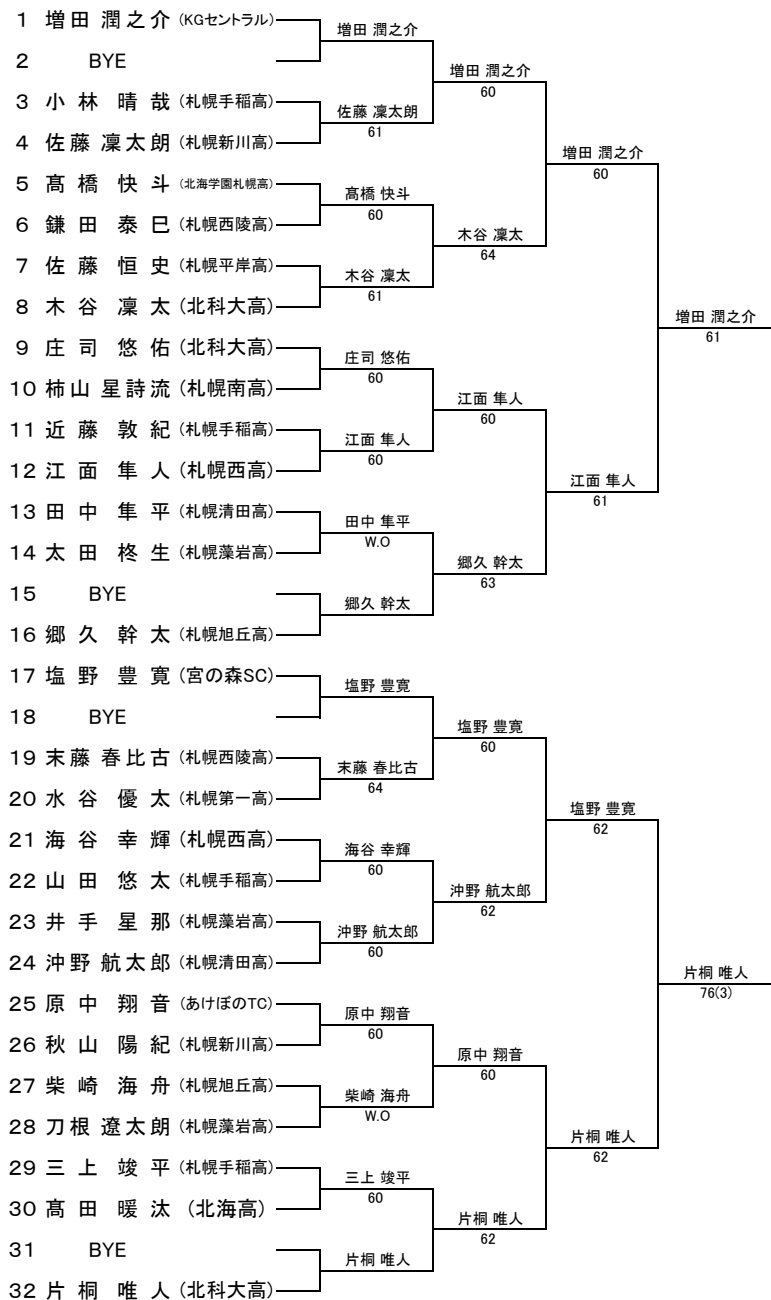

第76回 国民体育大会札幌地区予選（男子）

シード

- 1. 増田潤之介 2. 塩野豊寛 3. 山澤世那 4. 大竹創 5. 大藪拓生 6. 池田陸人 7. 水上緋也 8. 藤田悠
- 9. 宇佐煌生 10. 安田祥麻 11. 首藤柚嬉 12. 阿部圭 13. 佐藤育 14. 佐藤凜門 15. 郷久幹太 16. 片桐唯人

第76回 国民体育大会札幌地区予選（男子）

第76回 国民体育大会札幌地区予選 (女子)

シード

1. 藤本 菜那 2. 村上 礼音 3. 加我 くるみ 4. 石垣 鈴 5. 津田 悠希 6. 木村 茉莉 7. 鈴木 万里歌 8. 山田 ひより
 9. 上野 穂乃果 10. 五月女 蓮 11. 池澤 朋花 12. ロバートソンジェファー 13. 竹本 あい 14. 前田 絢香 15. 永吉 礼愛 16. 齋藤 柚菜

第76回 国民体育大会札幌地区予選（女子）