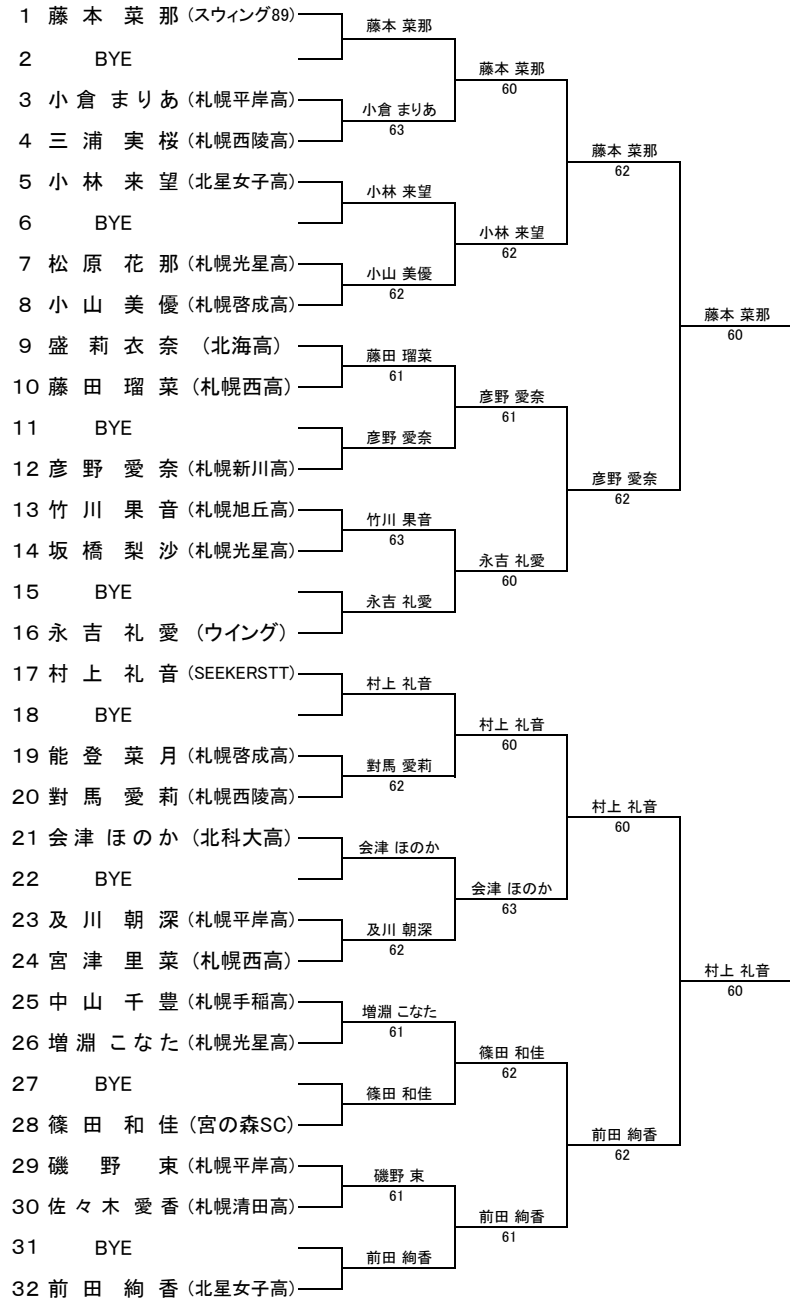

第76回 国民体育大会札幌地区予選（男子）

シード

- 1. 増田潤之介 2. 塩野豊寛 3. 山澤世那 4. 大竹創 5. 大藪拓生 6. 池田陸人 7. 水上緋也 8. 藤田悠
- 9. 宇佐煌生 10. 安田祥麻 11. 首藤柚嬉 12. 阿部圭 13. 佐藤育 14. 佐藤凜門 15. 郷久幹太 16. 片桐唯人

第76回 国民体育大会札幌地区予選（男子）

第76回 国民体育大会札幌地区予選 (女子)

シード

1. 藤本 菜那 2. 村上 礼音 3. 加我 くるみ 4. 石垣 鈴 5. 津田 悠希 6. 木村 茉莉 7. 鈴木 万里歌 8. 山田 ひより
 9. 上野 穂乃果 10. 五月女 蓮 11. 池澤 朋花 12. ロバートソンジェファー 13. 竹本 あい 14. 前田 絢香 15. 永吉 礼愛 16. 齋藤 柚菜

第76回 国民体育大会札幌地区予選（女子）