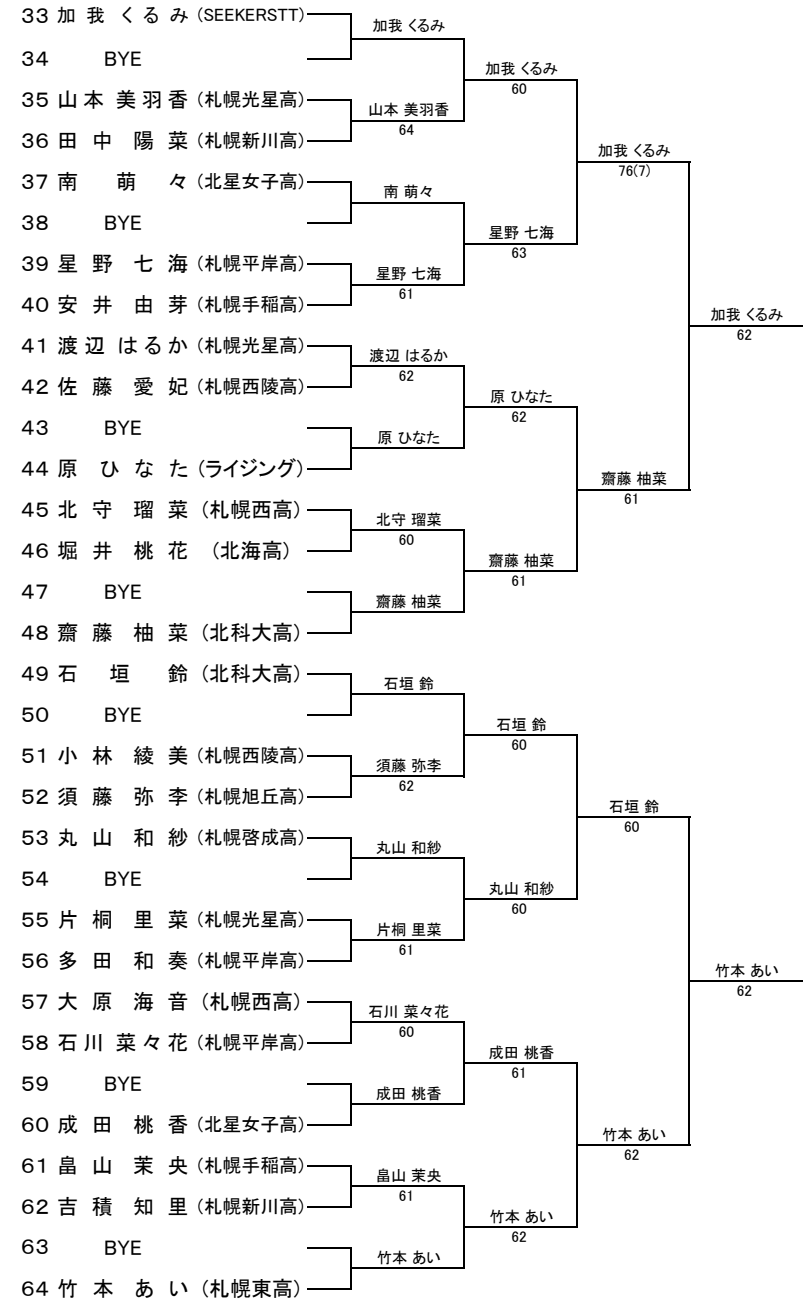

第76回 国民体育大会札幌地区予選（男子）

シード

- 1. 増田潤之介 2. 塩野豊寛 3. 山澤世那 4. 大竹創 5. 大藪拓生 6. 池田陸人 7. 水上緋也 8. 藤田悠
- 9. 宇佐煌生 10. 安田祥麻 11. 首藤柚嬉 12. 阿部圭 13. 佐藤育 14. 佐藤凜門 15. 郷久幹太 16. 片桐唯人

第76回 国民体育大会札幌地区予選（男子）

第76回 国民体育大会札幌地区予選 (女子)

シード

1. 藤本 菜那 2. 村上 礼音 3. 加我 くるみ 4. 石垣 鈴 5. 津田 悠希 6. 木村 茉莉 7. 鈴木 万里歌 8. 山田 ひより
 9. 上野 穂乃果 10. 五月女 蓮 11. 池澤 朋花 12. ロバートソンジェファー 13. 竹本 あい 14. 前田 絢香 15. 永吉 礼愛 16. 齋藤 柚菜

第76回 国民体育大会札幌地区予選（女子）