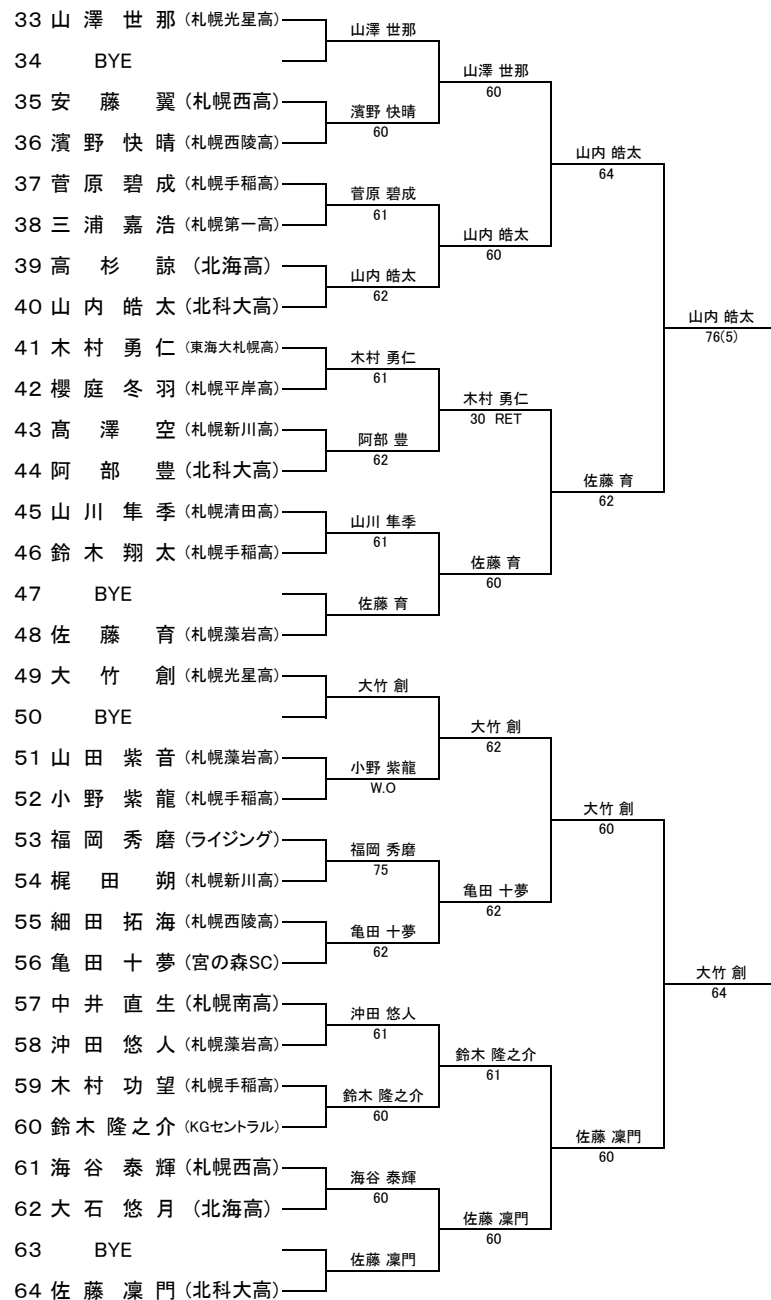

第76回 国民体育大会札幌地区予選（男子）

シード

- 1. 増田潤之介 2. 塩野豊寛 3. 山澤世那 4. 大竹創 5. 大藪拓生 6. 池田陸人 7. 水上緋也 8. 藤田悠
- 9. 宇佐煌生 10. 安田祥麻 11. 首藤柚嬉 12. 阿部圭 13. 佐藤育 14. 佐藤凜門 15. 郷久幹太 16. 片桐唯人

第76回 国民体育大会札幌地区予選（男子）

第76回 国民体育大会札幌地区予選 (女子)

シード

1. 藤本 菜那 2. 村上 礼音 3. 加我 くるみ 4. 石垣 鈴 5. 津田 悠希 6. 木村 茉莉 7. 鈴木 万里歌 8. 山田 ひより
 9. 上野 穂乃果 10. 五月女 蓮 11. 池澤 朋花 12. ロバートソンジェファー 13. 竹本 あい 14. 前田 絢香 15. 永吉 礼愛 16. 齋藤 柚菜

第76回 国民体育大会札幌地区予選（女子）