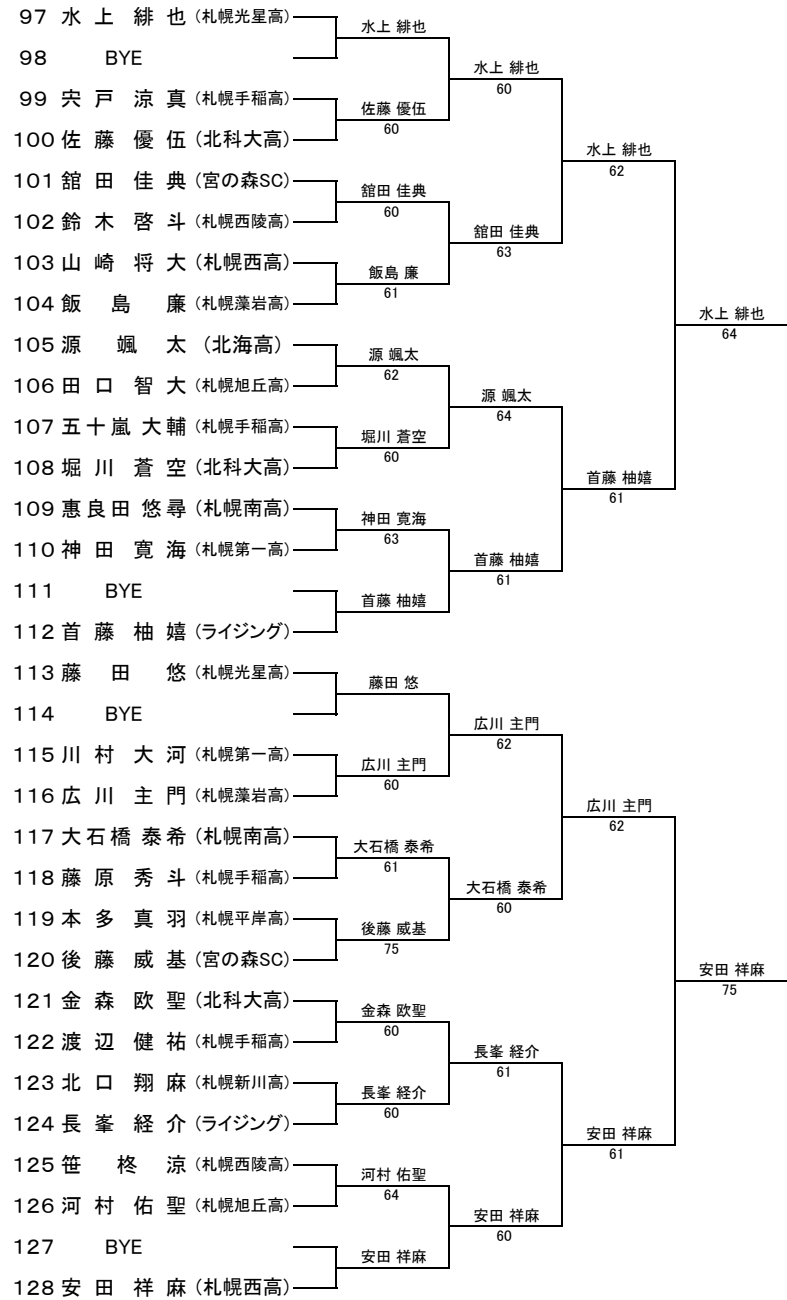

第76回 国民体育大会札幌地区予選（男子）

シード

- 1. 増田潤之介 2. 塩野豊寛 3. 山澤世那 4. 大竹創 5. 大藪拓生 6. 池田陸人 7. 水上緋也 8. 藤田悠
- 9. 宇佐煌生 10. 安田祥麻 11. 首藤柚嬉 12. 阿部圭 13. 佐藤育 14. 佐藤凜門 15. 郷久幹太 16. 片桐唯人

第76回 国民体育大会札幌地区予選（男子）

第76回 国民体育大会札幌地区予選 (女子)

シード

1. 藤本 菜那 2. 村上 礼音 3. 加我 くるみ 4. 石垣 鈴 5. 津田 悠希 6. 木村 茉莉 7. 鈴木 万里歌 8. 山田 ひより
 9. 上野 穂乃果 10. 五月女 蓮 11. 池澤 朋花 12. ロバートソンジェファー 13. 竹本 あい 14. 前田 絢香 15. 永吉 礼愛 16. 齋藤 柚菜

第76回 国民体育大会札幌地区予選（女子）