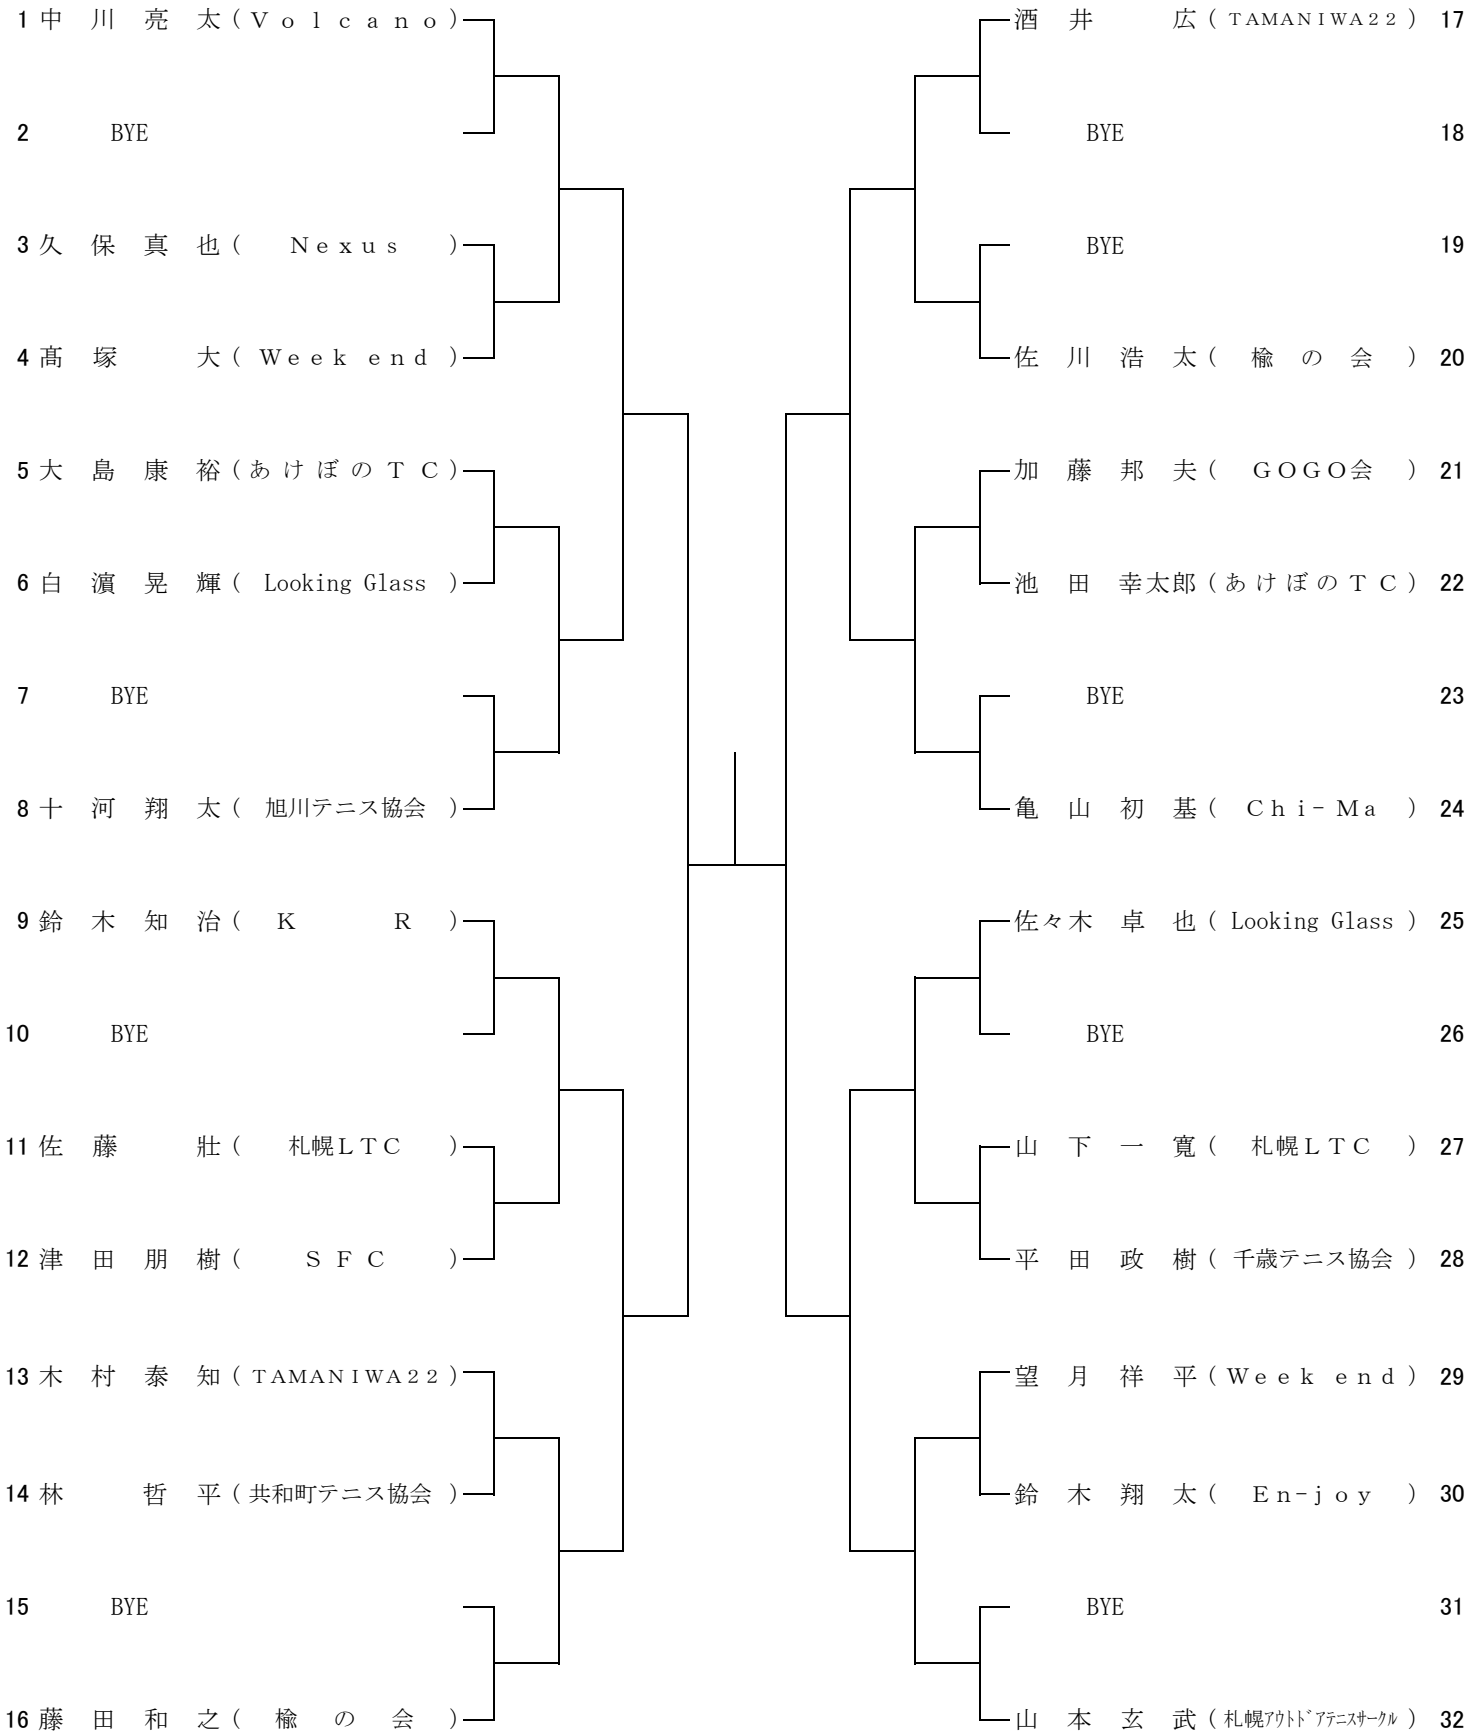

第75回北海道B級男子シングルス

1R 2R QF SF F SF QF 2R 1R

第 75 回 北 海 道 B 級 女 子 シ ン グ ル ス

1R

QF

SF

F

第 75 回 北 海 道 B 級 男 子 ダ ブ ル ス

第 75 回 北 海 道 B 級 女 子 ダ ブ ル ス