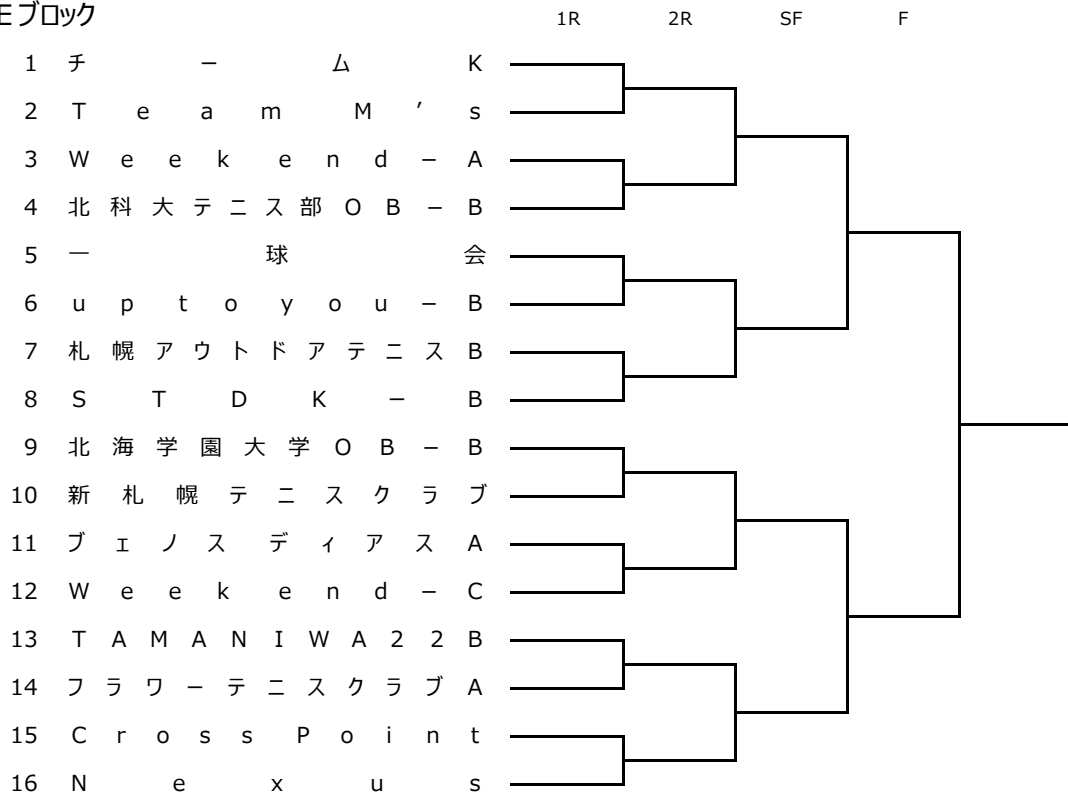

2021加盟団体トーナメント

【男子】

● Aブロック

● Bブロック

2021加盟団体トーナメント

【男子】

●Cブロック

●Dブロック

2021加盟団体トーナメント

【男子】

● Eブロック

● Fブロック

2021加盟団体トーナメント

【男子】

●Gブロック

●Hブロック