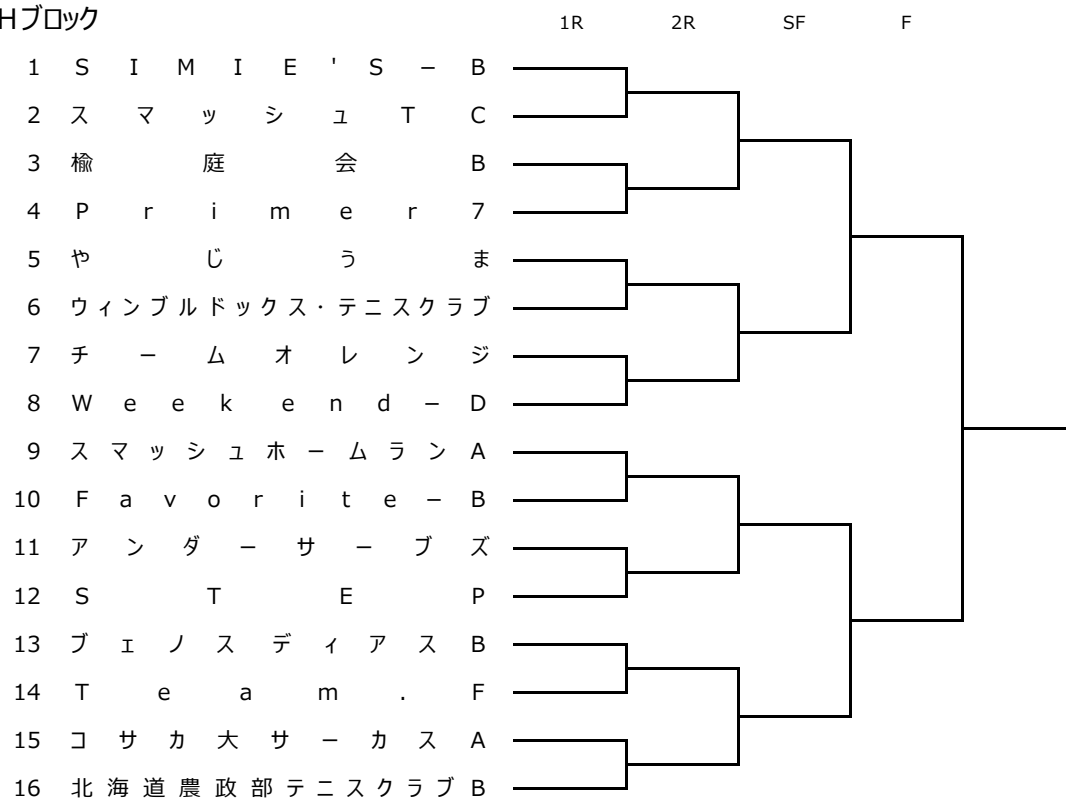

2021加盟団体トーナメント

【男子】

● Eブロック

● Fブロック

2021加盟団体トーナメント

【男子】

●Gブロック

●Hブロック