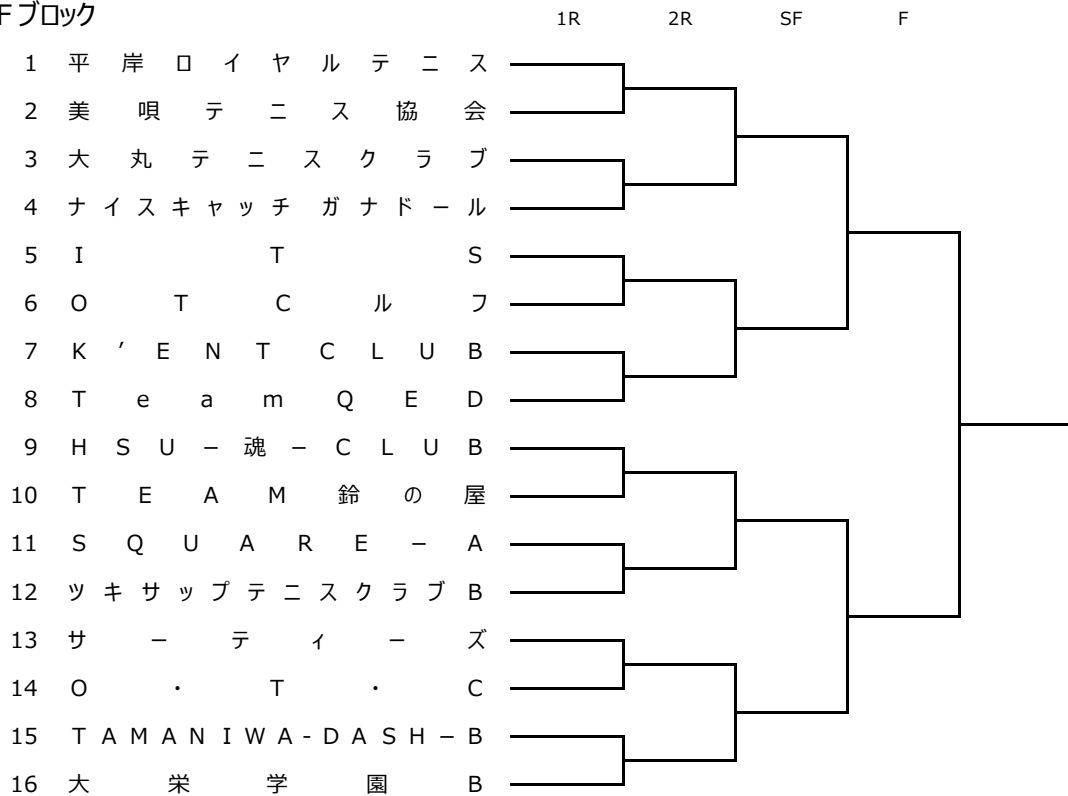

2021加盟団体トーナメント

【男子】

● Aブロック

● Bブロック

2021加盟団体トーナメント

【男子】

●Cブロック

●Dブロック

2021加盟団体トーナメント

【男子】

● Eブロック

● Fブロック

2021加盟団体トーナメント

【男子】

●Gブロック

●Hブロック