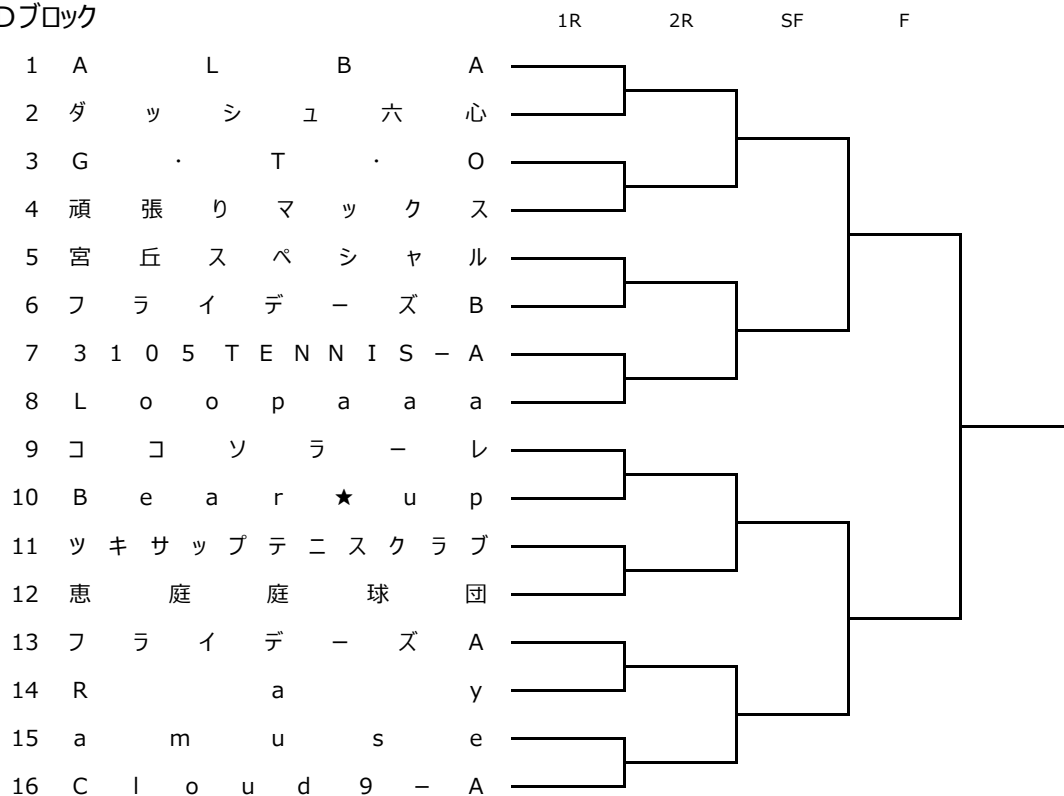

2022春季加盟団体トーナメント

【女子】

● Aブロック

● Bブロック

2022春季加盟団体トーナメント

【女子】

●Cブロック

●Dブロック

2022春季加盟団体トーナメント

【女子】

● Eブロック

● Fブロック

※リーグ戦の試合順は、13-14・14-15・13-15の順、1位のチームがSF進出

2022春季加盟団体トーナメント

●コンソレーションマッチ組合せ（男女とも・各ブロック）