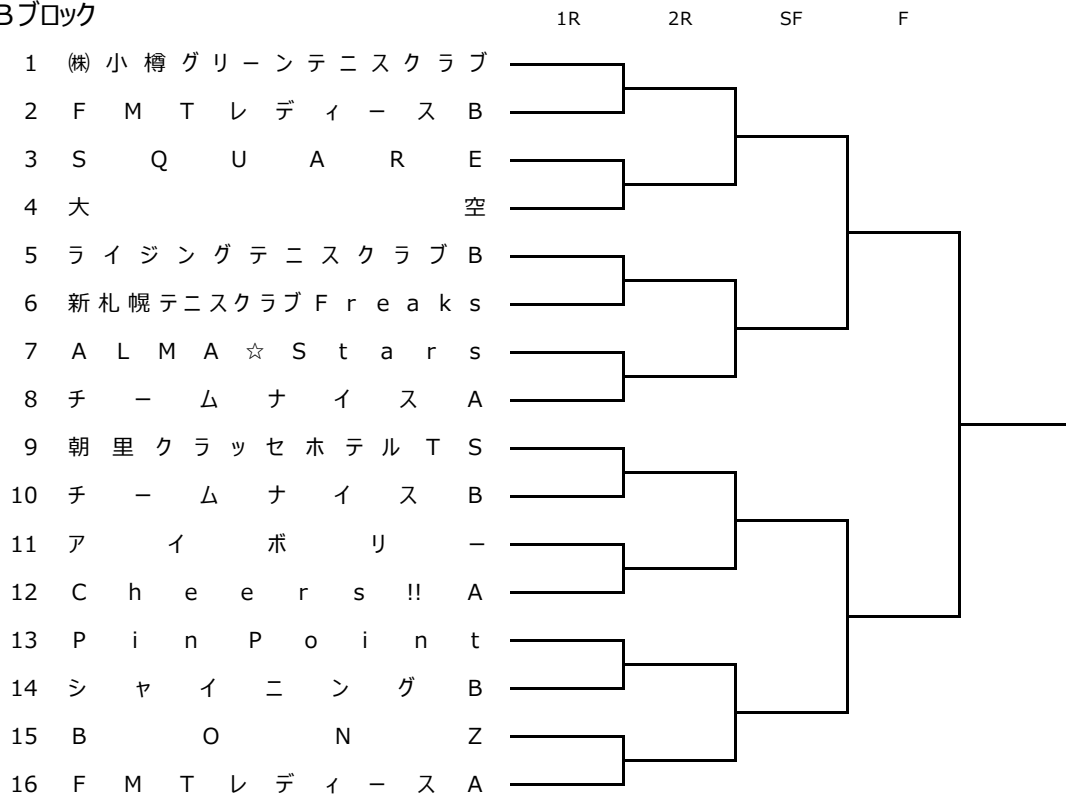

2022春季加盟団体トーナメント

【女子】

● Aブロック

● Bブロック

2022春季加盟団体トーナメント

【女子】

●Cブロック

●Dブロック

2022春季加盟団体トーナメント

【女子】

● Eブロック

● Fブロック

※リーグ戦の試合順は、13-14・14-15・13-15の順、1位のチームがSF進出

2022春季加盟団体トーナメント

●コンソレーションマッチ組合せ（男女とも・各ブロック）