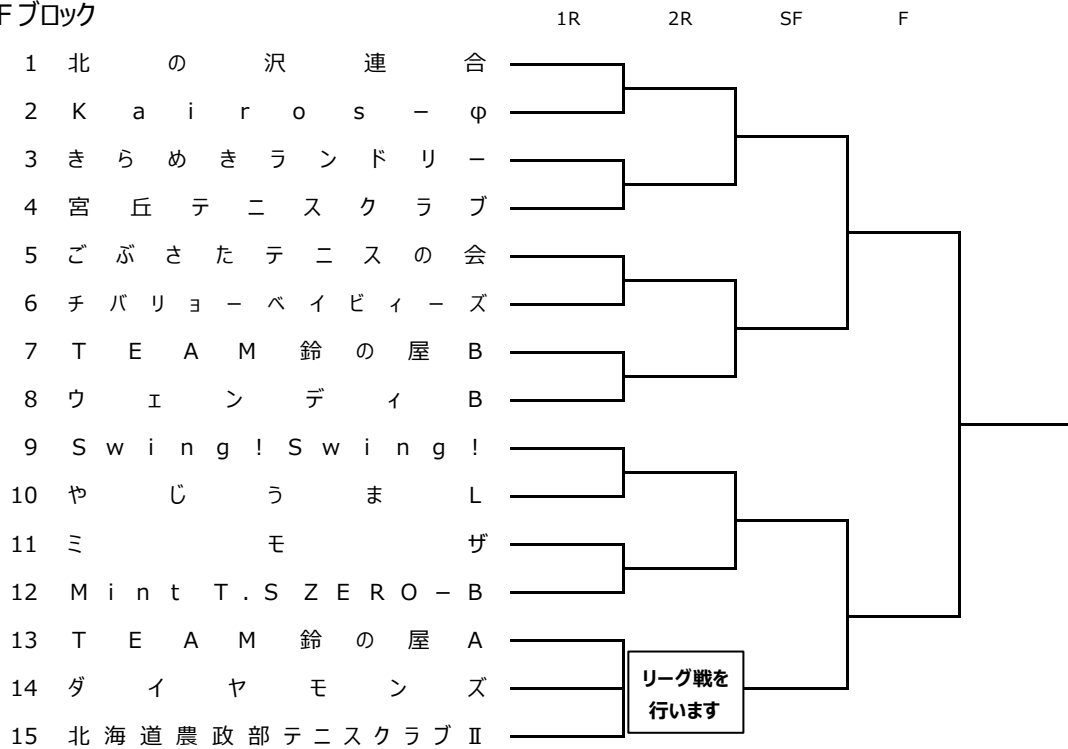

2022春季加盟団体トーナメント

【女子】

● Aブロック

● Bブロック

2022春季加盟団体トーナメント

【女子】

●Cブロック

●Dブロック

2022春季加盟団体トーナメント

【女子】

● Eブロック

● Fブロック

※リーグ戦の試合順は、13-14・14-15・13-15の順、1位のチームがSF進出

2022春季加盟団体トーナメント

●コンソレーションマッチ組合せ（男女とも・各ブロック）