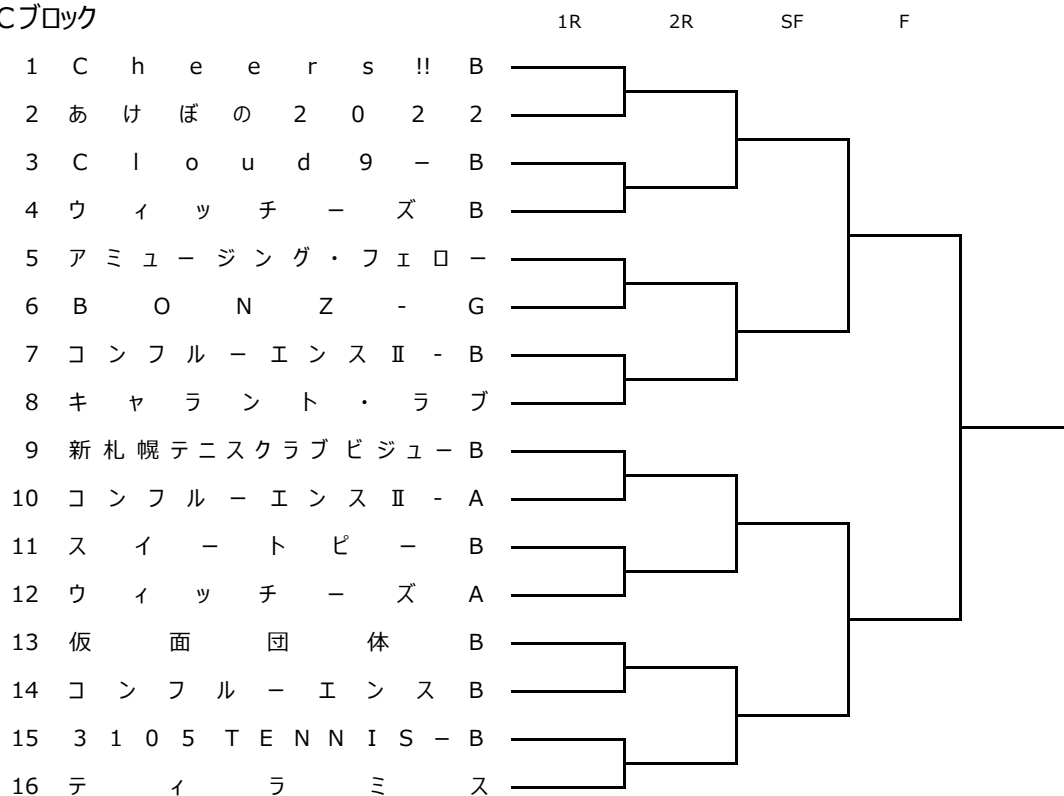

2022春季加盟団体トーナメント

【女子】

● Aブロック

● Bブロック

2022春季加盟団体トーナメント

【女子】

●Cブロック

●Dブロック

2022春季加盟団体トーナメント

【女子】

● Eブロック

● Fブロック

※リーグ戦の試合順は、13-14・14-15・13-15の順、1位のチームがSF進出

2022春季加盟団体トーナメント

●コンソレーションマッチ組合せ（男女とも・各ブロック）