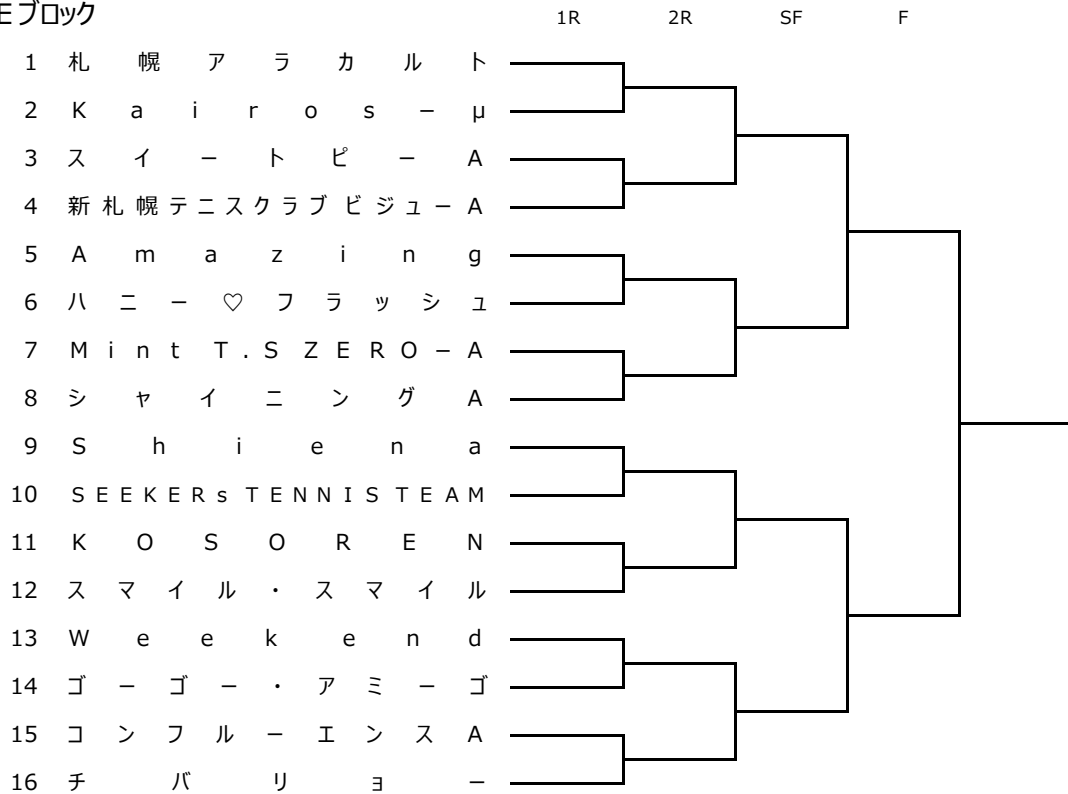

2022春季加盟団体トーナメント

【女子】

● Aブロック

● Bブロック

2022春季加盟団体トーナメント

【女子】

●Cブロック

●Dブロック

2022春季加盟団体トーナメント

【女子】

● Eブロック

● Fブロック

※リーグ戦の試合順は、13-14・14-15・13-15の順、1位のチームがSF進出

2022春季加盟団体トーナメント

●コンソレーションマッチ組合せ（男女とも・各ブロック）