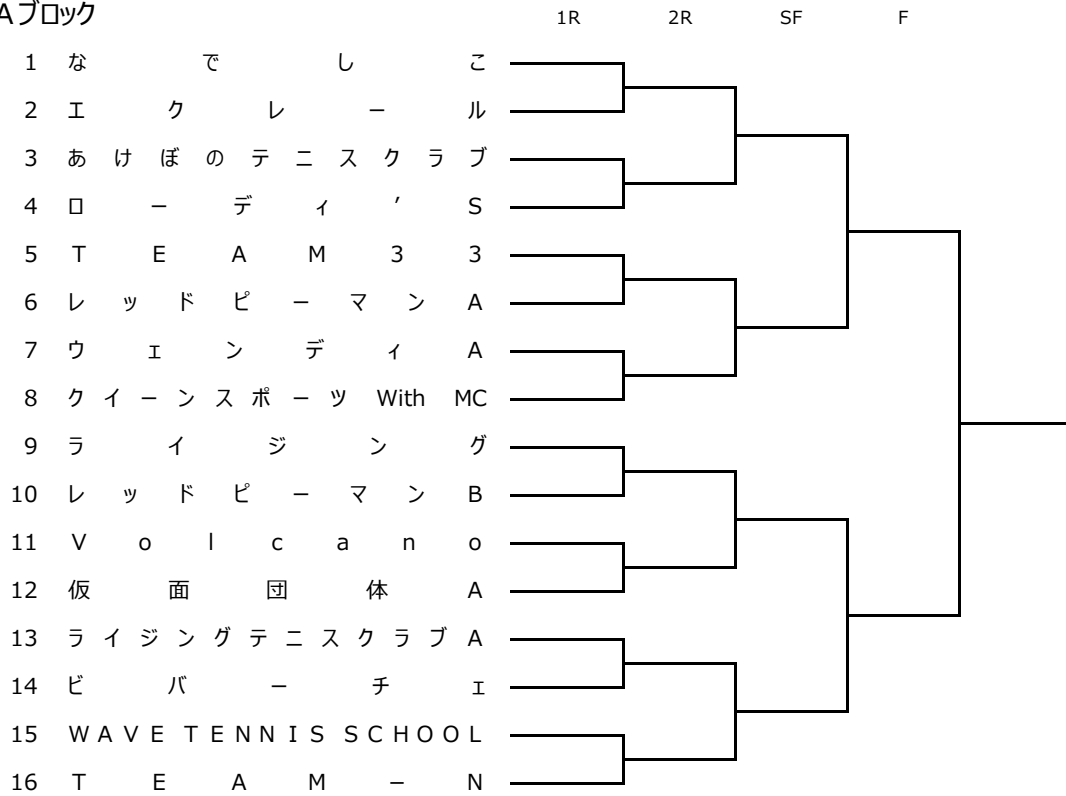

2022春季加盟団体トーナメント

【女子】

● Aブロック

● Bブロック

2022春季加盟団体トーナメント

【女子】

●Cブロック

●Dブロック

2022春季加盟団体トーナメント

【女子】

● Eブロック

● Fブロック

※リーグ戦の試合順は、13-14・14-15・13-15の順、1位のチームがSF進出

2022春季加盟団体トーナメント

●コンソレーションマッチ組合せ（男女とも・各ブロック）