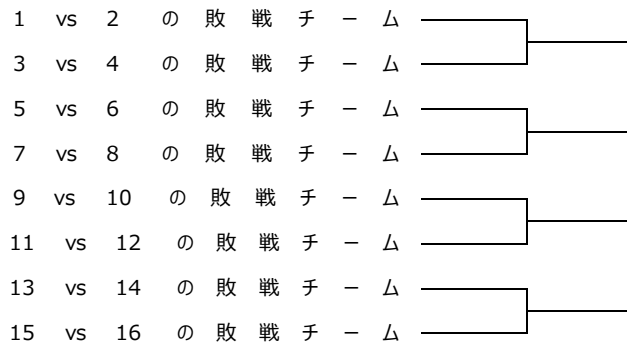

2022秋季加盟団体トーナメント

【女子】

● Eブロック

● Fブロック

2022春季加盟団体トーナメント

●コンソレーションマッチ組合せ

(Aブロック～Eブロック)

(Fブロック)