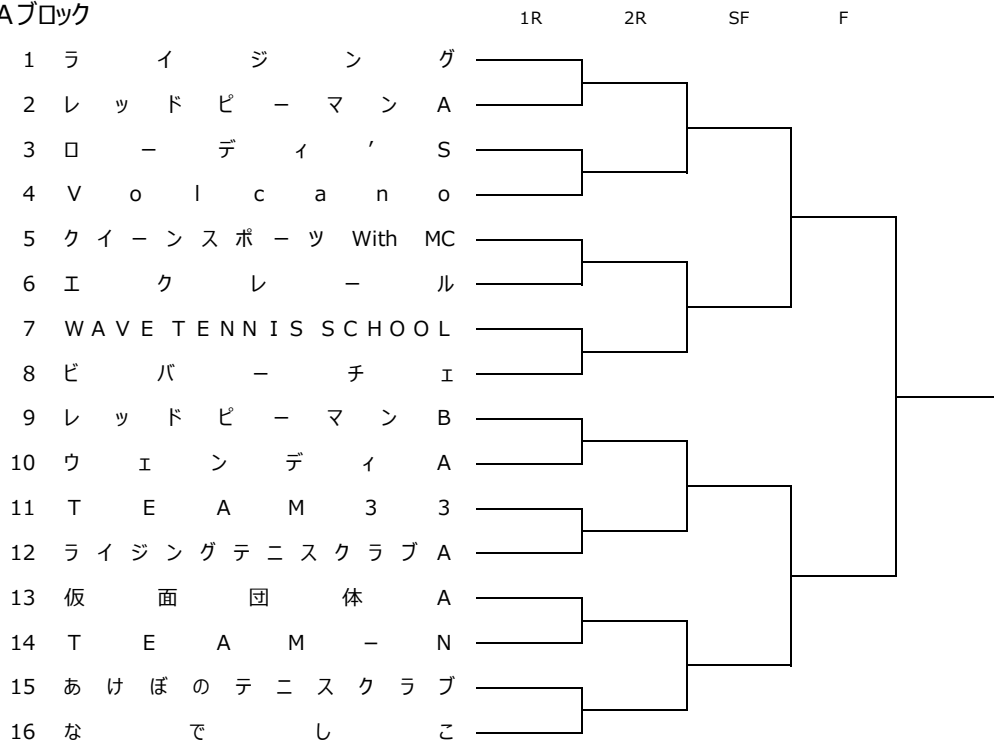

2022秋季加盟団体トーナメント

【女子】

● Aブロック

● Bブロック

2022秋季加盟団体トーナメント

【女子】

●Cブロック

●Dブロック

2022秋季加盟団体トーナメント

【女子】

● Eブロック

● Fブロック

2022春季加盟団体トーナメント

●コンソレーションマッチ組合せ

(Aブロック～Eブロック)

(Fブロック)