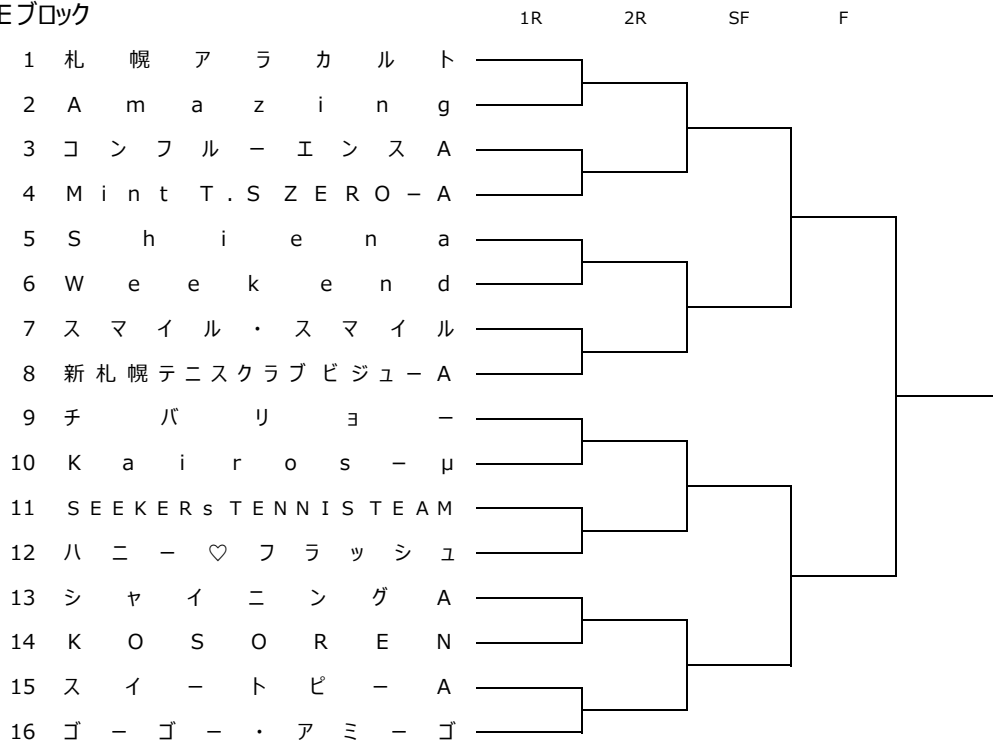

2022秋季加盟団体トーナメント

【女子】

● Aブロック

● Bブロック

2022秋季加盟団体トーナメント

【女子】

●Cブロック

●Dブロック

2022秋季加盟団体トーナメント

【女子】

● Eブロック

● Fブロック

2022春季加盟団体トーナメント

●コンソレーションマッチ組合せ

(Aブロック～Eブロック)

(Fブロック)