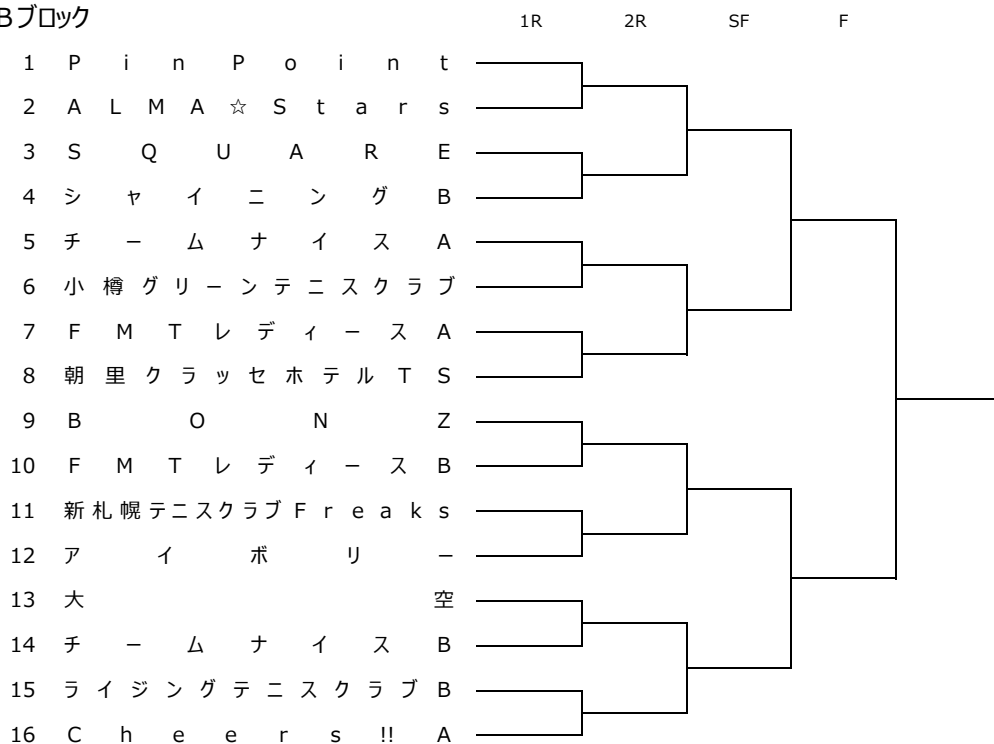

2022秋季加盟団体トーナメント

【女子】

● Aブロック

● Bブロック

2022秋季加盟団体トーナメント

【女子】

●Cブロック

●Dブロック

2022秋季加盟団体トーナメント

【女子】

● Eブロック

● Fブロック

2022春季加盟団体トーナメント

●コンソレーションマッチ組合せ

(Aブロック～Eブロック)

(Fブロック)