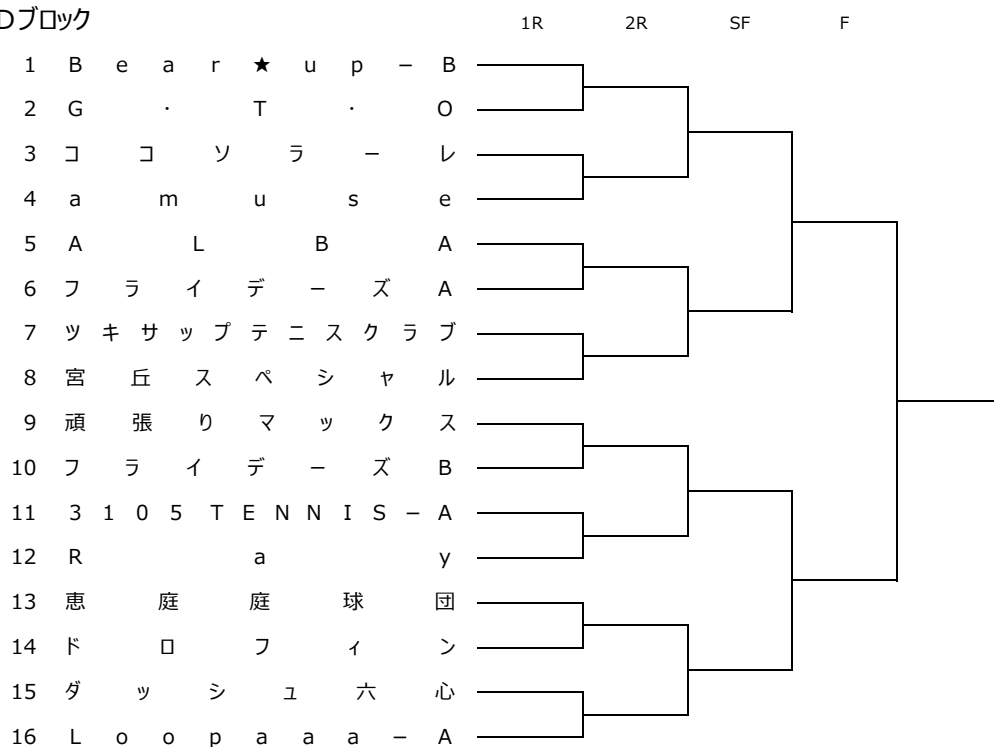

2022秋季加盟団体トーナメント

【女子】

● Aブロック

● Bブロック

2022秋季加盟団体トーナメント

【女子】

●Cブロック

●Dブロック

2022秋季加盟団体トーナメント

【女子】

● Eブロック

● Fブロック

2022春季加盟団体トーナメント

●コンソレーションマッチ組合せ

(Aブロック～Eブロック)

(Fブロック)