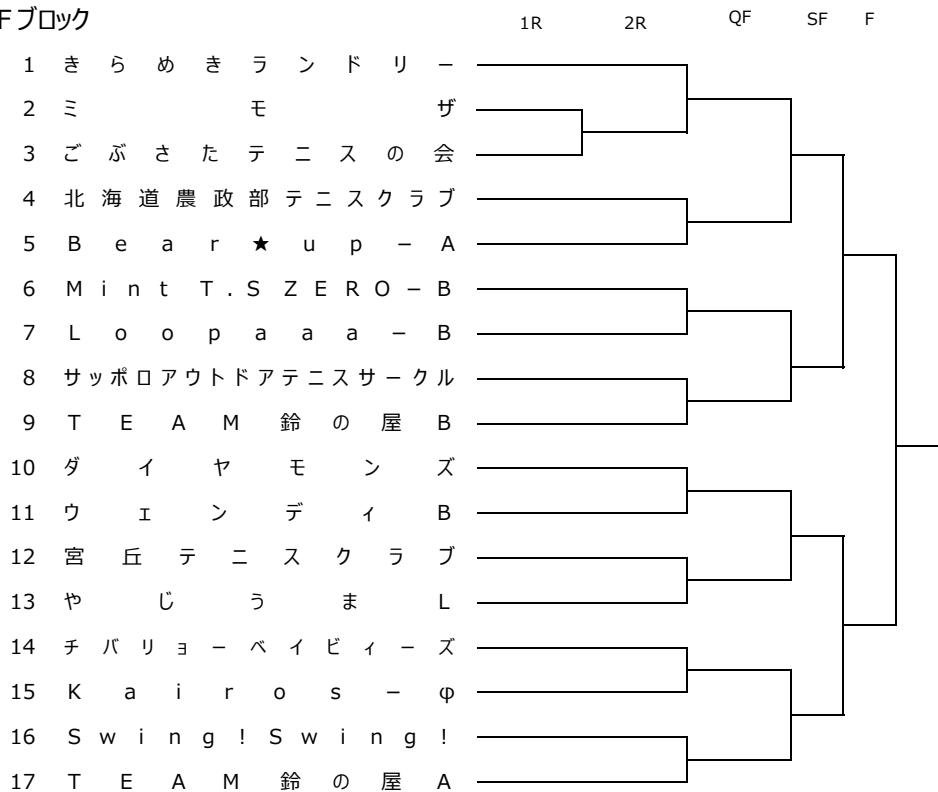

2022秋季加盟団体トーナメント

【女子】

● Aブロック

● Bブロック

2022秋季加盟団体トーナメント

【女子】

●Cブロック

●Dブロック

2022秋季加盟団体トーナメント

【女子】

● Eブロック

● Fブロック

2022春季加盟団体トーナメント

●コンソレーションマッチ組合せ

(Aブロック～Eブロック)

(Fブロック)