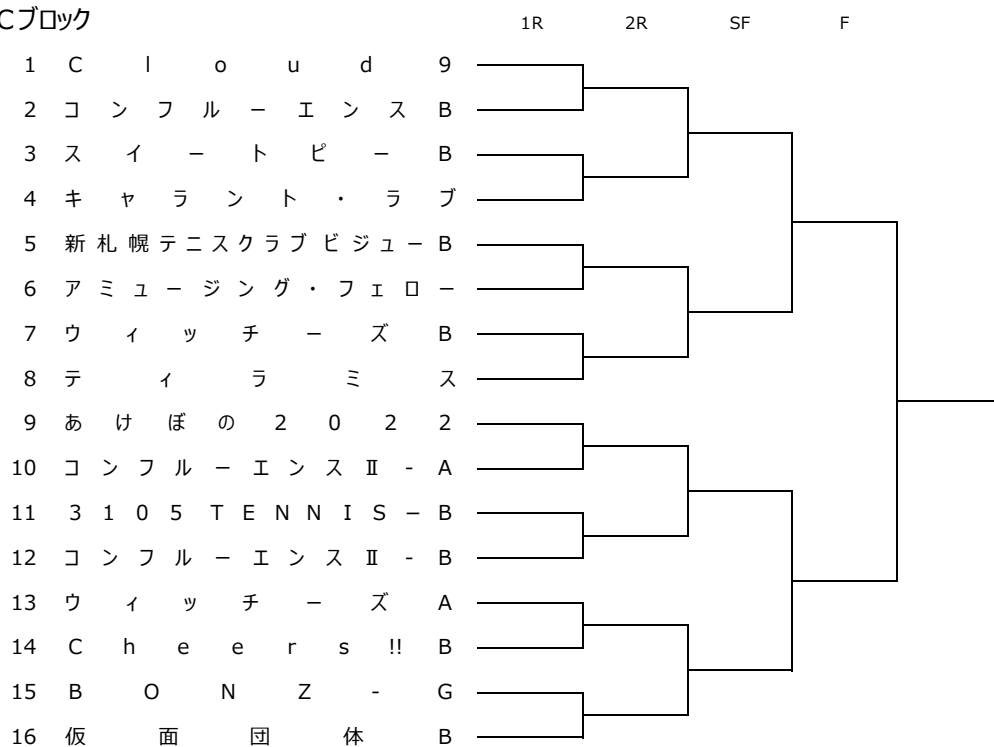

2022秋季加盟団体トーナメント

【女子】

● Aブロック

● Bブロック

2022秋季加盟団体トーナメント

【女子】

●Cブロック

●Dブロック

2022秋季加盟団体トーナメント

【女子】

● Eブロック

● Fブロック

2022春季加盟団体トーナメント

●コンソレーションマッチ組合せ

(Aブロック～Eブロック)

(Fブロック)