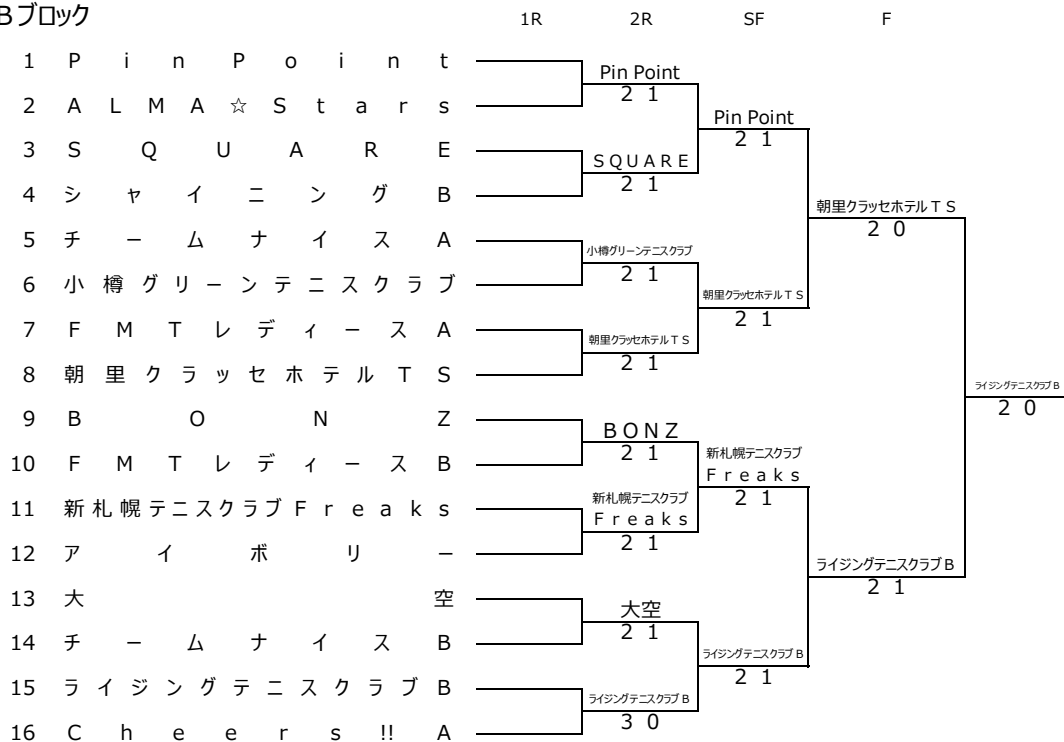

2022秋季加盟団体トーナメント

【女子】

●Aブロック 雨天中止

●Bブロック

2022秋季加盟団体トーナメント

【女子】

●Cブロック

	1R	2R	SF	F
1 C l o u d 9		コンフル-エンスB		
2 コ ン フ ル - エ ン ス B		2 1	コンフル-エンスB	
3 ス イ - ト ピ - B		スイートピー-B	2 1	
4 キ ャ ラ ン ト ・ ラ ブ		3 0		アミュージング・フェロー
5 新 札 幌 テ ニ ス ク ラ ブ ビ ジ ュ - B		アミュージング・フェロー		2 0
6 ア ミ ュ - ジ ン グ ・ フ ェ ロ -		3 0	アミュージング・フェロー	
7 ウ イ ッ チ - ズ B		ウィッチーズB	2 1	
8 テ イ ラ ミ ス		2 1		コンフル-エンスII-B
9 あ け ぼ の 2 0 2 2		コンフル-エンスII-A		2 0
10 コ ン フ ル - エ ン ス II - A		2 1	コンフル-エンスII-B	
11 3 1 0 5 T E N N I S - B		コンフル-エンスII-B	2 1	
12 コ ン フ ル - エ ン ス II - B		2 1		コンフル-エンスII-B
13 ウ イ ッ チ - ズ A		Cheers!!B		2 0
14 C h e e r s !! B		2 1	Cheers!!B	
15 B O N Z - G		BONZ-G	2 1	
16 仮 面 団 体 B		2 1		

●Dブロック

	1R	2R	SF	F
1 B e a r ★ u p - B		Bear★up-B		
2 G ・ T ・ O		2 1	Bear★up-B	
3 コ コ ソ ラ - レ		amuse	3 0	
4 a m u s e		2 1		Bear★up-B
5 A L B A		フライデーズA		2 0
6 フ ラ イ デ - ズ A		2 1	フライデーズA	
7 ツ キ サ ッ プ テ ニ ス ク ラ ブ		ツキサップテニスクラブ	3 0	
8 宮 丘 ス ペ シ ャ ル		2 1		ドロフィン
9 頑 張 り マ ッ ク ス		頑張りマックス		2 1
10 フ ラ イ デ - ズ B		2 1	Ray	
11 3 1 0 5 T E N N I S - A		Ray	2 1	
12 R a y		2 1		ドロフィン
13 恵 庭 庭 球 団		ドロフィン		2 0
14 ド ロ フ ィ ン		3 0	ドロフィン	
15 ダ ッ シ ュ 六 心		Loopaaa-A	3 0	
16 L o o p a a a - A		3 0		

2022秋季加盟団体トーナメント

【女子】

● Eブロック

	1R	2R	SF	F	
1 札幌アラカルト		札幌アラカルト			
2 Amazining		2 1			
3 コンフルーエンスA		コンフルーエンスA	コンフルーエンスA		
4 Mint T.S ZERO-A		2 1	2 1		
5 Shiena		Week end		コンフルーエンスA	
6 Weekend		2 1	Week end	2 0	
7 スマイル・スマイル		スマイル・スマイル	2 1		
8 新札幌テニスクラブビジュ-A		W.O			
9 チバリオ-		Kairos-μ		ハニー♡フラッシュ	
10 Kairos-μ		2 1	ハニー♡フラッシュ	2 1	
11 SEEKERS TENNIS TEAM		ハニー♡フラッシュ	2 1		
12 ハニー♡フラッシュ		3 0		ハニー♡フラッシュ	
13 シャイニングA		シャイニングA		2 0	
14 KOSOREN		3 0	ゴーゴー・アミーゴ		
15 スイートピー-A		ゴーゴー・アミーゴ	2 1		
16 ゴーゴー・アミーゴ		3 0			