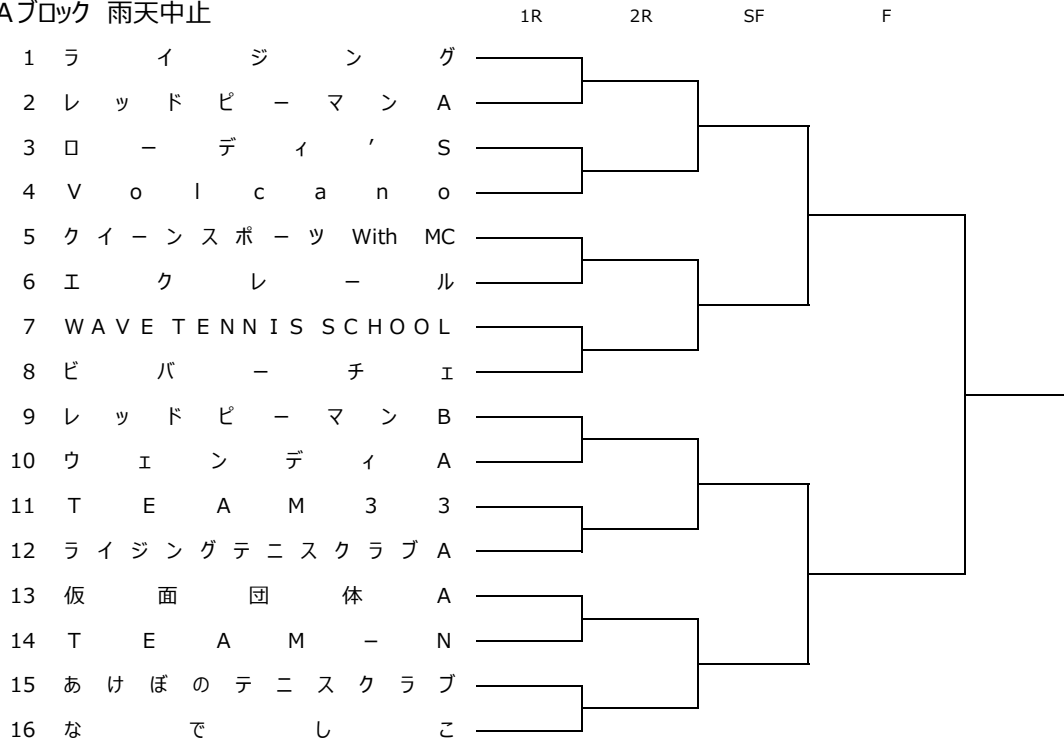

2022秋季加盟団体トーナメント

【女子】

●Aブロック 雨天中止

●Bブロック

2022秋季加盟団体トーナメント

【女子】

●Cブロック

	1R	2R	SF	F
1 C l o u d 9		コンフル-エンスB		
2 コ ン フ ル - エ ン ス B		2 1	コンフル-エンスB	
3 ス イ - ト ピ - B		スイートピー-B	2 1	
4 キ ャ ラ ン ト ・ ラ ブ		3 0		アミュージング・フェロー
5 新 札 幌 テ ニ ス ク ラ ブ ビ ジ ュ - B		アミュージング・フェロー		2 0
6 ア ミ ュ - ジ ン グ ・ フ ェ ロ -		3 0	アミュージング・フェロー	
7 ウ イ ッ チ - ズ B		ウィッチーズB	2 1	
8 テ イ ラ ミ ス		2 1		コンフル-エンスII-B
9 あ け ぼ の 2 0 2 2		コンフル-エンスII-A		2 0
10 コ ン フ ル - エ ン ス II - A		2 1	コンフル-エンスII-B	
11 3 1 0 5 T E N N I S - B		コンフル-エンスII-B	2 1	
12 コ ン フ ル - エ ン ス II - B		2 1		コンフル-エンスII-B
13 ウ イ ッ チ - ズ A		Cheers!!B		2 0
14 C h e e r s !! B		2 1	Cheers!!B	
15 B O N Z - G		BONZ-G	2 1	
16 仮 面 団 体 B		2 1		

●Dブロック

	1R	2R	SF	F
1 B e a r ★ u p - B		Bear★up-B		
2 G ・ T ・ O		2 1	Bear★up-B	
3 コ コ ソ ラ - レ		amuse	3 0	
4 a m u s e		2 1		Bear★up-B
5 A L B A		フライデーズA		2 0
6 フ ラ イ デ - ズ A		2 1	フライデーズA	
7 ツ キ サ ッ プ テ ニ ス ク ラ ブ		ツキサップテニスクラブ	3 0	
8 宮 丘 ス ペ シ ャ ル		2 1		ドロフィン
9 頑 張 り マ ッ ク ス		頑張りマックス		2 1
10 フ ラ イ デ - ズ B		2 1	Ray	
11 3 1 0 5 T E N N I S - A		Ray	2 1	
12 R a y		2 1		ドロフィン
13 恵 庭 庭 球 団		ドロフィン		2 0
14 ド ロ フ ィ ン		3 0	ドロフィン	
15 ダ ッ シ ュ 六 心		Loopaaa-A	3 0	
16 L o o p a a a - A		3 0		

2022秋季加盟団体トーナメント

【女子】

● Eブロック

	1R	2R	SF	F	
1 札幌アラカルト		札幌アラカルト			
2 Amazining		2 1			
3 コンフルーエンスA		コンフルーエンスA	コンフルーエンスA		
4 Mint T.S ZERO-A		2 1	2 1		
5 Shiena		Week end		コンフルーエンスA	
6 Weekend		2 1	Week end	2 0	
7 スマイル・スマイル		スマイル・スマイル	2 1		
8 新札幌テニスクラブビジュ-A		W.O			
9 チバリオ-		Kairos-μ		ハニー♡フラッシュ	
10 Kairos-μ		2 1	ハニー♡フラッシュ	2 1	
11 SEEKERS TENNIS TEAM		ハニー♡フラッシュ	2 1		
12 ハニー♡フラッシュ		3 0		ハニー♡フラッシュ	
13 シャイニングA		シャイニングA		2 0	
14 KOSOREN		3 0	ゴーゴー・アミーゴ		
15 スイートピー-A		ゴーゴー・アミーゴ	2 1		
16 ゴーゴー・アミーゴ		3 0			