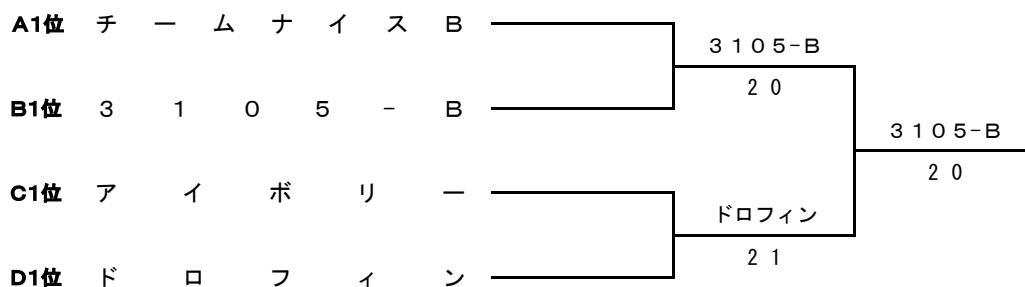

Hブロック

	チーム名	1	2	3	勝敗	順位
1	T O T A S		3 0	3 0	2 - 0	1
2	チ - ム ナ イ ス A	0 3		3 0	1 - 1	2
3	F M T レ デ ィ ー ス A	0 3	0 3		0 - 2	3

女子2部II 決勝トーナメント

女子3部 I

Aブロック

	チ ャ ム 名	1	2	3	勝 敗	順 位
1	F M T レ デ ィ ー ス B		2 1	1 2	1 - 1	2
2	コ ン フ ル ー エ ン ス B	1 2		1 2	0 - 2	3
3	チ ャ ム ナ イ ス B	2 1	2 1		2 - 0	1

Bブロック

	チ ャ ム 名	1	2	3	勝 敗	順 位
1	テ ィ ラ ミ ス		1 2	0 3	0 - 2	3
2	仮 面 団 体 B	2 1		0 3	1 - 1	2
3	3 1 0 5 - B	3 0	3 0		2 - 0	1

Cブロック

	チ ャ ム 名	1	2	3	勝 敗	順 位
1	ア イ ボ リ ー		3 0	3 0	2 - 0	1
2	新 札 幌 テ ニ ス ク ラ ブ ビ ジ ュ ー B	0 3		2 1	1 - 1	2
3	A K I サ ー ク ル B	0 3	1 2		0 - 2	3

Dブロック

	チ ャ ム 名	1	2	3	勝 敗	順 位
1	ド ロ フ ィ ン		2 1	2 1	2 - 0	1
2	ア ミ ュ ー ジ ン グ ・ フ ェ ロ ー	1 2		2 1	1 - 1	2
3	ハ ニ ー ハ ン ト	1 2	1 2		0 - 2	3

女子3部I 決勝トーナメント

女子3部 II

Eブロック

	チーム名	1	2	3	勝敗	順位
1	A K I サークル A		1 2	2 1	1 - 1	2
2	キャラント・ラブ	2 1		2 1	2 - 0	1
3	ウィッチーズ	1 2	1 2		0 - 2	3