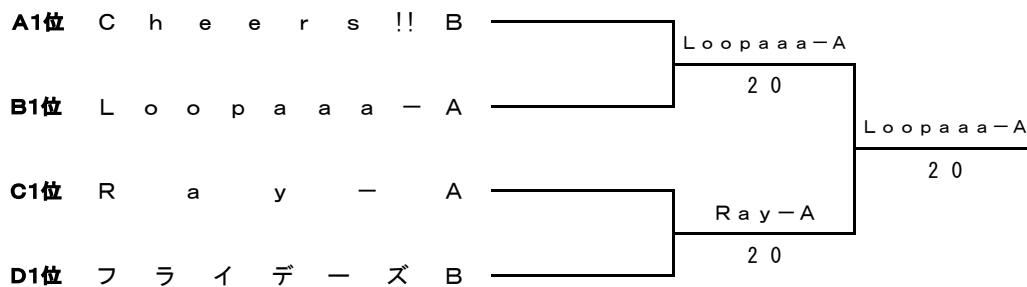

女子4部 I

Aブロック

	チーム名	1	2	3	勝敗	順位
1	C h e e r s !! B		2 1	2 1	2 - 0	1
2	ス ー ペ ル ノ ー バ	1 2		0 3	0 - 2	3
3	恵 庭 庭 球 団	1 2	3 0		1 - 1	2

Bブロック

	チーム名	1	2	3	勝敗	順位
1	宮 丘 テ ニ ス ク ラ ブ		0 3	1 2	0 - 2	3
2	ダ ッ シ ュ 六 心	3 0		0 3	1 - 1	2
3	L o o p a a a - A	2 1	3 0		2 - 0	1

Cブロック

	チーム名	1	2	3	勝敗	順位
1	森 の く ま さ ん B		1 2	1 2	0 - 2	3
2	R a y - A	2 1		2 1	2 - 0	1
3	頑 張 り マ ッ ク ス	2 1	1 2		1 - 1	2

Dブロック

	チーム名	1	2	3	勝敗	順位
1	ス イ ー ト ピ ー B		1 2	2 1	1 - 1	2
2	フ ラ イ デ ー ズ B	2 1		2 1	2 - 0	1
3	コ ン フ ル ー エ ン ス II - A	1 2	1 2		0 - 2	3

女子4部I 決勝トーナメント