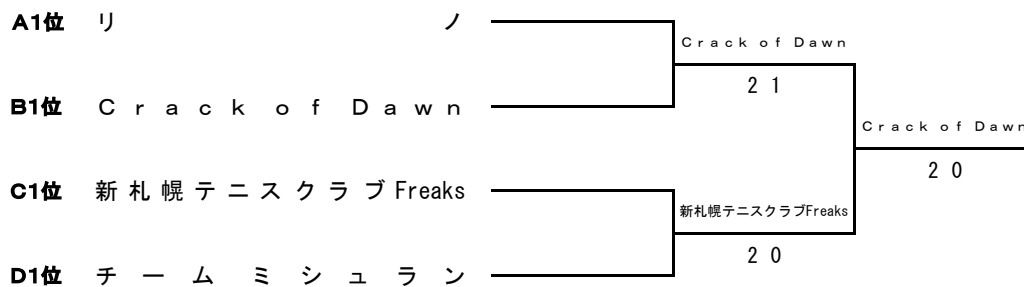

女子2部 I

Aブロック

	チ ャ ム 名	1	2	3	勝 敗	順 位
1	リ ノ		2 1	2 1	2 - 0	1
2	B e a r ★ u p - A	1 2		1 2	0 - 2	3
3	純 テ	1 2	2 1		1 - 1	2

Bブロック

	チ ャ ム 名	1	2	3	勝 敗	順 位
1	C r a c k o f D a w n		2 1	2 1	2 - 0	1
2	室 蘭 中 年 会 議 所 婦 人 部	1 2		0 3	0 - 2	3
3	小 樽 グ リ ー ン テ ニ ス ク ラ ブ A	1 2	3 0		1 - 1	2

Cブロック

	チ ャ ム 名	1	2	3	勝 敗	順 位
1	エ ク レ ー ル		1 2	2 1	1 - 1	2
2	新 札 幌 テ ニ ス ク ラ ブ Freaks	2 1		2 1	2 - 0	1
3	大 空 A	1 2	1 2		0 - 2	3

Dブロック

	チ ャ ム 名	1	2	3	勝 敗	順 位
1	チ ャ ム ミ シ ュ ラ ン		2 1	2 1	2 - 0	1
2	C h e e r s !! A	1 2		2 1	1 - 1	2
3	W A V E T E N N I S S C H O O L	1 2	1 2		0 - 2	3

女子2部I 決勝トーナメント