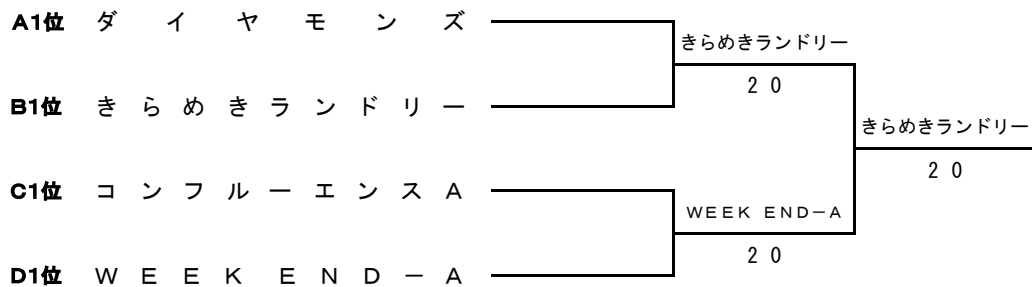

Bブロック

	チーム名	1	2	3	勝敗	順位
1	スマイル・スマイル		1 2	0 3	0 - 2	3
2	北海道農政部テニスクラブ	2 1		0 3	1 - 1	2
3	きらめきランドリー	3 0	3 0		2 - 0	1

Cブロック

	チーム名	1	2	3	勝敗	順位
1	コンフルーエンスA		3 0	3 0	2 - 0	1
2	Swing! Swing!	0 3		3 0	1 - 1	2
3	スイートピーA	0 3	0 3		0 - 2	3

Dブロック

	チーム名	1	2	3	勝敗	順位
1	WEEK END - A		2 1	3 0	2 - 0	1
2	K a i r o s - φ	1 2		2 1	1 - 1	2
3	SEEKERs TENNIS TEAM	0 3	1 2		0 - 2	3

女子5部I 決勝トーナメント

女子6部 I

Aブロック

	チ ャ ム 名	1	2	3	4	勝 敗	順 位
1	W E E K E N D - B		0 3	2 1	2 1	2 - 1	2
2	B O N Z - R	3 0		3 0	3 0	3 - 0	1
3	ホ ワ イ ト ク ラ ブ	1 2	0 3		0 3	0 - 3	4
4	チ バ リ ョ ー ベ イ ビ ー ズ	1 2	0 3	3 0		1 - 2	3