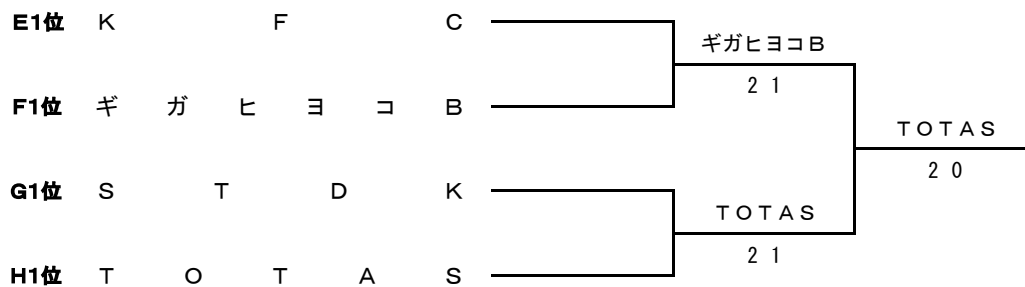

Bブロック

	チ ャ ム 名	1	2	3	勝 敗	順 位
1	C r a c k o f D a w n		2 1	2 1	2 - 0	1
2	室 蘭 中 年 会 議 所 婦 人 部	1 2		0 3	0 - 2	3
3	小 樽 グ リ ー ン テ ニ ス ク ラ ブ A	1 2	3 0		1 - 1	2

Cブロック

	チ ャ ム 名	1	2	3	勝 敗	順 位
1	エ ク レ ー ル		1 2	2 1	1 - 1	2
2	新 札 幌 テ ニ ス ク ラ ブ Freaks	2 1		2 1	2 - 0	1
3	大 空 A	1 2	1 2		0 - 2	3

Fブロック

	チーム名	1	2	3	勝敗	順位
1	ギ ガ ヒ ヨ コ B		3 0	3 0	2 - 0	1
2	大 空 B	0 3		1 2	0 - 2	3
3	B r e a k B a c k	0 3	2 1		1 - 1	2

Gブロック

	チーム名	1	2	3	勝敗	順位
1	森 の く ま さ ん A		1 2	1 2	0 - 2	3
2	S T D K	2 1		3 0	2 - 0	1
3	小樽グリーンテニスクラブB	2 1	0 3		1 - 1	2

Hブロック

	チーム名	1	2	3	勝敗	順位
1	T O T A S		3 0	3 0	2 - 0	1
2	チ - ム ナ イ ス A	0 3		3 0	1 - 1	2
3	F M T レ デ ィ ー ス A	0 3	0 3		0 - 2	3

女子2部II 決勝トーナメント

女子3部 I

Aブロック

	チ ャ ム 名	1	2	3	勝 敗	順 位
1	F M T レ デ ィ ー ス B		2 1	1 2	1 - 1	2
2	コ ン フ ル ー エ ン ス B	1 2		1 2	0 - 2	3
3	チ ャ ム ナ イ ス B	2 1	2 1		2 - 0	1

Bブロック

	チ ャ ム 名	1	2	3	勝 敗	順 位
1	テ ィ ラ ミ ス		1 2	0 3	0 - 2	3
2	仮 面 団 体 B	2 1		0 3	1 - 1	2
3	3 1 0 5 - B	3 0	3 0		2 - 0	1

Cブロック

	チ ャ ム 名	1	2	3	勝 敗	順 位
1	ア イ ボ リ ー		3 0	3 0	2 - 0	1
2	新 札 幌 テ ニ ス ク ラ ブ ビ ジ ュ ー B	0 3		2 1	1 - 1	2
3	A K I サ ー ク ル B	0 3	1 2		0 - 2	3