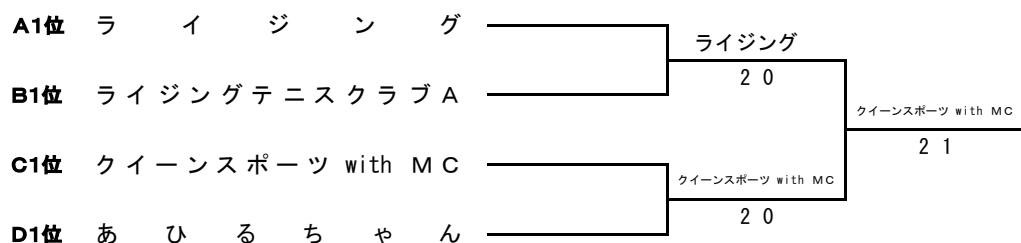

女子スーパーリーグ

	チーム名	1	2	3	4	勝敗	順位
1	T E A M - N		2 1	2 1	1 2	2 - 1	3
2	ノ ル ウ ェ ー 産	1 2		0 3	0 3	0 - 3	4
3	T E A M W A R R I O R	1 2	3 0		2 1	2 - 1	1
4	な で し こ	2 1	3 0	1 2		2 - 1	2

女子1部

Aブロック

	チーム名	1	2	3	勝敗	順位
1	ラ イ ジ ン グ		3 0	3 0	2 - 0	1
2	レ ッ ド ピ ー マ ン A	0 3		2 1	1 - 1	2
3	ビ バ ー チ ェ	0 3	1 2		0 - 2	3

Bブロック

	チーム名	1	2	3	勝敗	順位
1	T E A M 3 3		3 0	0 3	1 - 1	2
2	あ け ぼ の テ ニ ス ク ラ ブ	0 3		1 2	0 - 2	3
3	ラ イ ジ ン グ テ ニ ス ク ラ ブ A	3 0	2 1		2 - 0	1

Cブロック

	チーム名	1	2	3	勝敗	順位
1	ク イ ー ン ス ポ ー ツ w i t h M C		2 1	3 0	2 - 0	1
2	ウ ェ ン デ ィ A	1 2		1 2	0 - 2	3
3	V o l c a n o	0 3	2 1		1 - 1	2

Dブロック

	チーム名	1	2	3	勝敗	順位
1	あ ひ る ち ゃ ん		3 0	3 0	2 - 0	1
2	ラ イ ジ ン グ テ ニ ス ク ラ ブ B	0 3		1 2	0 - 2	3
3	仮 面 団 体 A	0 3	2 1		1 - 1	2

女子1部 決勝トーナメント

女子2部 I

Aブロック

	チ ャ ム 名	1	2	3	勝 敗	順 位
1	リ ノ		2 1	2 1	2 - 0	1
2	B e a r ★ u p - A	1 2		1 2	0 - 2	3
3	純 テ	1 2	2 1		1 - 1	2

Bブロック

	チ ャ ム 名	1	2	3	勝 敗	順 位
1	C r a c k o f D a w n		2 1	2 1	2 - 0	1
2	室 蘭 中 年 会 議 所 婦 人 部	1 2		0 3	0 - 2	3
3	小 樽 グ リ ー ン テ ニ ス ク ラ ブ A	1 2	3 0		1 - 1	2

Cブロック

	チ ャ ム 名	1	2	3	勝 敗	順 位
1	エ ク レ ー ル		1 2	2 1	1 - 1	2
2	新 札 幌 テ ニ ス ク ラ ブ Freaks	2 1		2 1	2 - 0	1
3	大 空 A	1 2	1 2		0 - 2	3