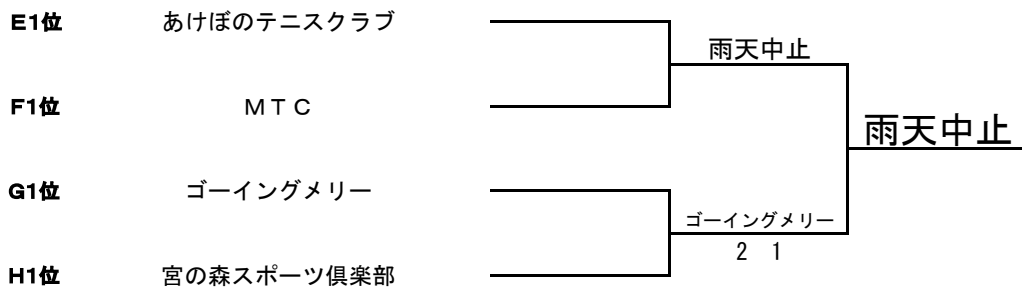

Fブロック

	チーム名	1	2	3	勝敗	順位
1	北海学園大学OB		1 2	1 2	0-2	3
2	W o o p a a a - A	2 1		0 3	1-1	2
3	M T C	2 1	3 0		2-0	1

Gブロック

	チーム名	1	2	3	勝敗	順位
1	みの企画		2 1	1 2	1-1	2
2	ゴーイングメリー	1 2		3 0	1-1	1
3	S T C - B	2 1	0 3		1-1	3

Hブロック

	チーム名	1	2	3	勝敗	順位
1	宮の森スポーツ倶楽部		3 0	3 0	2-0	1
2	T-Generation	0 3		1 2	0-2	3
3	酪農大テニス部OB-A	0 3	2 1		1-1	2

男子2部II 決勝トーナメント

男子3部 I

Aブロック

	チ ャ ム 名	1	2	3	勝 敗	順 位
1	SEEKERs TENNIS TEAM		1 2	0 3	0-2	3
2	T T C	2 1		2 1	2-0	1
3	E C O ・ L I G H T 遠 軽	3 0	1 2		1-1	2