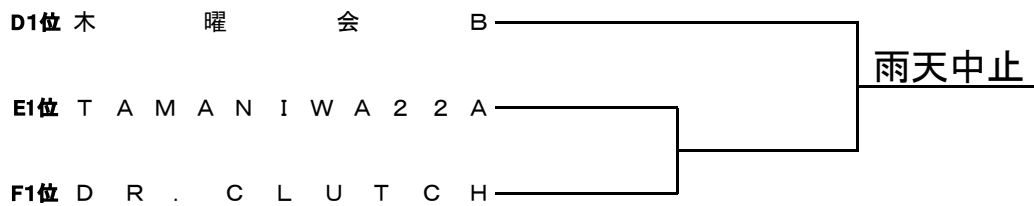

男子3部 II

Dブロック

	チ ャ ム 名	1	2	3	勝 敗	順 位
1	宮 丘 テ ニ ス ク ラ ブ		0 3	1 2	0-2	3
2	木 曜 会 B	3 0		2 1	2-0	1
3	S w i n g ! S w i n g !	2 1	1 2		1-1	2

Eブロック

	チ ャ ム 名	1	2	3	勝 敗	順 位
1	T A M A N I W A 2 2 A		3 0	2 1	2-0	1
2	C r a c k o f D a w n	0 3		2 1	1-1	2
3	S T D K	1 2	1 2		0-2	3

Fブロック

	チ ャ ム 名	1	2	3	勝 敗	順 位
1	D R . C L U T C H		2 1	2 1	2-0	1
2	3 0 A L L	1 2		1 2	0-2	3
3	B O N Z - A	1 2	2 1		1-1	2

男子3部II 決勝トーナメント