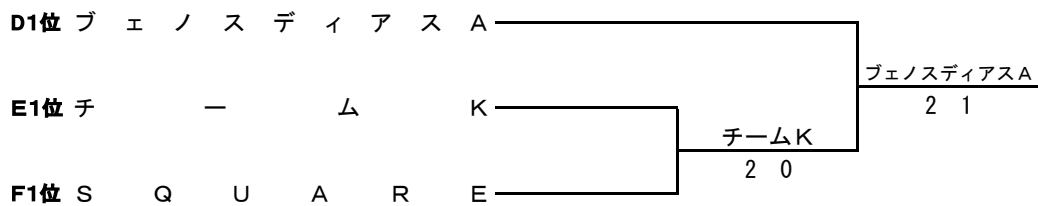

男子5部 II

Dブロック

	チ ャ ム 名	1	2	3	勝 敗	順 位
1	北 海 道 農 政 部 テ ニ ス ク ラ ブ		1 2	1 2	0-2	3
2	ブ エ ノ ス デ ィ ア ス A	2 1		2 1	2-0	1
3	S T C L e g e n d	2 1	1 2		1-1	2

Eブロック

	チ ャ ム 名	1	2	3	勝 敗	順 位
1	竜 球 会		1 2	1 2	0-2	3
2	C r o s s P o i n t	2 1		0 3	1-1	2
3	チ ャ ム K	2 1	3 0		2-0	1

Fブロック

	チ ャ ム 名	1	2	3	勝 敗	順 位
1	チ ャ ム 中 井 貴 恵		0 3	0 3	0-2	3
2	札 幌 ア ウ ト ド ア テ ニ ス サ ー ク ル B	3 0		1 2	1-1	2
3	S Q U A R E	3 0	2 1		2-0	1

男子5部II 決勝トーナメント