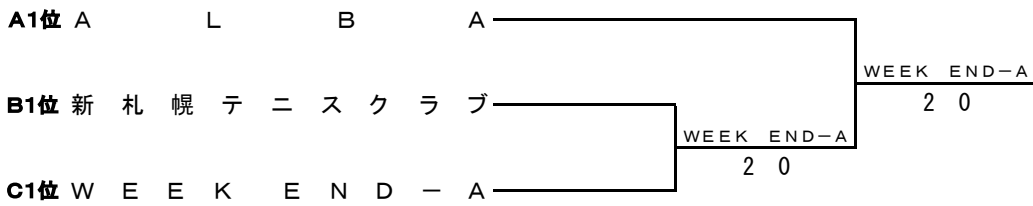

男子5部 I

Aブロック

チーム名	1	2	3	勝敗	順位
A L B A		3 0	2 1	2-0	1
T e a m M ' s	0 3		1 2	0-2	3
一球会	1 2	2 1		1-1	2

Bブロック

チーム名	1	2	3	勝敗	順位
北の沢連合		1 2	2 1	1-1	2
新札幌テニスクラブ	2 1		3 0	2-0	1
F M T - Z	1 2	0 3		0-2	3

Cブロック

チーム名	1	2	3	勝敗	順位
K R		1 2	1 2	0-2	3
W E E K E N D - A	2 1		2 1	2-0	1
酪農大テニス部OB-B	2 1	1 2		1-1	2

男子5部I 決勝トーナメント