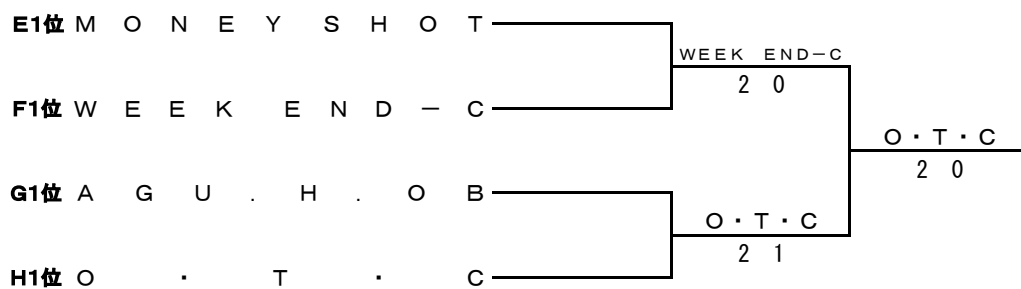

男子6部 II

Eブロック

	チ ャ ム 名	1	2	3	勝 敗	順 位
1	M O N E Y S H O T		2 1	3 0	2-0	1
2	T E A M 鈴 の 屋	1 2		2 1	1-1	2
3	H S U - 魂 - C L U B	0 3	1 2		0-2	3

Fブロック

	チ ャ ム 名	1	2	3	勝 敗	順 位
1	W E E K E N D - C		2 1	2 1	2-0	1
2	T E A M - D	1 2		3 0	1-1	2
3	T A M A N I W A - D A S H - B	1 2	0 3		0-2	3

Gブロック

	チ ャ ム 名	1	2	3	勝 敗	順 位
1	A G U . H . O B		2 1	2 1	2-0	1
2	O T C ル フ A	1 2		1 2	0-2	3
3	ツキサップテニスクラブB	1 2	2 1		1-1	2

Hブロック

	チ ャ ム 名	1	2	3	勝 敗	順 位
1	北海道科学大学テニス部OB-B		0 3	2 1	1-1	2
2	O . T . C	3 0		3 0	2-0	1
3	サ - テ ィ - ズ	1 2	0 3		0-2	3

男子6部II 決勝トーナメント