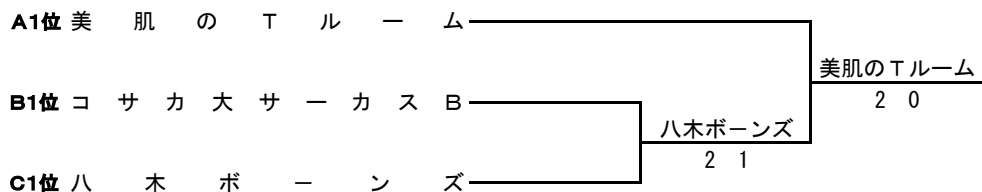

男子9部 I

Aブロック

	チーム名	1	2	3	4	勝敗	順位
1	美肌のTルーム		3 0	3 0	2 1	3-0	1
2	ひぶな幼稚園	0 3		3 0	1 2	1-2	3
3	チームMK	0 3	0 3		0 3	0-3	4
4	ぐっさん	1 2	2 1	3 0		2-1	2

Bブロック

	チーム名	1	2	3	勝敗	順位
1	チームフェダル		1 2	0 3	0-2	3
2	OTCゴルフB	2 1		0 3	1-1	2
3	コサカ大サーカスB	3 0	3 0		2-0	1

Cブロック

	チーム名	1	2	3	勝敗	順位
1	アンダーサーブスB		1 2	1 2	0-2	3
2	ギュスターブ	2 1		1 2	1-1	2
3	八木ボーンズ	2 1	2 1		2-0	1

男子9部I 決勝トーナメント