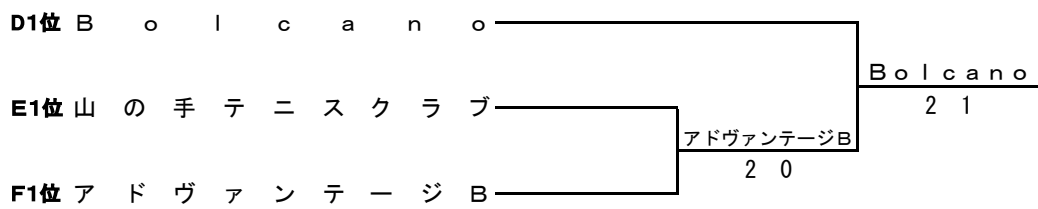

Bブロック

	チ ャ ム 名	1	2	3	勝 敗	順 位
1	S H I M I E ' S - A		1 2	2 1	1-1	2
2	札幌アウトドアテニスサークルA	2 1		3 0	2-0	1
3	L T C ヒ ラ ソ ル A	1 2	0 3		0-2	3

Cブロック

	チ ャ ム 名	1	2	3	勝 敗	順 位
1	ハ ッ T C		1 2	0 3	0-2	3
2	P A P I	2 1		3 0	2-0	1
3	ウ イ ズ	3 0	0 3		1-1	2

男子4部I 決勝トーナメント

男子4部 II

Dブロック

	チ ャ ム 名	1	2	3	勝 敗	順 位
1	チ ャ ム ア ク ア マ リ ン Z - B		1 2	2 1	1-1	2
2	B o l c a n o	2 1		2 1	2-0	1
3	恵 庭 庭 球 団	1 2	1 2		0-2	3

Eブロック

	チ ャ ム 名	1	2	3	勝 敗	順 位
1	G ・ T ・ O		1 2	0 3	0-2	3
2	Q r o c ' s - F	2 1		0 3	1-1	2
3	山 の 手 テ ニ ス ク ラ ブ	3 0	3 0		2-0	1

Fブロック

	チ ャ ム 名	1	2	3	勝 敗	順 位
1	u p t o y o u		0 3	1 2	0-2	3
2	ア ド ヴ ァ ン テ ー ジ B	3 0		3 0	2-0	1
3	B O M B E R	2 1	0 3		1-1	2

男子4部II 決勝トーナメント

男子5部 I

Aブロック

チーム名	1	2	3	勝敗	順位
A L B A		3 0	2 1	2-0	1
T e a m M ' s	0 3		1 2	0-2	3
一球会	1 2	2 1		1-1	2