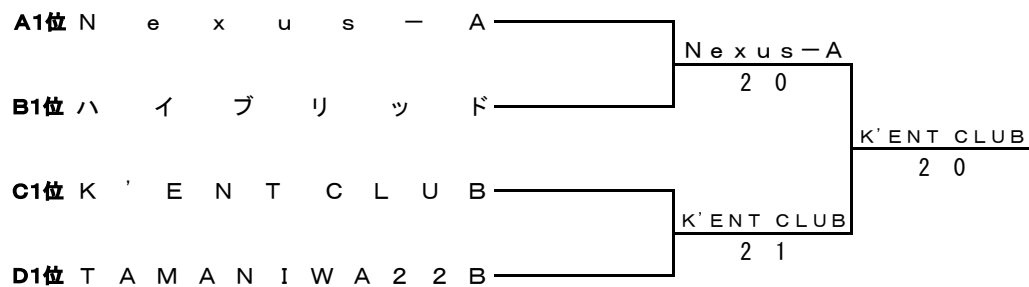

男子6部 I

Aブロック

	チ ャ ム 名	1	2	3	勝 敗	順 位
1	N e x u s - A		3 0	3 0	2-0	1
2	T - S K Y	0 3		3 0	1-1	2
3	大 丸 テ ニ ス ク ラ ブ	0 3	0 3		0-2	3

Bブロック

	チ ャ ム 名	1	2	3	勝 敗	順 位
1	チ ャ ム 平 岸 R		3 0	1 2	1-1	2
2	T e a m Q E D	0 3		1 2	0-2	3
3	ハ イ ブ リ ッ ド	2 1	2 1		2-0	1

Cブロック

	チ ャ ム 名	1	2	3	勝 敗	順 位
1	フ ラ ワ ー テ ニ ス ク ラ ブ A		1 2	0 3	0-2	3
2	ス ー ペ ル ノ ー バ	2 1		1 2	1-1	2
3	K ' E N T C L U B	3 0	2 1		2-0	1

Dブロック

	チ ャ ム 名	1	2	3	勝 敗	順 位
1	T A M A N I W A 2 2 B		2 1	2 1	2-0	1
2	爺 - B O Y S - A	1 2		2 1	1-1	2
3	平 岸 ロ イ ヤ ル テ ニ ス	1 2	1 2		0-2	3

男子6部I 決勝トーナメント