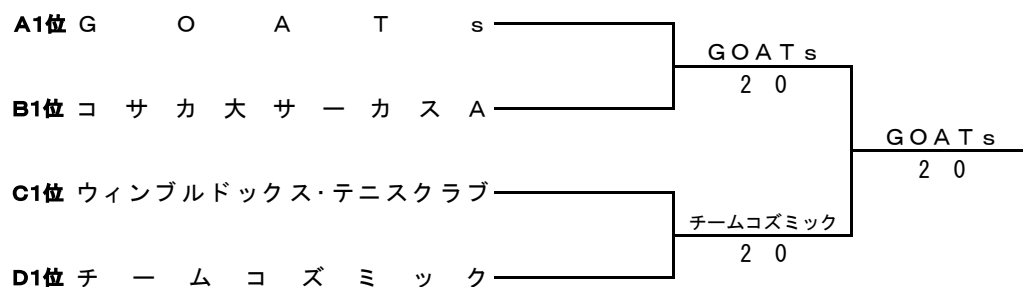

男子8部 I

Aブロック

	チ ャ ム 名	1	2	3	勝 敗	順 位
1	W E E K E N D - B		2 1	0 3	1-1	2
2	S T E P	1 2		0 3	0-2	3
3	G O A T s	3 0	3 0		2-0	1

Bブロック

	チ ャ ム 名	1	2	3	勝 敗	順 位
1	ブ ェ ノ ス デ ィ ア ス B		3 0	1 2	1-1	2
2	な で し こ	0 3		1 2	0-2	3
3	コ サ カ 大 サ ー カ ス A	2 1	2 1		2-0	1

Cブロック

	チ ャ ム 名	1	2	3	勝 敗	順 位
1	や じ う ま		2 1	1 2	1-1	2
2	N e x u s - B	1 2		1 2	0-2	3
3	ウ ィ ン ブ ル ド ッ ク ス ・ テ ニ ス ク ラ ブ	2 1	2 1		2-0	1

Dブロック

	チ ャ ム 名	1	2	3	勝 敗	順 位
1	W o o p a a a - B		1 2	2 1	1-1	2
2	チ ャ ム コ ズ ミ ッ ク	2 1		3 0	2-0	1
3	オ ル タ ナ テ ィ ヴ	1 2	0 3		0-2	3

男子8部I 決勝トーナメント