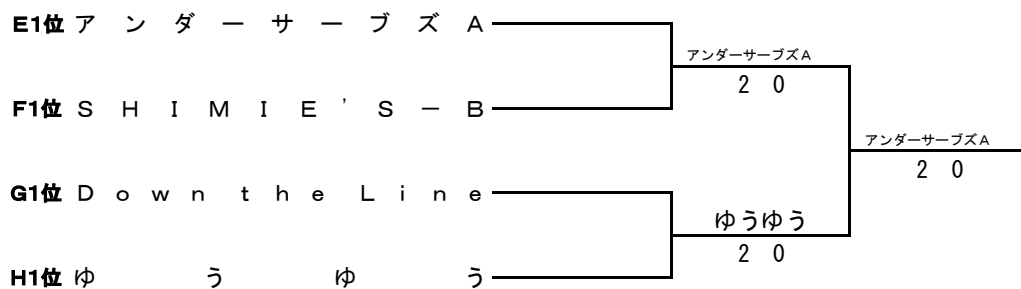

男子8部 II

Eブロック

	チーム名	1	2	3	勝敗	順位
1	ドロフィン		3 0	0 3	1-1	2
2	フラワーテニスクラブ B	0 3		0 3	0-2	3
3	アンダーサーブズ A	3 0	3 0		2-0	1

Fブロック

	チーム名	1	2	3	勝敗	順位
1	S H I M I E ' S - B		3 0	2 1	2-0	1
2	T . C トウモロ	0 3		0 3	0-2	3
3	G O G O 会	1 2	3 0		1-1	2

Gブロック

	チーム名	1	2	3	勝敗	順位
1	D o w n t h e L i n e		2 1	2 1	2-0	1
2	S H T C 2 0 1 6	1 2		2 1	1-1	2
3	J O K E R S	1 2	1 2		0-2	3

Hブロック

	チーム名	1	2	3	勝敗	順位
1	J & C - II		2 1	0 3	1-1	2
2	f a v o r i t e - B	1 2		0 3	0-2	3
3	ゆうゆう	3 0	3 0		2-0	1

男子8部II 決勝トーナメント