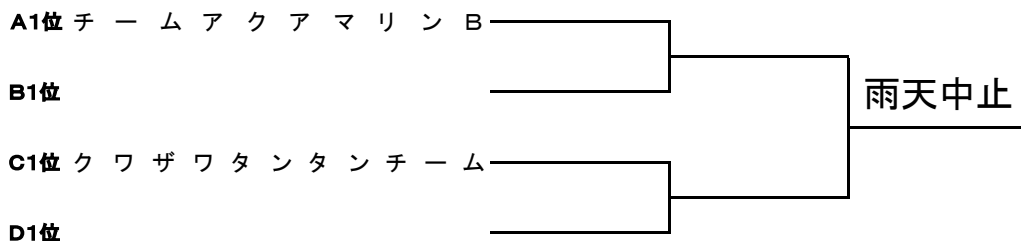

男子スーパーリーグ

	チーム名	1	2	3	4	勝敗	順位
1	アドヴァンテージ A		2 1	2 1	中止		
2	インドアテニスセンター ウイング	1 2		中止	3 0		
3	いちいの会	1 2	中止		1 2		
4	ライジング	中止	0 3	2 1			

男子1部

Aブロック

	チーム名	1	2	3	勝敗	順位
1	チームアクアマリン B		3 0	3 0	2-0	1
2	チームボブソン	0 3		0 3	0-2	3
3	J & C - A	0 3	3 0		1-1	2

Bブロック

	チーム名	1	2	3	勝敗	順位
1	6 7 6 8		2 1	中止		
2	WAVE TENNIS SCHOOL	1 2		0 3	0-2	
3	V o l c a n o	中止	3 0			

Cブロック

	チーム名	1	2	3	勝敗	順位
1	チームアクアマリン A		2 1	0 3	1-1	3
2	C h i - M a	1 2		2 1	1-1	2
3	クワザワタンタンチーム	3 0	1 2		1-1	1

Dブロック

	チーム名	1	2	3	勝敗	順位
1	TAMANIWA-DASH-A		1 2	中止		
2	チームアクアマリン Z - A	2 1		1 2		
3	S T C - A	中止	2 1			

男子1部 決勝トーナメント