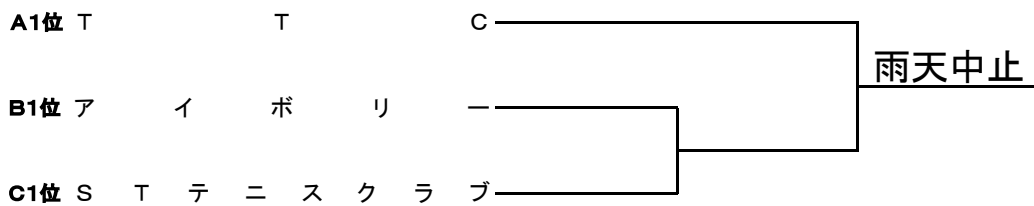

男子3部 I

Aブロック

	チ ャ ム 名	1	2	3	勝 敗	順 位
1	SEEKERs TENNIS TEAM		1 2	0 3	0-2	3
2	T T C	2 1		2 1	2-0	1
3	E C O ・ L I G H T 遠 軽	3 0	1 2		1-1	2

Bブロック

	チ ャ ム 名	1	2	3	勝 敗	順 位
1	ア イ ボ リ ー		1 2	3 0	1-1	1
2	U N I T E D	2 1		0 3	1-1	3
3	K K R S M C	0 3	3 0		1-1	2

Cブロック

	チ ャ ム 名	1	2	3	勝 敗	順 位
1	S T テ ニ ス ク ラ ブ		2 1	2 1	2-0	1
2	木 曜 会 A	1 2		1 2	0-2	3
3	C L O V E R	1 2	2 1		1-1	2

男子3部I 決勝トーナメント