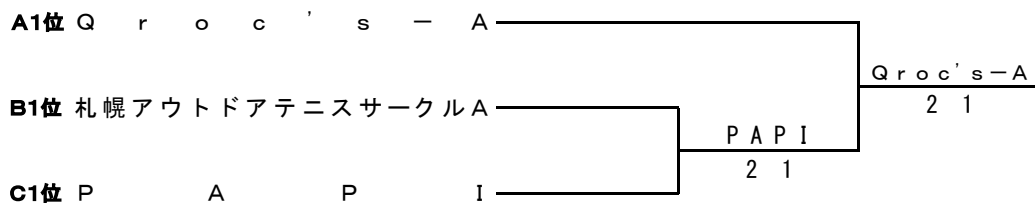

男子4部 I

Aブロック

	チ ャ ム 名	1	2	3	勝 敗	順 位
1	Q r o c ' s - A		2 1	3 0	2-0	1
2	G T P	1 2		2 1	1-1	2
3	Z O O	0 3	1 2		0-2	3

Bブロック

	チ ャ ム 名	1	2	3	勝 敗	順 位
1	S H I M I E ' S - A		1 2	2 1	1-1	2
2	札幌アウトドアテニスサークルA	2 1		3 0	2-0	1
3	L T C ヒ ラ ソ ル A	1 2	0 3		0-2	3

Cブロック

	チ ャ ム 名	1	2	3	勝 敗	順 位
1	ハ ッ T C		1 2	0 3	0-2	3
2	P A P I	2 1		3 0	2-0	1
3	ウ イ ズ	3 0	0 3		1-1	2

男子4部I 決勝トーナメント