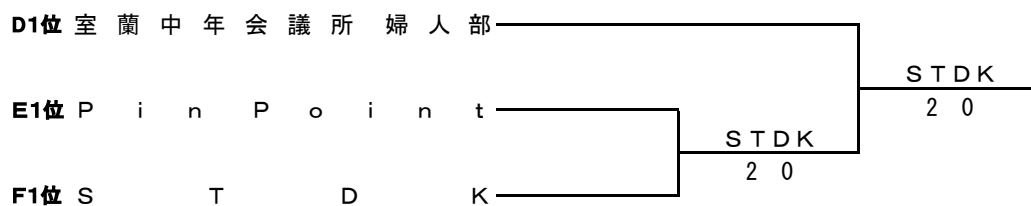

女子3部 II

Dブロック

	チ ャ ム 名	1	2	3	勝 敗	順 位
1	室 蘭 中 年 会 議 所 婦 人 部		3 0	2 1	2-0	1
2	F M T レ デ ィ ー ス B	0 3		2 1	1-1	2
3	S Q U A R E	1 2	1 2		0-2	3

Eブロック

	チ ャ ム 名	1	2	3	勝 敗	順 位
1	P i n P o i n t		3 0	2 1	2-0	1
2	A L M A ☆ s t a r s	0 3		2 1	1-1	2
3	テ ィ ラ ミ ス	1 2	1 2		0-2	3

Fブロック

	チ ャ ム 名	1	2	3	勝 敗	順 位
1	ド ロ フ ィ ン		0 3	2 1	1-1	2
2	S T D K	3 0		2 1	2-0	1
3	A K I サ ー ク ル A	1 2	1 2		0-2	3

女子3部II 決勝トーナメント