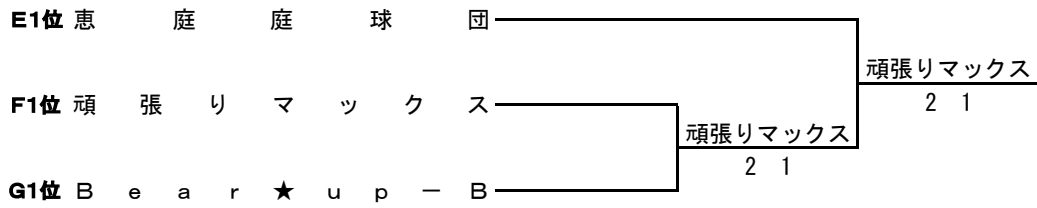

女子5部 II

Dブロック

	チ ャ ム 名	1	2	3	勝 敗	順 位
1	恵 庭 庭 球 団		2 1	2 1	2-0	1
2	a m u s e	1 2		1 2	0-2	3
3	ギ ガ ヒ ヨ コ A	1 2	2 1		1-1	2

Eブロック

	チ ャ ム 名	1	2	3	勝 敗	順 位
1	ラ ッ ク ・ ウ ィ ル		2 1	0 3	1-1	2
2	3 1 0 5 - A	1 2		0 3	0-2	3
3	頑 張 リ マ ッ ク ス	3 0	3 0		2-0	1

Fブロック

	チ ャ ム 名	1	2	3	勝 敗	順 位
1	A L B A		0 3	3 0	1-1	2
2	B e a r ★ u p - B	3 0		3 0	2-0	1
3	R a y - A	0 3	0 3		0-2	3

女子5部II 決勝トーナメント