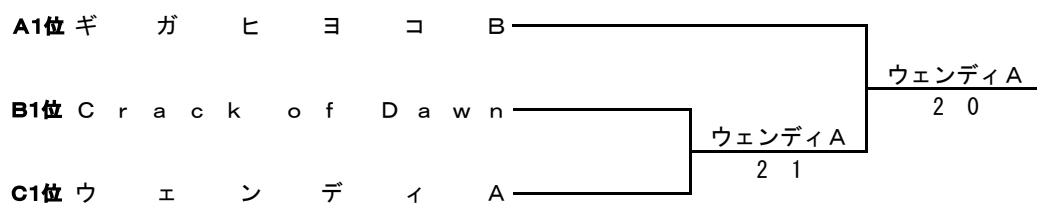

女子2部 I

Aブロック

	チーム名	1	2	3	勝敗	順位
1	ギガヒヨコ B		3 0	2 1	2-0	1
2	C h e e r s !! A	0 3		1 2	0-2	3
3	大 空 A	1 2	2 1		1-1	2

Bブロック

	チーム名	1	2	3	勝敗	順位
1	チームナイス A		2 1	0 3	1-1	3
2	森のくまさん A	1 2		2 1	1-1	2
3	C r a c k o f D a w n	3 0	1 2		1-1	1

Cブロック

	チーム名	1	2	3	勝敗	順位
1	ウエンディ A		2 1	2 1	2-0	1
2	純 テ	1 2		1 2	0-2	3
3	(株)小樽グリーンテニスクラブ B	1 2	2 1		1-1	2

女子2部I 決勝トーナメント