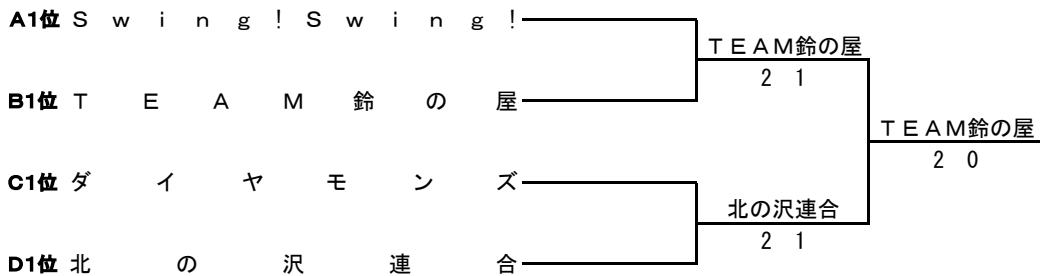

女子7部 I

Aブロック

	チ ャ ム 名	1	2	3	勝 敗	順 位
1	S w i n g ! S w i n g !		2 1	2 1	2-0	1
2	チ バ リ ョ ー B	1 2		1 2	0-2	3
3	札幌アウトドアテニスサークルB	1 2	2 1		1-1	2

Bブロック

	チ ャ ム 名	1	2	3	勝 敗	順 位
1	W E E K E N D - B		2 1	0 3	1-1	2
2	M i n t . T ・ S Z E R O - B	1 2		0 3	0-2	3
3	T E A M 鈴 の 屋	3 0	3 0		2-0	1

Cブロック

	チ ャ ム 名	1	2	3	勝 敗	順 位
1	ウ エ ン デ イ B		3 0	1 2	1-1	2
2	W A D A D A	0 3		0 3	0-2	3
3	ダ イ ヤ モ ン ズ	2 1	3 0		2-0	1

Dブロック

	チ ャ ム 名	1	2	3	勝 敗	順 位
1	北 の 沢 連 合		1 2	2 1	1-1	1
2	R a y - B	2 1		1 2	1-1	3
3	ミ モ ザ	1 2	2 1		1-1	2

女子7部I 決勝トーナメント