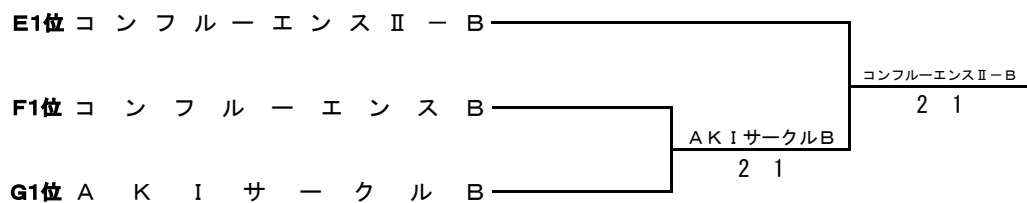

女子4部 II

Eブロック

	チーム名	1	2	3	勝敗	順位
1	新札幌テニスクラブ ビジューB		0 3	2 1	1-1	2
2	コンフルーエンスII-B	3 0		2 1	2-0	1
3	森のくまさん B	1 2	1 2		0-2	3

Fブロック

	チーム名	1	2	3	勝敗	順位
1	C h e e r s !! B		1 2	2 1	1-1	2
2	コンフルーエンス B	2 1		3 0	2-0	1
3	あけぼの2022	1 2	0 3		0-2	3

Gブロック

	チーム名	1	2	3	勝敗	順位
1	T C - ダ ッ シ ュ		2 1	1 2	1-1	2
2	スイートピー B	1 2		1 2	0-2	3
3	A K I サ ー ク ル B	2 1	2 1		2-0	1

女子4部II 決勝トーナメント