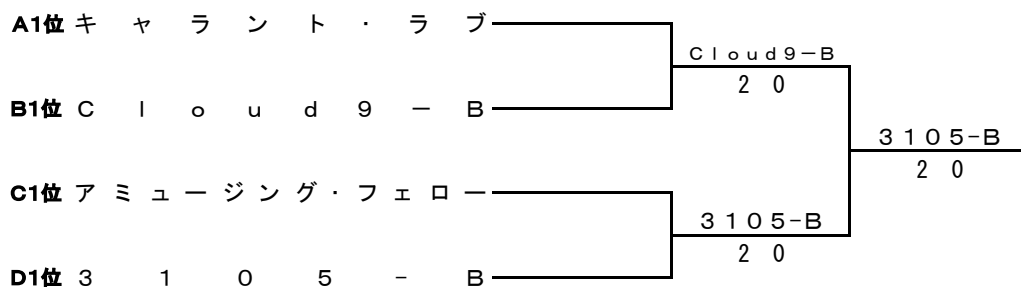

女子4部 I

Aブロック

	チーム名	1	2	3	勝敗	順位
1	キャラント・ラブ		3 0	1 2	1-1	1
2	コンフルーエンスⅡ-A	0 3		2 1	1-1	3
3	B O N Z - G	2 1	1 2		1-1	2

Bブロック

	チーム名	1	2	3	勝敗	順位
1	仮面団体B		2 1	1 2	1-1	2
2	ココソラーレ	1 2		1 2	0-2	3
3	C l o u d 9 - B	2 1	2 1		2-0	1

Cブロック

	チーム名	1	2	3	勝敗	順位
1	アミュージング・フェロー		2 1	2 1	2-0	1
2	宮丘テニスクラブ	1 2		0 3	0-2	3
3	Z O O	1 2	3 0		1-1	2

Dブロック

	チーム名	1	2	3	勝敗	順位
1	札幌アウトドアテニスサークルA		2 1	0 3	1-1	2
2	フライデーズA	1 2		0 3	0-2	3
3	3 1 0 5 - B	3 0	3 0		2-0	1

女子4部I 決勝トーナメント