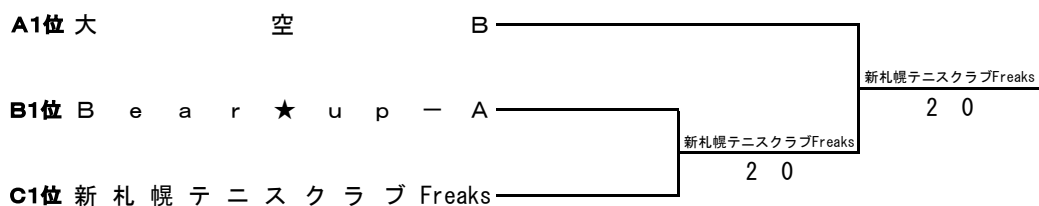

女子3部 I

Aブロック

	チーム名	1	2	3	勝敗	順位
1	大 空 B		3 0	2 1	2-0	1
2	ウ イ ッ チ ー ズ	0 3		0 3	0-2	3
3	ア イ ポ リ ー	1 2	3 0		1-1	2

Bブロック

	チーム名	1	2	3	勝敗	順位
1	ハ ニ ー ハ ン ト		1 2	1 2	0-2	3
2	B e a r ★ u p - A	2 1		2 1	2-0	1
3	シ ャ イ ニ ン グ	2 1	1 2		1-1	2

Cブロック

	チーム名	1	2	3	勝敗	順位
1	朝 里 ク ラ ッ セ ホ テ ル T S		2 1	1 2	1-1	2
2	チ ー ム ナ イ ス B	1 2		2 1	1-1	3
3	新 札 幌 テ ニ ス ク ラ ブ Freaks	2 1	1 2		1-1	1

女子3部I 決勝トーナメント