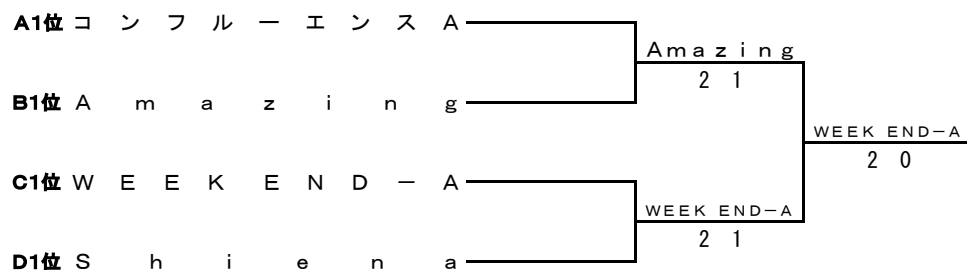

女子6部

Aブロック

	チ ャ ム 名	1	2	3	勝 敗	順 位
1	チ バ リ ョ ー		1 2	1 2	0-2	3
2	M i n t . T ・ S Z E R O - A	2 1		0 3	1-1	2
3	コ ン フ ル ー エ ン ス A	2 1	3 0		2-0	1

Bブロック

	チ ャ ム 名	1	2	3	勝 敗	順 位
1	A m a z i n g		3 0	1 2	1-1	1
2	K a i r o s - μ	0 3		2 1	1-1	3
3	新 札 幌 テ ニ ス ク ラ ブ ビ ジ ュ ー A	2 1	1 2		1-1	2

Cブロック

	チ ャ ム 名	1	2	3	勝 敗	順 位
1	札 幌 ア ラ カ ル ト		3 0	1 2	1-1	2
2	ス イ ー ト ピ ー A	0 3		0 3	0-2	3
3	W E E K E N D - A	2 1	3 0		2-0	1

Dブロック

	チ ャ ム 名	1	2	3	勝 敗	順 位
1	S h i e n a		3 0	3 0	2-0	1
2	SEEKERs TENNIS TEAM	0 3		1 2	0-2	3
3	ス マ イ ル ・ ス マ イ ル	0 3	2 1		1-1	2

女子6部 決勝トーナメント