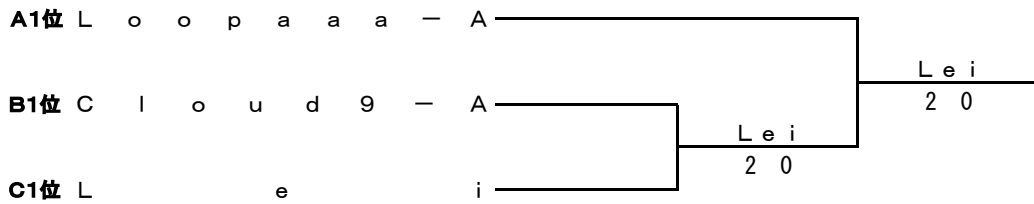

女子5部 I

Aブロック

	チ ャ ム 名	1	2	3	勝 敗	順 位
1	L o o p a a a - A		2 1	3 0	2-0	1
2	と か ち マ ッ シ ュ	1 2		1 2	0-2	3
3	フ ラ イ デ ー ズ B	0 3	2 1		1-1	2

Bブロック

	チ ャ ム 名	1	2	3	勝 敗	順 位
1	C l o u d 9 - A		3 0	2 1	2-0	1
2	ス ー ペ ル ノ ー バ	0 3		3 0	1-1	2
3	ツ キ サ ッ プ テ ニ ス ク ラ ブ	1 2	0 3		0-2	3

Cブロック

	チ ャ ム 名	1	2	3	勝 敗	順 位
1	G . T . O		1 2	0 3	0-2	3
2	ダ ッ シ ュ 六 心	2 1		0 3	1-1	2
3	L e i	3 0	3 0		2-0	1

女子5部I 決勝トーナメント