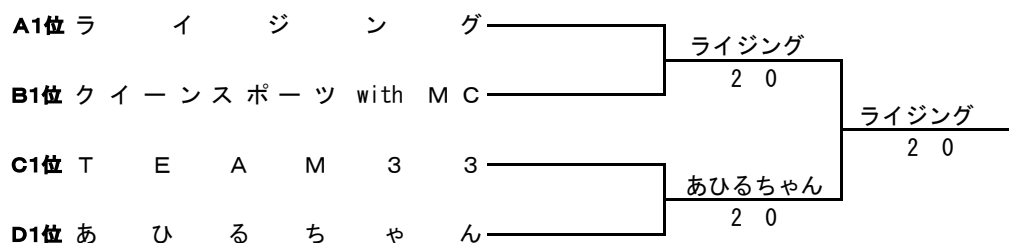

女子スーパーリーグ

	チーム名	1	2	3	4	勝敗	順位
1	なでしこ		2 1	1 2	中止		
2	ノルウェー産	1 2		中止	1 2		
3	T E A M - N	2 1	中止		3 0		
4	T E A M W A R R I O R	中止	2 1	0 3			

女子1部

Aブロック

	チーム名	1	2	3	勝敗	順位
1	ライジング		3 0	3 0	2-0	1
2	チームミシュラン	0 3		1 2	0-2	3
3	V o l c a n o	0 3	2 1		1-1	2

Bブロック

	チーム名	1	2	3	勝敗	順位
1	クイーンズスポーツ with MC		3 0	3 0	2-0	1
2	ビバーチエ	0 3		2 1	1-1	2
3	T O T A S	0 3	1 2		0-2	3

Cブロック

	チーム名	1	2	3	勝敗	順位
1	T E A M 3 3		3 0	3 0	2-0	1
2	ロードイ' S	0 3		1 2	0-2	3
3	仮面団体 A	0 3	2 1		1-1	2

Dブロック

	チーム名	1	2	3	勝敗	順位
1	あひるちゃん		3 0	2 1	2-0	1
2	リノ	0 3		1 2	0-2	3
3	ライジングテニスクラブ A	1 2	2 1		1-1	2

女子1部 決勝トーナメント