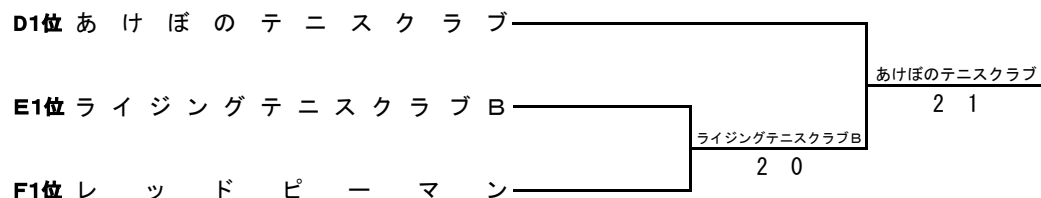

女子2部 II

Dブロック

	チーム名	1	2	3	勝敗	順位
1	あけぼのテニスクラブ		2 1	2 1	2-0	1
2	B r e a k B a c k	1 2		2 1	1-1	2
3	WAVE TENNIS SCHOOL	1 2	1 2		0-2	3

Eブロック

	チーム名	1	2	3	勝敗	順位
1	F M T レディース A		0 3	0 3	0-2	3
2	ライジングテニスクラブ B	3 0		2 1	2-0	1
3	株小樽グリーンテニスクラブ A	3 0	1 2		1-1	2

Fブロック

	チーム名	1	2	3	勝敗	順位
1	レッドピーマン		2 1	2 1	2-0	1
2	K F C	1 2		1 2	0-2	3
3	エクレール	1 2	2 1		1-1	2

女子2部II 決勝トーナメント