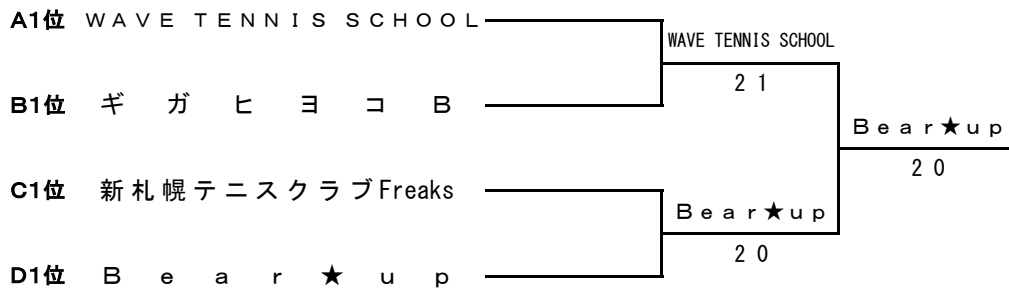

女子2部 I

Aブロック

	チ ャ ム 名	1	2	3	勝 敗	順 位
1	P i n P o i n t		1 2	1 2	0	3
2	WAVE TENNIS SCHOOL	2 1		3 0	2	1
3	チ ャ ム ナ イ ス A	2 1	0 3		1	2

Bブロック

	チ ャ ム 名	1	2	3	勝 敗	順 位
1	ギ ガ ヒ ヨ コ B		2 1	2 1	2	1
2	て く て く	1 2		2 1	1	2
3	小樽グリーンテニスクラブA	1 2	1 2		0	3

Cブロック

	チ ャ ム 名	1	2	3	勝 敗	順 位
1	新 札 幌 テ ニ ス ク ラ ブ Freaks		2 1	2 1	2	1
2	大 空 A	1 2		1 2	0	3
3	コ ン フ ル ー エ ン ス II - B	1 2	2 1		1	2

Dブロック

	チ ャ ム 名	1	2	3	勝 敗	順 位
1	森 の く ま さ ん A		1 2	2 1	1	2
2	B e a r ★ u p	2 1		2 1	2	1
3	ロ ー デ ィ ' S	1 2	1 2		0	3

女子2部I 決勝トーナメント