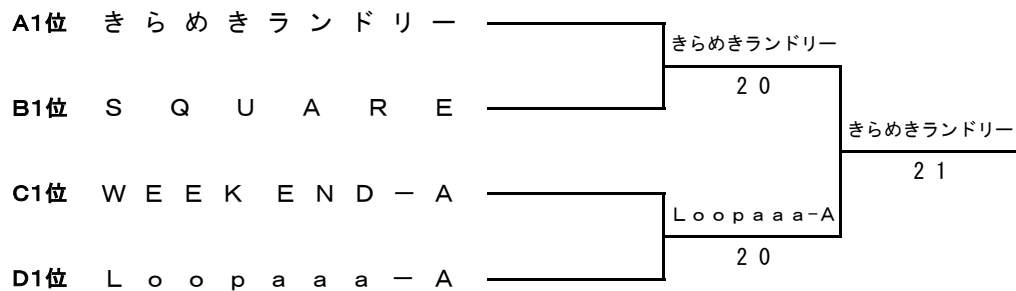

Bブロック

	チ ャ ム 名	1	2	3	勝 敗	順 位
1	ア イ ボ リ -		1 2	2 1	1	2
2	S Q U A R E	2 1		2 1	2	1
3	フ ラ イ デ ー ズ	1 2	1 2		0	3

Cブロック

	チ ャ ム 名	1	2	3	勝 敗	順 位
1	小樽グリーンテニスクラブB		0 3	1 2	0	3
2	W E E K E N D - A	3 0		3 0	2	1
3	朝里クラッセホテルTS	2 1	0 3		1	2

Dブロック

	チ ャ ム 名	1	2	3	勝 敗	順 位
1	チ ャ ム ミ シ ュ ラ ン		2 1	1 2	1	2
2	コ ン フ ル - エ ン ス A	1 2		0 3	0	3
3	L o o p a a a - A	2 1	3 0		2	1

女子3部I 決勝トーナメント

女子3部 II

Eブロック

	チ ャ ム 名	1	2	3	勝 敗	順 位
1	A L M A ☆ S t a r s		2 1	1 2	1	2
2	Z O O	1 2		0 3	0	3
3	L e i	2 1	3 0		2	1