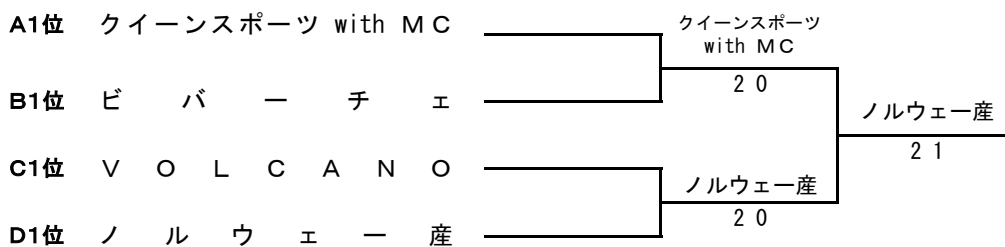

女子スーパーリーグ

チーム名	1	2	3	4	勝敗	順位
TEAM WARRIOR		0 3	3 0	3 0	2	2
ライジング	3 0		3 0	3 0	3	1
なでしこ	0 3	0 3		2 1	1	3
TEAM-N	0 3	0 3	1 2		0	4

女子1部

Aブロック

チーム名	1	2	3	勝敗	順位
クイーンスポーツ with MC		3 0	2 1	2	1
あけぼのテニスクラブ	0 3		0 3	0	3
TEAM 33	1 2	3 0		1	2

Bブロック

チーム名	1	2	3	勝敗	順位
ライジングテニスクラブA		1 2	1 2	0	3
ビバチエ	2 1		2 1	2	1
STDK	2 1	1 2		1	2

Cブロック

チーム名	1	2	3	勝敗	順位
あひるちゃん		3 0	1 2	1	2
Cheers!! A	0 3		0 3	0	3
VOLCANO	2 1	3 0		2	1

Dブロック

チーム名	1	2	3	勝敗	順位
ノルウェー産		2 1	2 1	2	1
ライジングテニスクラブB	1 2		2 1	1	2
TOTAS	1 2	1 2		0	3

女子1部 決勝トーナメント