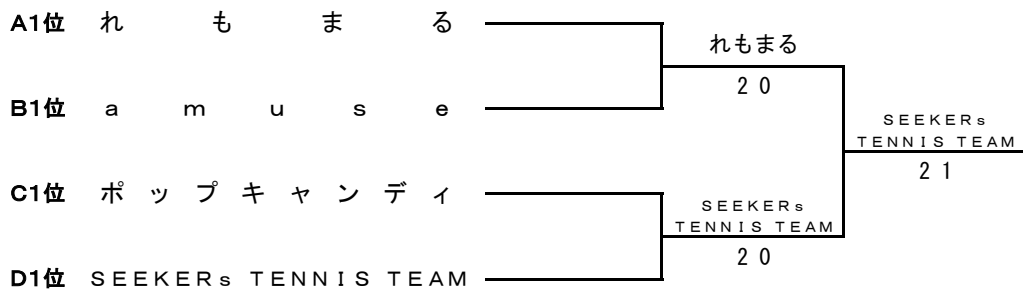

女子5部 I

Aブロック

	チ ャ ム 名	1	2	3	勝 敗	順 位
1	L o o p a a a - B		0 3	1 2	0	3
2	れ も ま る	3 0		3 0	2	1
3	M i n t . T ・ S Z E R O - A	2 1	0 3		1	2

Bブロック

	チ ャ ム 名	1	2	3	勝 敗	順 位
1	ツキサップテニスクラブ		1 2	2 1	1	2
2	a m u s e	2 1		3 0	2	1
3	北海道農政部テニスクラブ	1 2	0 3		0	3

Cブロック

	チ ャ ム 名	1	2	3	勝 敗	順 位
1	ポップキャンディ		2 1	2 1	2	1
2	札幌アウトドアテニスサークルB	1 2		1 2	0	3
3	チ バ リ ョ -	1 2	2 1		1	2

Dブロック

	チ ャ ム 名	1	2	3	勝 敗	順 位
1	コンフルーエンスII-A		0 3	0 3	0	3
2	SEEKERs TENNIS TEAM	3 0		3 0	2	1
3	K a i r o s - μ	3 0	0 3		1	2

女子5部I 決勝トーナメント