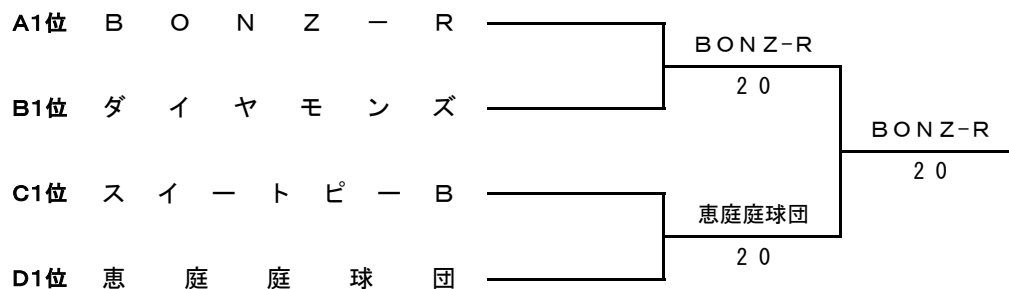

女子4部 I

Aブロック

	チ ャ ム 名	1	2	3	勝 敗	順 位
1	コ ン フ ル ー エ ン ス B		0 3	1 2	0	3
2	B O N Z - R	3 0		2 1	2	1
3	頑 張 り マ ッ ク ス	2 1	1 2		1	2

Bブロック

	チ ャ ム 名	1	2	3	勝 敗	順 位
1	A K I サ ー ク ル		3 0	0 3	1	2
2	北 の 沢 連 合	0 3		0 3	0	3
3	ダ イ ヤ モ ン ズ	3 0	3 0		2	1

Cブロック

	チ ャ ム 名	1	2	3	勝 敗	順 位
1	ウ ィ ッ チ ー ズ		0 3	0 3	0	3
2	森 の く ま さ ん B	3 0		1 2	1	2
3	ス イ ー ト ピ ー B	3 0	2 1		2	1

Dブロック

	チ ャ ム 名	1	2	3	勝 敗	順 位
1	F M T レ デ ィ ー ス A		3 0	1 2	1	2
2	S w i n g ! S w i n g !	0 3		0 3	0	3
3	恵 庭 庭 球 団	2 1	3 0		2	1

女子4部I 決勝トーナメント