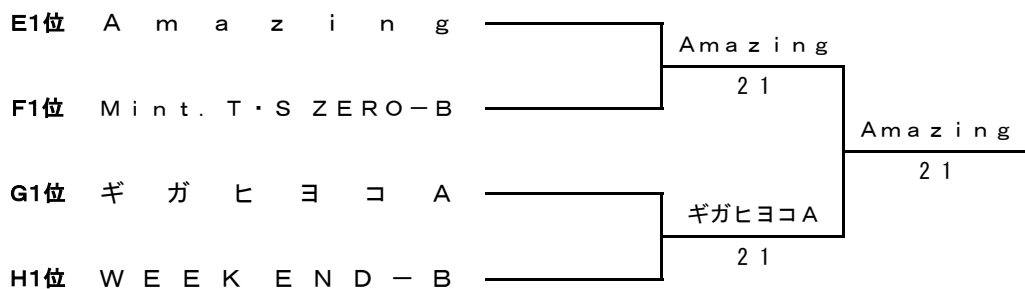

女子5部 II

Eブロック

	チ ャ ム 名	1	2	3	勝 敗	順 位
1	A m a z i n g		2 1	2 1	2	1
2	ダ ッ シ ュ 六 心 B	1 2		2 1	1	2
3	ゴ ー ゴ ー ・ ア ミ ー ゴ	1 2	1 2		0	3

Fブロック

	チ ャ ム 名	1	2	3	勝 敗	順 位
1	ス ー ペ ル ノ ー バ		3 0	0 3	1	2
2	チ バ リ ョ ー ベ イ ビ ー ズ	0 3		2 1	1	3
3	M i n t . T ・ S Z E R O - B	3 0	1 2		1	1

Gブロック

	チ ャ ム 名	1	2	3	勝 敗	順 位
1	ギ ガ ヒ ヨ コ A		2 1	2 1	2	1
2	ご ぶ さ た テ ニ ス の 会	1 2		0 3	0	3
3	や じ う ま L	1 2	3 0		1	2

Hブロック

	チ ャ ム 名	1	2	3	勝 敗	順 位
1	T C - ダ ッ シ ュ		1 2	2 1	1	2
2	W E E K E N D - B	2 1		1 2	1	1
3	ミ モ ザ	1 2	2 1		1	3

女子5部II 決勝トーナメント