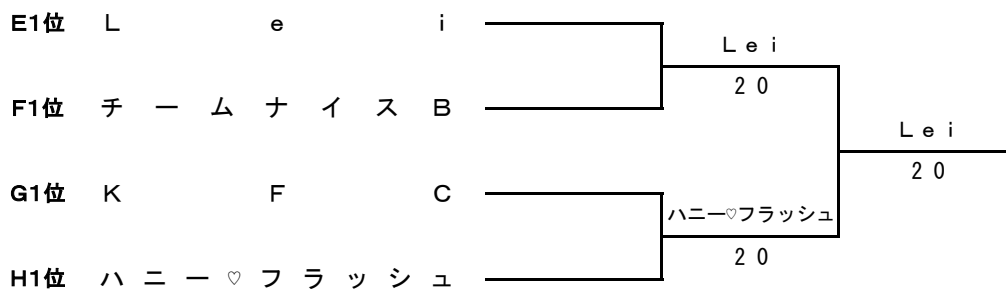

Dブロック

	チ ャ ム 名	1	2	3	勝 敗	順 位
1	チ ャ ム ミ シ ュ ラ ン		2 1	1 2	1	2
2	コ ン フ ル - エ ン ス A	1 2		0 3	0	3
3	L o o p a a a - A	2 1	3 0		2	1

女子3部I 決勝トーナメント

女子3部 II

Eブロック

	チ ャ ム 名	1	2	3	勝 敗	順 位
1	A L M A ☆ S t a r s		2 1	1 2	1	2
2	Z O O	1 2		0 3	0	3
3	L e i	2 1	3 0		2	1

Fブロック

	チ ャ ム 名	1	2	3	勝 敗	順 位
1	チ ャ ム ナ イ ス B		2 1	2 1	2	1
2	A L B A	1 2		1 2	0	3
3	C h e e r s !! B	1 2	2 1		1	2

Gブロック

	チ ャ ム 名	1	2	3	勝 敗	順 位
1	K F C		2 1	2 1	2	1
2	ダ ッ シ ュ 六 心 A	1 2		3 0	1	2
3	シ ャ イ ニ ン グ A	1 2	0 3		0	3

Hブロック

	チ ャ ム 名	1	2	3	勝 敗	順 位
1	キ ャ ラ ン ト ・ ラ ブ		1 2	2 1	1	2
2	ハ ニ ー ♡ フ ラ ッ シ ュ	2 1		1 2	1	1
3	仮 面 団 体	1 2	2 1		1	3

女子3部II 決勝トーナメント

女子4部 I

Aブロック

	チ ャ ム 名	1	2	3	勝 敗	順 位
1	コ ン フ ル ー エ ン ス B		0 3	1 2	0	3
2	B O N Z - R	3 0		2 1	2	1
3	頑 張 り マ ッ ク ス	2 1	1 2		1	2