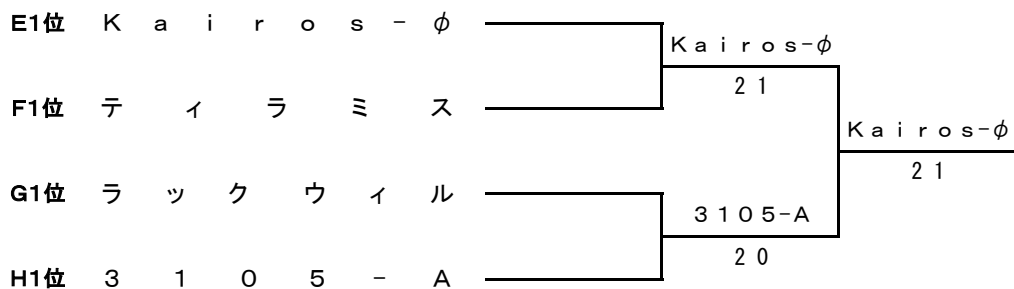

Fブロック

	チ ャ ム 名	1	2	3	勝 敗	順 位
1	ティラミス		1 2	2 1	1	1
2	G ・ T ・ O	2 1		1 2	1	3
3	TEAM 鈴の屋 A	1 2	2 1		1	2

Gブロック

	チ ャ ム 名	1	2	3	勝 敗	順 位
1	アミュージング・フェロー		2 1	1 2	1	2
2	ウェンディ B	1 2		1 2	0	3
3	ラックウイル	2 1	2 1		2	1

Hブロック

	チ ャ ム 名	1	2	3	勝 敗	順 位
1	大 空 B		1 2	2 1	1	2
2	3 1 0 5 - A	2 1		2 1	2	1
3	ココソラーレ	1 2	1 2		0	3

女子4部II 決勝トーナメント

女子5部 I

Aブロック

	チ ャ ム 名	1	2	3	勝 敗	順 位
1	L o o p a a a - B		0 3	1 2	0	3
2	れ も ま る	3 0		3 0	2	1
3	M i n t . T ・ S Z E R O - A	2 1	0 3		1	2