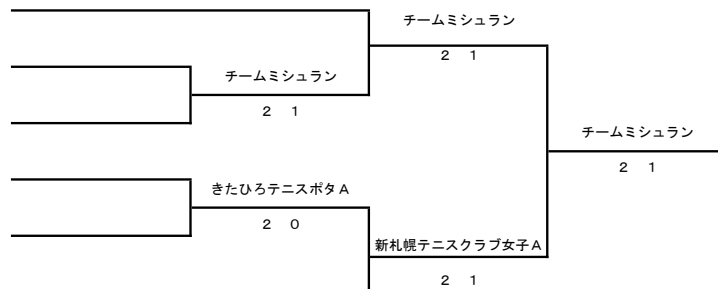

Bブロック

	チ ャ ム 名	1	2	3	勝 敗	順 位
1	レ ッ ド ピ ー マ ン B		2 1	1 2	1 - 1	2
2	F M T レ デ ィ ー ス B	1 2		0 3	0 - 2	3
3	チ ャ ム ミ シ ュ ラ ン	2 1	3 0		2 - 0	1

Cブロック

	チ ャ ム 名	1	2	3	勝 敗	順 位
1	ア イ ボ リ ー		3 0	3 0	2 - 0	1
2	I T S	0 3		2 1	1 - 1	2
3	新 札 幌 テ ニ ス ク ラ ブ ビ ジ ュ ー B	0 3	1 2		0 - 2	3

Dブロック

	チ ャ ム 名	1	2	3	勝 敗	順 位
1	き た ひ ろ テ ニ ス ポ タ A		2 1	3 0	2 - 0	1
2	ラ ヴ & フ ラ ワ ー A	1 2		3 0	1 - 1	2
3	新 札 幌 テ ニ ス ク ラ ブ F r e a k s	0 3	0 3		0 - 2	3

Eブロック

	チ ャ ム 名	1	2	3	勝 敗	順 位
1	B O N Z		2 1	1 2	1 - 1	2
2	ド ロ フ ィ ン	1 2		1 2	0 - 2	3
3	朝 里 ク ラ ッ セ ホ テ ル T S	2 1	2 1		2 - 0	1

Fブロック

	チ ャ ム 名	1	2	3	勝 敗	順 位
1	新 札 幌 テ ニ ス ク ラ ブ 女 子 A		3 0	2 1	2 - 0	1
2	大 空 A	0 3		2 1	1 - 1	2
3	ミ ス テ リ ー E T - A	1 2	1 2		0 - 2	3

女子3部 決勝トーナメント

- A1位 チームナイスA
- B1位 チームミシュラン
- C1位 アイポリー
- D1位 きたひろテニスポタA
- E1位 朝里クラッセホテルTS
- F1位 新札幌テニスクラブ女子A