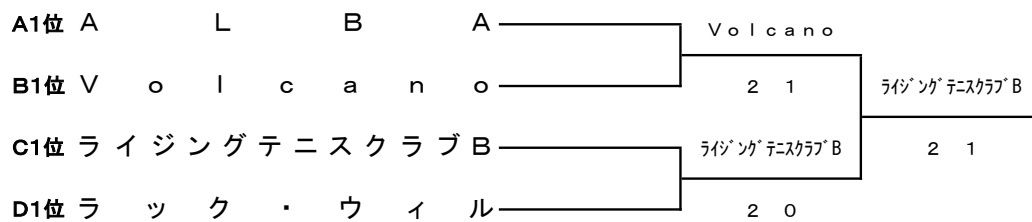

女子4部I

Aブロック

	チ ャ ム 名	1	2	3	勝 敗	順 位
1	あ ん ぐ り し ょ っ と ! ? A		1 2	1 2	0 - 2	3
2	A L B A	2 1		2 1	2 - 0	1
3	C h e e r s ! ! B	2 1	1 2		1 - 1	2

Bブロック

	チ ャ ム 名	1	2	3	勝 敗	順 位
1	V o l c a n o		2 1	3 0	2 - 0	1
2	T C - ダ ッ シ ュ B	1 2		0 3	0 - 2	3
3	ア ミ ュ ー ジ ン グ ・ フ ェ ロ ー	0 3	3 0		1 - 1	2

Cブロック

	チ ャ ム 名	1	2	3	勝 敗	順 位
1	ライジングテニスクラブB		3 0	2 1	2 - 0	1
2	江 頭 ア タ ッ ク	0 3		1 2	0 - 2	3
3	森 の く ま さ ん B	1 2	2 1		1 - 1	2

Dブロック

	チ ャ ム 名	1	2	3	勝 敗	順 位
1	メ ガ ヒ ヨ コ A		0 3	2 1	1 - 1	2
2	ラ ッ ク ・ ウ イ ル	3 0		3 0	2 - 0	1
3	シ ャ イ ニ ン グ A	1 2	0 3		0 - 2	3

女子4部I 決勝トーナメント