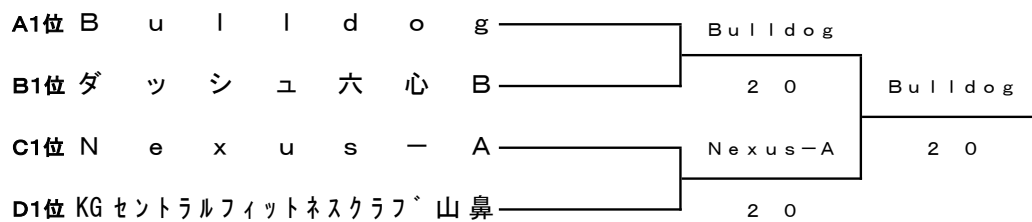

女子5部I

Aブロック

	チ ャ ム 名	1	2	3	勝 敗	順 位
1	C l o u d 9 - B		3 0	0 3	1 - 1	2
2	3 1 0 5 T E N N I S - A	0 3		1 2	0 - 2	3
3	B u l l d o g	3 0	2 1		2 - 0	1

Bブロック

	チ ャ ム 名	1	2	3	勝 敗	順 位
1	フ ラ イ デ ー ズ A		2 1	1 2	1 - 1	2
2	チ ャ ム ナ イ ス B	1 2		1 2	0 - 2	3
3	ダ ッ シ ュ 六 心 B	2 1	2 1		2 - 0	1

Cブロック

	チ ャ ム 名	1	2	3	勝 敗	順 位
1	コ ン フ ル ー エ ン ス B		3 0	1 2	1 - 1	2
2	N ・ ホ ー プ	0 3		0 3	0 - 2	3
3	N e x u s - A	2 1	3 0		2 - 0	1

Dブロック

	チ ャ ム 名	1	2	3	勝 敗	順 位
1	乙 女 ク ラ ブ		1 2	1 2	0 - 2	3
2	KG セ ン ト ラ ル フ ィ ッ ト ネ ス ク ラ フ 山 鼻	2 1		2 1	2 - 0	1
3	恵 庭 庭 球 団	2 1	1 2		1 - 1	2

女子5部I 決勝トーナメント