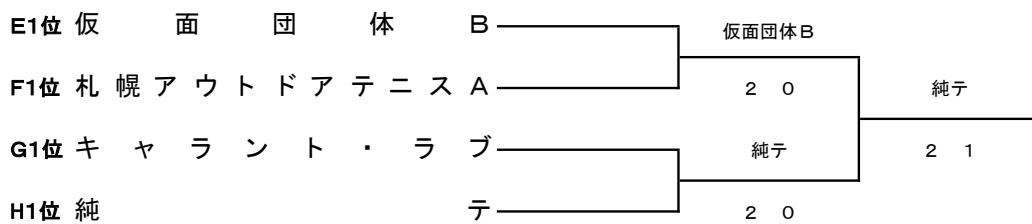

Fブロック

	チ ャ ム 名	1	2	3	勝 敗	順 位
1	あ け ぼ の 2 0 0 8		2 1	0 3	1 - 1	2
2	チ バ リ ョ ー	1 2		1 2	0 - 2	3
3	札 幌 ア ウ ト ド ア テ ニ ス A	3 0	2 1		2 - 0	1

Gブロック

	チ ャ ム 名	1	2	3	勝 敗	順 位
1	キ ャ ラ ン ト ・ ラ ブ		2 1	2 1	2 - 0	1
2	ス イ ー ト ピ ー B	1 2		1 2	0 - 2	3
3	S Q U A R E	1 2	2 1		1 - 1	2

Hブロック

	チ ャ ム 名	1	2	3	勝 敗	順 位
1	あ け ぼ の 乱		0 3	1 2	0 - 2	3
2	純 テ	3 0		3 0	2 - 0	1
3	ウ イ ッ チ ー ズ A	2 1	0 3		1 - 1	2

女子4部Ⅱ 決勝トーナメント

女子4部I

Aブロック

	チ ャ ム 名	1	2	3	勝 敗	順 位
1	あ ん ぐ り し ょ っ と ! ? A		1 2	1 2	0 - 2	3
2	A L B A	2 1		2 1	2 - 0	1
3	C h e e r s ! ! B	2 1	1 2		1 - 1	2