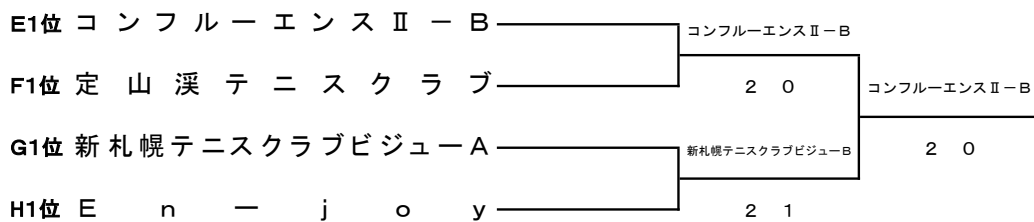

女子7部Ⅱ

Eブロック

	チ ャ ム 名	1	2	3	勝 敗	順 位
1	ラ ヴ & フ ラ ワ ー B		0 3	3 0	1 - 1	2
2	コ ン フ ル ー エ ン ス Ⅱ - B	3 0		2 1	2 - 0	1
3	新 札 幌 テ ニ ス ク ラ ブ 女 子 C	0 3	1 2		0 - 2	3

Fブロック

	チ ャ ム 名	1	2	3	勝 敗	順 位
1	ス ー ペ ル ノ ー バ		2 1	1 2	1 - 1	2
2	W E E K E N D	1 2		1 2	0 - 2	3
3	定 山 溪 テ ニ ス ク ラ ブ	2 1	2 1		2 - 0	1

Gブロック

	チ ャ ム 名	1	2	3	勝 敗	順 位
1	新 札 幌 テ ニ ス ク ラ ブ ビ ジ ュ ー A		2 1	2 1	2 - 0	1
2	ミ ン ト T . S Z E R O - A	1 2		0 3	0 - 2	3
3	ザ ・ メ ガ ン テ	1 2	3 0		1 - 1	2

Hブロック

	チ ャ ム 名	1	2	3	勝 敗	順 位
1	E n - j o y		2 1	3 0	2 - 0	1
2	札 幌 ア ウ ト ド ア テ ニ ス B	1 2		2 1	1 - 1	2
3	ス イ ー ト ピ ー A	0 3	1 2		0 - 2	3

女子7部Ⅱ 決勝トーナメント