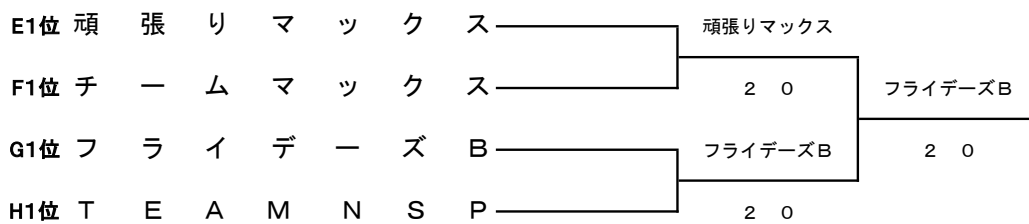

女子7部I

Aブロック

	チ ャ ム 名	1	2	3	勝 敗	順 位
1	ラ イ ブ ラ リ ア ン ズ		3 0	1 2	1 - 1	2
2	L o o p a a a - B	0 3		1 2	0 - 2	3
3	頑 張 り マ ッ ク ス	2 1	2 1		2 - 0	1

Bブロック

	チ ャ ム 名	1	2	3	勝 敗	順 位
1	新 札 幌 テ ニ ス ク ラ ブ 女 子 B		0 3	1 2	0 - 2	3
2	チ ャ ム マ ッ ク ス	3 0		2 1	2 - 0	1
3	平 岸 ロ イ ヤ ル テ ニ ス	2 1	1 2		1 - 1	2

Cブロック

	チ ャ ム 名	1	2	3	勝 敗	順 位
1	フ ラ イ デ ー ズ B		2 1	2 1	2 - 0	1
2	マ リ ン ☆ ブ ル - A	1 2		2 1	1 - 1	2
3	ク レ ッ シ ェ ン ド	1 2	1 2		0 - 2	3

Dブロック

	チ ャ ム 名	1	2	3	勝 敗	順 位
1	T E A M N S P		2 1	2 1	2 - 0	1
2	T C - ダ ッ シ ュ あ ~ や ん ず	1 2		2 1	1 - 1	2
3	北 海 道 農 政 部 テ ニ ス ク ラ ブ II	1 2	1 2		0 - 2	3

女子7部I 決勝トーナメント