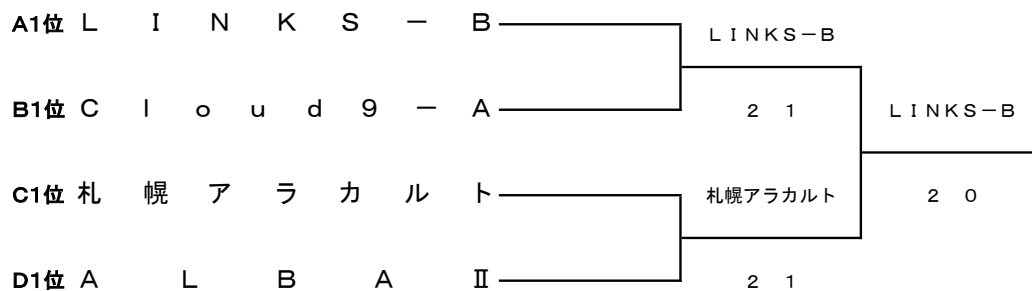

女子6部I

Aブロック

	チ ャ ム 名	1	2	3	勝 敗	順 位
1	L I N K S - B		2 1	2 1	2 - 0	1
2	ス マ イ ル ・ ス マ イ ル	1 2		2 1	1 - 1	2
3	J & C	1 2	1 2		0 - 2	3

Bブロック

	チ ャ ム 名	1	2	3	勝 敗	順 位
1	C l o u d 9 - A		2 1	3 0	2 - 0	1
2	ウ エ ン デ ィ B	1 2		1 2	0 - 2	3
3	S h i e n a	0 3	2 1		1 - 1	2

Cブロック

	チ ャ ム 名	1	2	3	勝 敗	順 位
1	V I P m a d a m B u t t e r f l i e s		1 2	1 2	0 - 2	3
2	札 幌 ア ラ カ ル ト	2 1		3 0	2 - 0	1
3	B O N Z - L	2 1	0 3		1 - 1	2

Dブロック

	チ ャ ム 名	1	2	3	勝 敗	順 位
1	A L B A II		2 1	2 1	2 - 0	1
2	メ モ リ - ズ	1 2		1 2	0 - 2	3
3	Z O O	1 2	2 1		1 - 1	2

女子6部I 決勝トーナメント