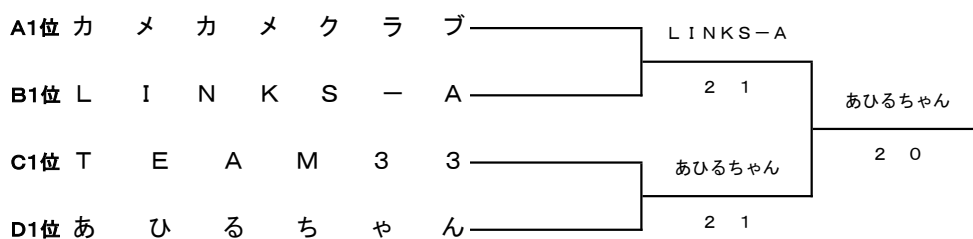

女子スーパーリーグ

	チ ャ ム 名	1	2	3	4	勝 敗	順 位
1	な で し こ		2 1	1 2	2 1	2-1	2
2	ラ イ ジ ン グ	1 2		0 3	2 1	1-2	3
3	T E A M - N	2 1	3 0		2 1	3-0	1
4	ノ ル ウ ェ ー 産	1 2	1 2	1 2		0-3	4

女子1部

Aブロック

	チ ャ ム 名	1	2	3	勝 敗	順 位
1	T E A M W A R R I O R		1 2	3 0	1 - 1	2
2	カ メ カ メ ク ラ ブ	2 1		2 1	2 - 0	1
3	ミ ス テ リ ー E T - A	0 3	1 2		0 - 2	3

Bブロック

	チ ャ ム 名	1	2	3	勝 敗	順 位
1	レ ッ ド ピ ー マ ン A		1 2	1 2	0 - 2	3
2	L I N K S - A	2 1		2 1	2 - 0	1
3	ウ イ ン グ	2 1	1 2		1 - 1	2

Cブロック

	チ ャ ム 名	1	2	3	勝 敗	順 位
1	マ イ ナ ー チ ェ ン ジ		2 1	1 2	1 - 1	2
2	T O T A S	1 2		0 3	0 - 2	3
3	T E A M 3 3	2 1	3 0		2 - 0	1

Dブロック

	チ ャ ム 名	1	2	3	勝 敗	順 位
1	あ ひ る ち ゃ ん		3 0	3 0	2 - 0	1
2	仮 面 団 体 A	0 3		1 2	0 - 2	3
3	フ ラ ワ ー テ ニ ス ク ラ ブ レ デ ィ ー ス	0 3	2 1		1 - 1	2

女子1部 決勝トーナメント

女子2部Ⅱ

Eブロック

	チ ャ ム 名	1	2	3	勝 敗	順 位
1	ウ エ ン デ ィ A	/				
2	A l m i g h t y G o r i l l a s					
3	B r e a k B a c k					