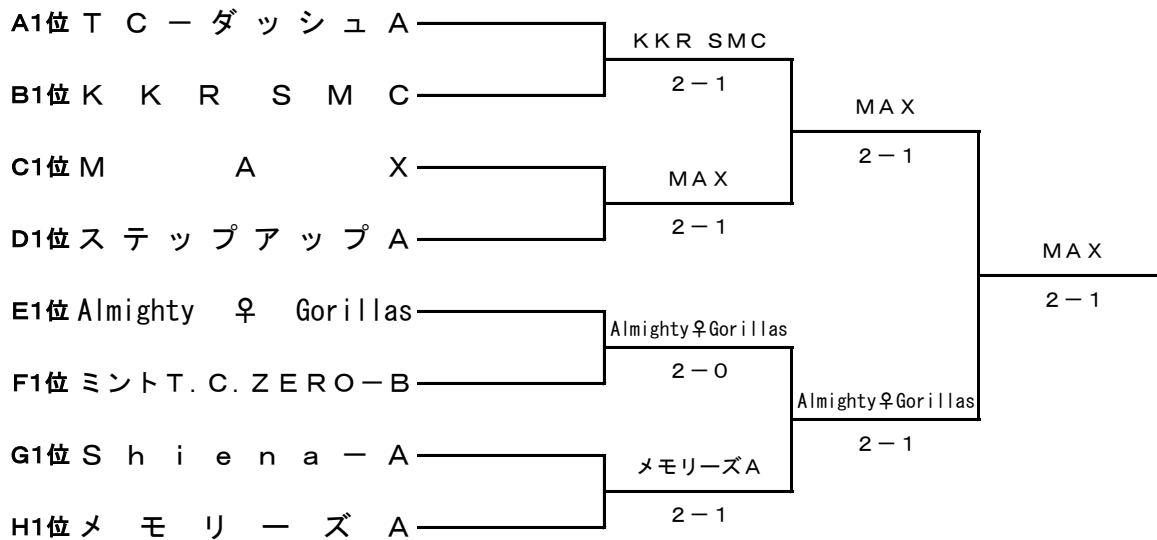

女子6部

Gブロック

	チ ャ ム 名	1	2	3	勝 敗	順 位
1	S h i e n a - A		2 - 1	2 - 1	2 - 0	1
2	ス テ ッ プ ア ッ プ B	1 - 2		1 - 2	0 - 2	3
3	Hori Tennis School	1 - 2	2 - 1		1 - 1	2

Hブロック

	チ ャ ム 名	1	2	3	勝 敗	順 位
1	メ モ リ ー ズ A		2 - 1	1 - 2	1 - 1	1
2	G ・ T ・ C - A	1 - 2		2 - 1	1 - 1	2
3	O T C ル フ	2 - 1	1 - 2		1 - 1	3

女子6部 決勝トーナメント