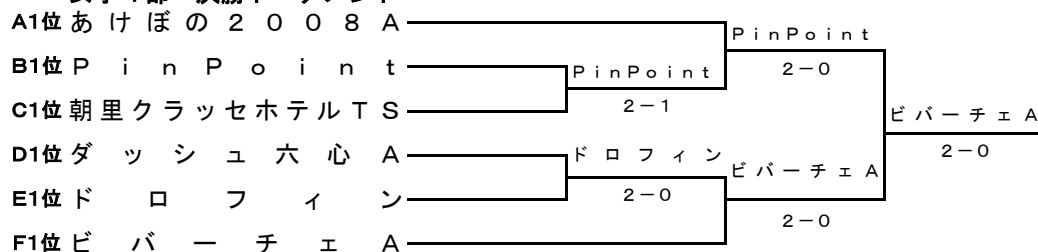

女子4部

Aブロック

	チ ャ ム 名	1	2	3	勝 敗	順 位
1	あけぼの2008A	/	2 - 1	3 - 0	2 - 0	1
2	Cheerガッツ!!B	1 - 2	/	1 - 2	0 - 2	3
3	ドリームズ・カム・トゥルーB	0 - 3	2 - 1	/	1 - 1	2

Bブロック

	チ ャ ム 名	1	2	3	勝 敗	順 位
1	PinPoint	/	2 - 1	3 - 0	2 - 0	1
2	SQUARE-B	1 - 2	/	1 - 2	0 - 2	3
3	あめぐりしょっと!A	0 - 3	2 - 1	/	1 - 1	2

Cブロック

	チ ャ ム 名	1	2	3	勝 敗	順 位
1	フライデーズ	/	0 - 3	2 - 1	1 - 1	2
2	朝里クラッセホテルTS	3 - 0	/	3 - 0	2 - 0	1
3	ラヴ & フラワーB	1 - 2	0 - 3	/	0 - 2	3

Dブロック

	チ ャ ム 名	1	2	3	勝 敗	順 位
1	ダッシュ六心A	/	1 - 2	2 - 1	1 - 1	1
2	マリン☆ブル-B	2 - 1	/	1 - 2	1 - 1	2
3	D.Z.T.B.N	1 - 2	2 - 1	/	1 - 1	3

Eブロック

	チ ャ ム 名	1	2	3	勝 敗	順 位
1	平岸ロイヤルテニス	/	0 - 3	1 - 2	0 - 2	3
2	ドロフィン	3 - 0	/	2 - 1	2 - 0	1
3	あけぼの乱B	2 - 1	1 - 2	/	1 - 1	2

Fブロック

	チ ャ ム 名	1	2	3	勝 敗	順 位
1	ビバーチェA	/	2 - 1	2 - 1	2 - 0	1
2	アミュージング・フェロー	1 - 2	/	0 - 3	0 - 2	3
3	ウィッチーズA	1 - 2	3 - 0	/	1 - 1	2

女子4部 決勝トーナメント