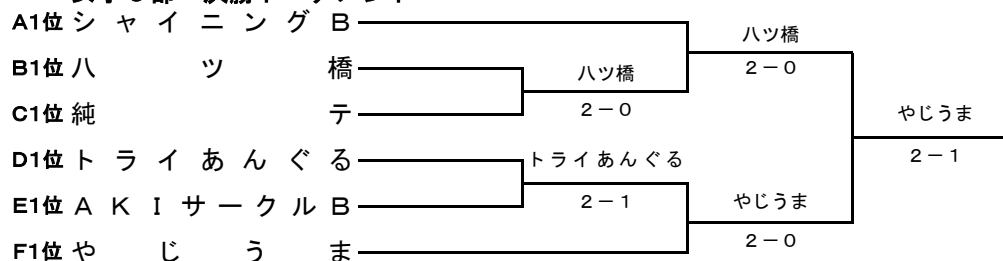

女子5部

Aブロック

	チーム名	1	2	3	勝敗	順位
1	S E T C		1 - 2	0 - 3	0 - 2	3
2	シャイニング B	2 - 1		2 - 1	2 - 0	1
3	チームナイス B	3 - 0	1 - 2		1 - 1	2

Bブロック

	チーム名	1	2	3	勝敗	順位
1	ハツ橋		2 - 1	2 - 1	2 - 0	1
2	コンフルーエンス B	1 - 2		2 - 1	1 - 1	2
3	Cheerガッツ!! A	1 - 2	1 - 2		0 - 2	3

Cブロック

	チーム名	1	2	3	勝敗	順位
1	ゴーゴー・アミーゴ		1 - 2	0 - 3	0 - 2	3
2	純テ	2 - 1		2 - 1	2 - 0	1
3	チパリヨ	3 - 0	1 - 2		1 - 1	2

Dブロック

	チーム名	1	2	3	勝敗	順位
1	ザ・メガンテ		1 - 2	0 - 3	0 - 2	3
2	トライあぐる	2 - 1		2 - 1	2 - 0	1
3	A L B A	3 - 0	1 - 2		1 - 1	2

Eブロック

	チーム名	1	2	3	勝敗	順位
1	仮面団体 B		2 - 1	1 - 2	1 - 1	2
2	ティラミス B	1 - 2		1 - 2	0 - 2	3
3	A K Iサークル B	2 - 1	2 - 1		2 - 0	1

Fブロック

	チーム名	1	2	3	勝敗	順位
1	やじうま		2 - 1	2 - 1	2 - 0	1
2	一球会	1 - 2		1 - 2	0 - 2	3
3	コンフルーエンス A	1 - 2	2 - 1		1 - 1	2

女子5部 決勝トーナメント