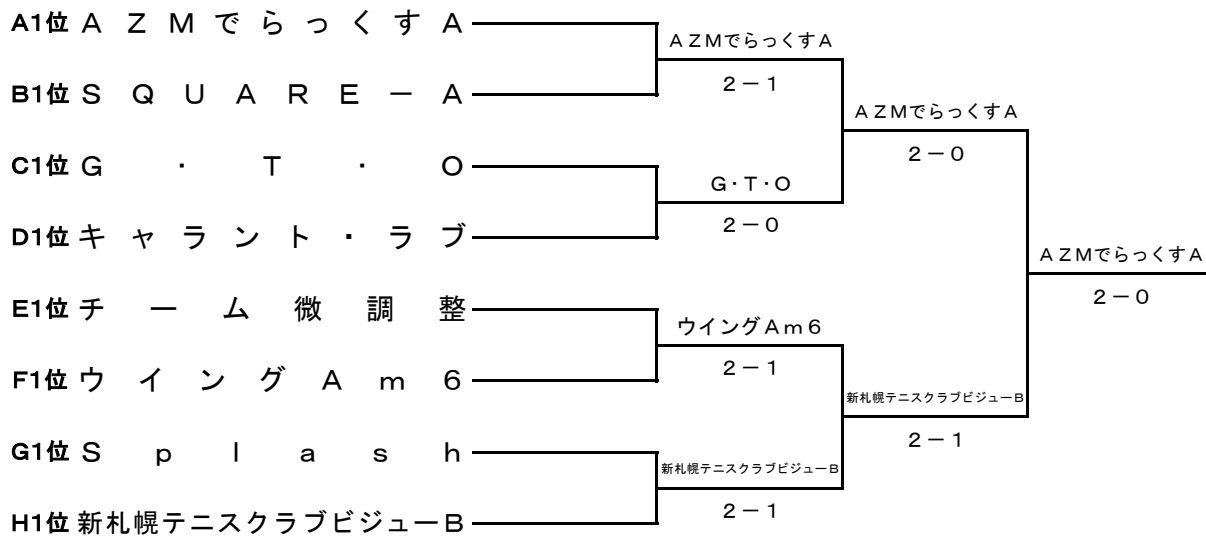

女子7部

Gブロック

	チ ャ ム 名	1	2	3	勝 敗	順 位
1	宮 丘 テ ニ ス ク ラ ブ		1 - 2	1 - 2	0 - 2	3
2	T e a m M ' s	2 - 1		1 - 2	1 - 1	2
3	S p l a s h	2 - 1	2 - 1		2 - 0	1

Hブロック

	チ ャ ム 名	1	2	3	勝 敗	順 位
1	A Z M で ら っ く す B		1 - 2	1 - 2	0 - 2	3
2	新 札 幌 テ ニ ス ク ラ ブ ビ ジ ュ ー B	2 - 1		2 - 1	2 - 0	1
3	函 館 東 O B O G	2 - 1	1 - 2		1 - 1	2

女子7部 決勝トーナメント