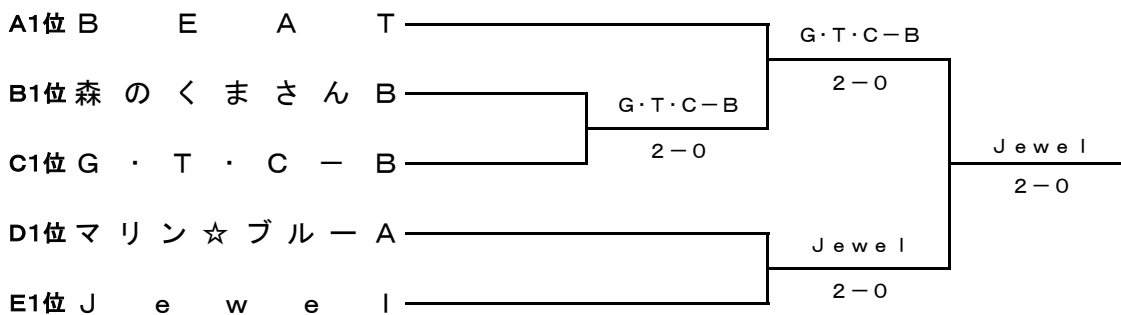

女子8部 I

Aブロック

	チー ム 名	1	2	3	勝 敗	順 位
1	B E A T		3 - 0	3 - 0	2 - 0	1
2	N ・ ホ ー プ	0 - 3		2 - 1	1 - 1	2
3	I S O L T C	0 - 3	1 - 2		0 - 2	3

Bブロック

	チー ム 名	1	2	3	勝 敗	順 位
1	新札幌テニスクラブ女子C		1 - 2	1 - 2	0 - 2	3
2	北海道農政部テニスクラブ	2 - 1		0 - 3	1 - 1	2
3	森 の く ま さ ん B	2 - 1	3 - 0		2 - 0	1

Cブロック

	チー ム 名	1	2	3	勝 敗	順 位
1	G ・ T ・ C - B		3 - 0	3 - 0	2 - 0	1
2	WEST friends	0 - 3		3 - 0	1 - 1	2
3	札幌 SakuSaku テニス	0 - 3	0 - 3		0 - 2	3

Dブロック

	チー ム 名	1	2	3	勝 敗	順 位
1	オレンジクローバー		1 - 2	0 - 3	0 - 2	3
2	マリン☆ブルーA	2 - 1		2 - 1	2 - 0	1
3	グ レ ー プ	3 - 0	1 - 2		1 - 1	2

Eブロック

	チー ム 名	1	2	3	勝 敗	順 位
1	ダ ッ シ ュ 六 心 B		1 - 2	1 - 2	0 - 2	3
2	J e w e l	2 - 1		2 - 1	2 - 0	1
3	J & C	2 - 1	1 - 2		1 - 1	2

女子8部 I 決勝トーナメント