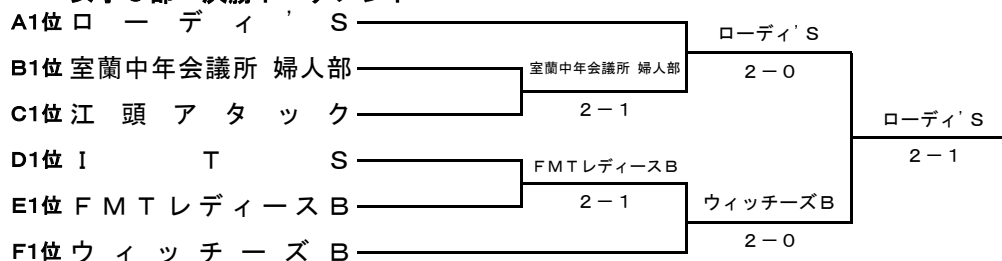

女子3部

Aブロック

チーム名	1	2	3	勝敗	順位
ローディ'S		3 - 0	2 - 1	2 - 0	1
ハニーハント	0 - 3		2 - 1	1 - 1	2
P A P I - B	1 - 2	1 - 2		0 - 2	3

Bブロック

チーム名	1	2	3	勝敗	順位
室蘭中年会議所 婦人部		2 - 1	3 - 0	2 - 0	1
Well☆Done	1 - 2		0 - 3	1 - 1	2
あいすどーる	0 - 3	3 - 0		0 - 2	3

Cブロック

チーム名	1	2	3	勝敗	順位
江頭アタック		3 - 0	2 - 1	2 - 0	1
Tennis Freak	0 - 3		1 - 2	0 - 2	3
A K I サークル A	1 - 2	2 - 1		1 - 1	2

Dブロック

チーム名	1	2	3	勝敗	順位
I T S		3 - 0	3 - 0	2 - 0	1
ティラミス A	0 - 3		2 - 1	1 - 1	2
大空 B	0 - 3	1 - 2		0 - 2	3

Eブロック

チーム名	1	2	3	勝敗	順位
K F C		2 - 1	0 - 3	1 - 1	3
s a k u r a	1 - 2		2 - 1	1 - 1	2
F M T レディース B	3 - 0	1 - 2		1 - 1	1

Fブロック

チーム名	1	2	3	勝敗	順位
ウィッチーズ B		3 - 0	2 - 1	2 - 0	1
あけぼの2008 B	0 - 3		0 - 3	0 - 2	3
B O N Z	1 - 2	3 - 0		1 - 1	2

女子3部 決勝トーナメント