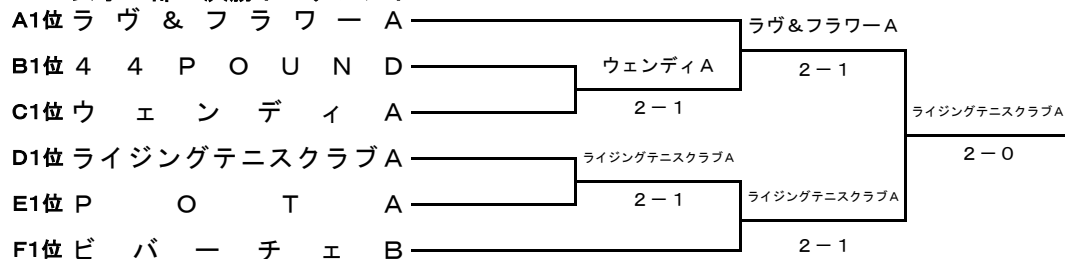

女子2部

Aブロック

	チーム名	1	2	3	勝敗	順位
1	ラヴ & フラワー A		2 - 1	3 - 0	2 - 0	1
2	ミステリー E T - B	1 - 2		0 - 3	0 - 2	3
3	小樽グリーンテニスクラブ A	0 - 3	3 - 0		1 - 1	2

Bブロック

	チーム名	1	2	3	勝敗	順位
1	あけぼのテニスクラブ		1 - 2	3 - 0	1 - 1	2
2	4 4 P O U N D	2 - 1		2 - 1	2 - 0	1
3	宮丘 スペシャル	0 - 3	1 - 2		0 - 2	3

Cブロック

	チーム名	1	2	3	勝敗	順位
1	B r e a k B a c k		2 - 1	1 - 2	1 - 1	2
2	WAVE TENNIS SCHOOL	1 - 2		2 - 1	1 - 1	3
3	ウ エ ン デ ィ A	2 - 1	1 - 2		1 - 1	1

Dブロック

	チーム名	1	2	3	勝敗	順位
1	あひるちゃん		3 - 0	1 - 2	1 - 1	2
2	あけぼの乱 A	0 - 3		0 - 3	0 - 2	3
3	ライジングテニスクラブ A	2 - 1	3 - 0		2 - 0	1

Eブロック

	チーム名	1	2	3	勝敗	順位
1	チーム ナイス A		0 - 3	3 - 0	1 - 1	2
2	P O T A	3 - 0		2 - 1	2 - 0	1
3	F M T レディース A	0 - 3	1 - 2		0 - 2	3

Fブロック

	チーム名	1	2	3	勝敗	順位
1	大 空 A		1 - 2	1 - 2	0 - 2	3
2	小樽グリーンテニスクラブ B	2 - 1		0 - 3	1 - 1	2
3	ビバ - チェ B	2 - 1	3 - 0		2 - 0	1

女子2部 決勝トーナメント