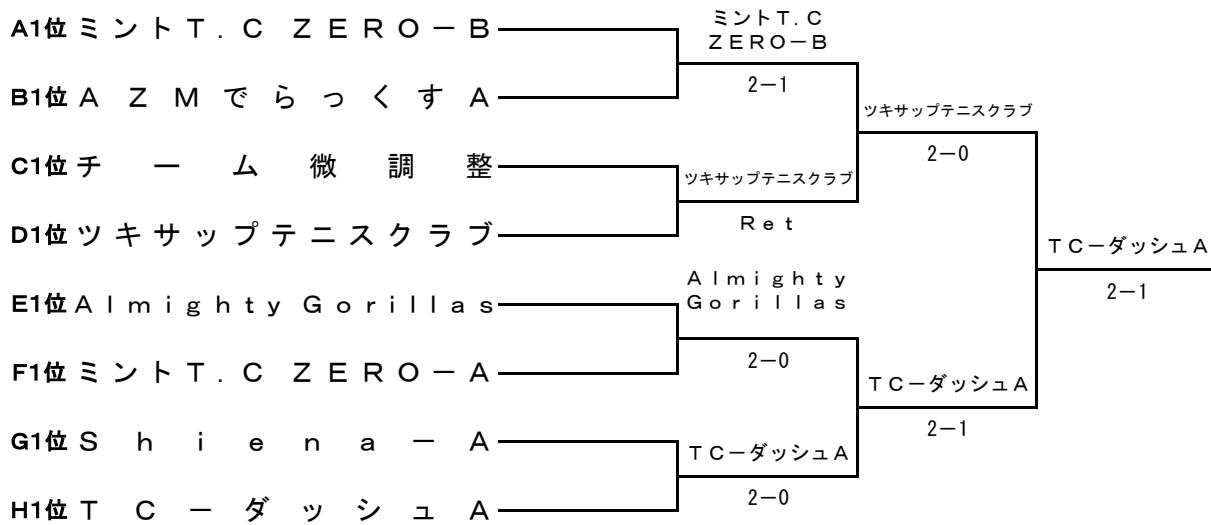

女子6部

Gブロック

	チ ャ ム 名	1	2	3	勝 敗	順 位
1	S h i e n a - A		3 - 0	1 - 2	1 - 1	1
2	O T C ル フ	0 - 3		2 - 1	1 - 1	3
3	S Q U A R E - A	2 - 1	1 - 2		1 - 1	2

Hブロック

	チ ャ ム 名	1	2	3	勝 敗	順 位
1	T C - ダ ッ シ ュ A		3 - 0	3 - 0	2 - 0	1
2	KGセントラルフィットネスクラブ 山鼻	0 - 3		2 - 1	1 - 1	2
3	ジ ャ カ ラ ン ダ	0 - 3	1 - 2		0 - 2	3

女子6部 決勝トーナメント