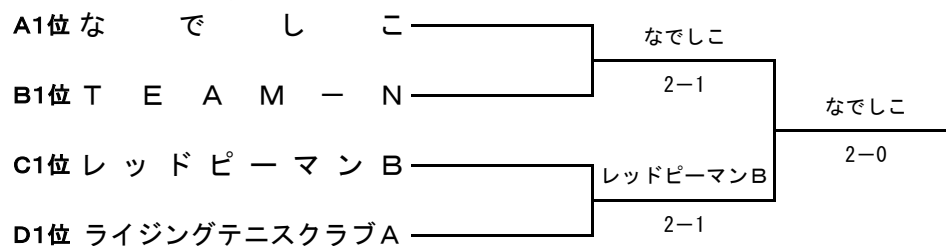

女子スーパーリーグ

	チーム名	1	2	3	4	勝敗	順位
1	ウイング		2 - 1	1 - 2	0 - 3	1 - 2	3
2	ライジング	1 - 2		0 - 3	1 - 2	0 - 3	4
3	TEAM WARRIOR	2 - 1	3 - 0		3 - 0	3 - 0	1
4	フラワーテニスクラブ レディーズ	3 - 0	2 - 1	0 - 3		2 - 1	2

女子1部

Aブロック

	チーム名	1	2	3	勝敗	順位
1	なでしこ		3 - 0	3 - 0	2 - 0	1
2	ビバチエB	0 - 3		1 - 2	0 - 2	3
3	ラヴ&フラワーA	0 - 3	2 - 1		1 - 1	2

Bブロック

	チーム名	1	2	3	勝敗	順位
1	マイナーチェンジ		2 - 1	1 - 2	1 - 1	2
2	Break Back	1 - 2		0 - 3	0 - 2	3
3	TEAM - N	2 - 1	3 - 0		2 - 0	1

Cブロック

	チーム名	1	2	3	勝敗	順位
1	レッドピーマンB		2 - 1	3 - 0	2 - 0	1
2	あひるちゃん	1 - 2		2 - 1	1 - 1	2
3	ミステリーET-A	0 - 3	1 - 2		0 - 2	3

Dブロック

	チーム名	1	2	3	勝敗	順位
1	ライジングテニスクラブA		2 - 1	2 - 1	2 - 0	1
2	あけぼのテニスクラブ	1 - 2		3 - 0	1 - 1	2
3	P A P I - A	1 - 2	0 - 3		0 - 2	3

女子1部 決勝トーナメント