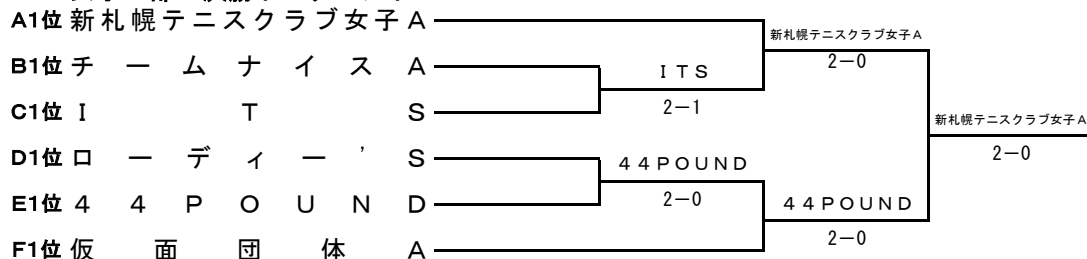

女子2部

Aブロック

	チ ャ ム 名	1	2	3	勝 敗	順 位
1	新札幌テニスクラブ女子A	/	2 - 1	2 - 1	2 - 0	1
2	ティラミスA	1 - 2	/	1 - 2	0 - 2	3
3	森のくまさんA	1 - 2	2 - 1	/	1 - 1	2

Bブロック

	チ ャ ム 名	1	2	3	勝 敗	順 位
1	ウェンディA	/	2 - 1	1 - 2	1 - 1	2
2	Pin Point	1 - 2	/	0 - 3	0 - 2	3
3	チームナイスA	2 - 1	3 - 0	/	2 - 0	1

Cブロック

	チ ャ ム 名	1	2	3	勝 敗	順 位
1	ITS	/	3 - 0	1 - 2	1 - 1	1
2	ミステリーET-B	0 - 3	/	2 - 1	1 - 1	3
3	小樽グリーンテニスクラブA	2 - 1	1 - 2	/	1 - 1	2

Dブロック

	チ ャ ム 名	1	2	3	勝 敗	順 位
1	レッドピーマンA	/	2 - 1	1 - 2	1 - 1	2
2	WAVE TENNIS SCHOOL	1 - 2	/	1 - 2	0 - 2	3
3	ロディーズ	2 - 1	2 - 1	/	2 - 0	1

Eブロック

	チ ャ ム 名	1	2	3	勝 敗	順 位
1	44POUND	/	2 - 1	2 - 1	2 - 0	1
2	あいすどーる	1 - 2	/	0 - 3	0 - 2	3
3	Sweet's	1 - 2	3 - 0	/	1 - 1	2

Fブロック

	チ ャ ム 名	1	2	3	勝 敗	順 位
1	仮面団体A	/	2 - 1	2 - 1	2 - 0	1
2	BONZ	1 - 2	/	1 - 2	0 - 2	3
3	小樽グリーンテニスクラブB	1 - 2	2 - 1	/	1 - 1	2

女子2部 決勝トーナメント