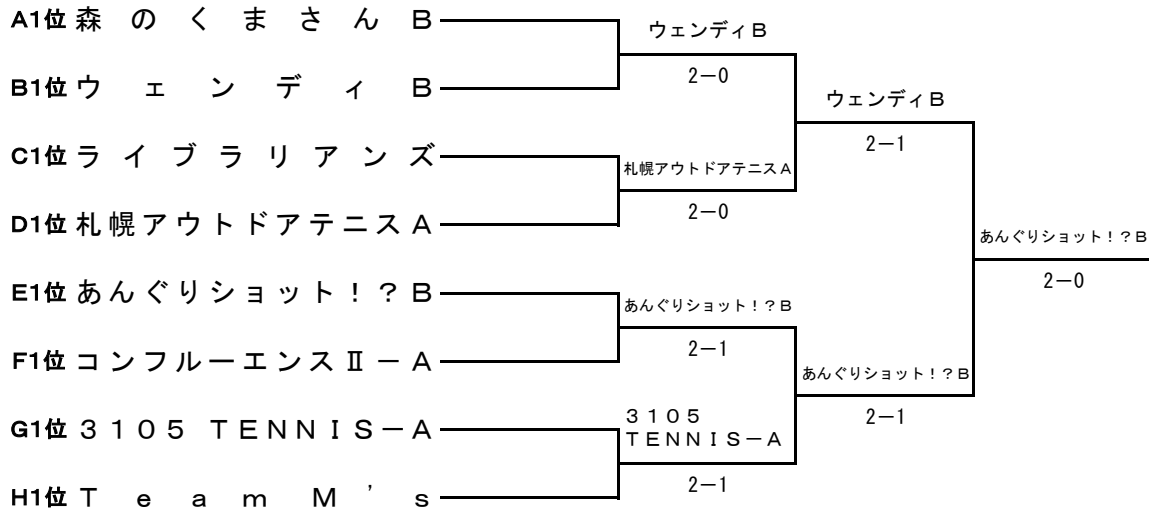

女子7部

Gブロック

	チーム名	1	2	3	勝敗	順位
1	宮丘テニスクラブ		1 - 2	2 - 1	1 - 1	2
2	3105 TENNIS-A	2 - 1		2 - 1	2 - 0	1
3	札幌市役所テニス同好会	1 - 2	1 - 2		0 - 2	3

Hブロック

	チーム名	1	2	3	勝敗	順位
1	マリン☆ブルー-A		2 - 1	1 - 2	1 - 1	2
2	AZMでらっくすB	1 - 2		1 - 2	0 - 2	3
3	Team M's	2 - 1	2 - 1		2 - 0	1

女子7部 決勝トーナメント