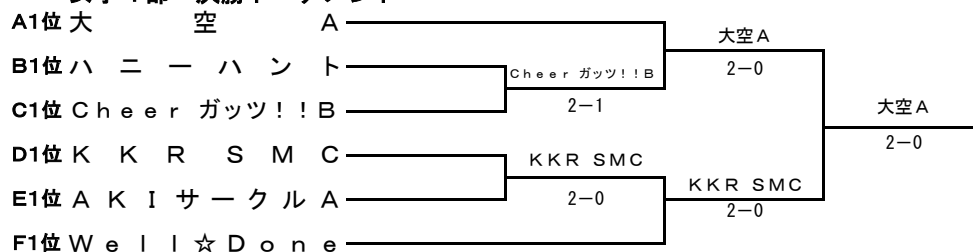

女子4部

Aブロック

	チーム名	1	2	3	勝敗	順位
1	大空 A		3 - 0	3 - 0	2 - 0	1
2	チームナイス B	0 - 3		1 - 2	0 - 2	3
3	P A P I - B	0 - 3	2 - 1		1 - 1	2

Bブロック

	チーム名	1	2	3	勝敗	順位
1	ハニーハント		2 - 1	3 - 0	2 - 0	1
2	アミュージング・フェロー	1 - 2		2 - 1	1 - 1	2
3	純テ	0 - 3	1 - 2		0 - 2	3

Cブロック

	チーム名	1	2	3	勝敗	順位
1	ドロフィン		1 - 2	2 - 1	1 - 1	2
2	Cheer ガッツ!! B	2 - 1		2 - 1	2 - 0	1
3	あんぐりしょっと!? A	1 - 2	1 - 2		0 - 2	3

Dブロック

	チーム名	1	2	3	勝敗	順位
1	ダッシュ六心 A		1 - 2	2 - 1	1 - 1	2
2	K K R S M C	2 - 1		2 - 1	2 - 0	1
3	やじうま	1 - 2	1 - 2		0 - 2	3

Eブロック

	チーム名	1	2	3	勝敗	順位
1	A K I サークル A		1 - 2	2 - 1	1 - 1	1
2	メモリーズ A	2 - 1		1 - 2	1 - 1	2
3	トライあぐる	1 - 2	2 - 1		1 - 1	3

Fブロック

	チーム名	1	2	3	勝敗	順位
1	シャイニング B		3 - 0	0 - 3	1 - 1	2
2	コンフルーエンス A	0 - 3		1 - 2	0 - 2	3
3	Well☆Done	3 - 0	2 - 1		2 - 0	1

女子4部 決勝トーナメント