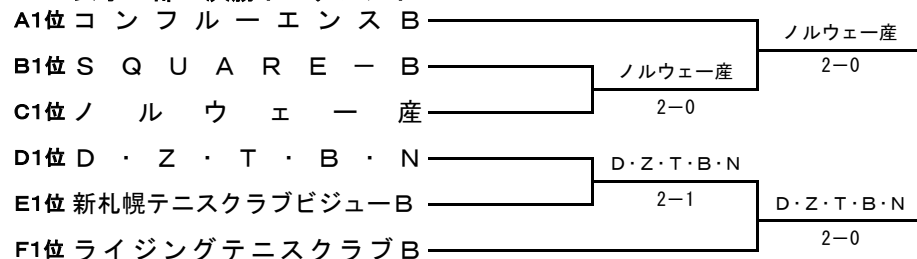

女子5部

Aブロック

チーム名	1	2	3	勝敗	順位
あけぼの2008B		1 - 2	0 - 3	0 - 2	3
シャイニングA	2 - 1		1 - 2	1 - 1	2
コンフルーエンスB	3 - 0	2 - 1		2 - 0	1

Bブロック

チーム名	1	2	3	勝敗	順位
S Q U A R E - B		3 - 0	3 - 0	2 - 0	1
球会	0 - 3		2 - 1	1 - 1	2
ラヴ & フラワーB	0 - 3	1 - 2		0 - 2	3

Cブロック

チーム名	1	2	3	勝敗	順位
新札幌テニスクラブFreaks		3 - 0	0 - 3	1 - 1	2
G · T · O	0 - 3		1 - 2	0 - 2	3
ノルウェー産	3 - 0	2 - 1		2 - 0	1

Dブロック

チーム名	1	2	3	勝敗	順位
マリン☆ブル-B		2 - 1	1 - 2	1 - 1	2
ザ・メガンテ	1 - 2		1 - 2	0 - 2	3
D · Z · T · B · N	2 - 1	2 - 1		2 - 0	1

Eブロック

チーム名	1	2	3	勝敗	順位
A L B A		1 - 2	2 - 1	1 - 1	2
新札幌テニスクラブビジュ-B	2 - 1		1 - 2	1 - 1	1
チバリョ-	1 - 2	2 - 1		1 - 1	3

Fブロック

チーム名	1	2	3	勝敗	順位
ドリームズ・カム・トゥルー-B		1 - 2	1 - 2	0 - 2	3
ライジングテニスクラブB	2 - 1		2 - 1	2 - 0	1
仮面団体B	2 - 1	1 - 2		1 - 1	2

女子5部 決勝トーナメント

雨天中止