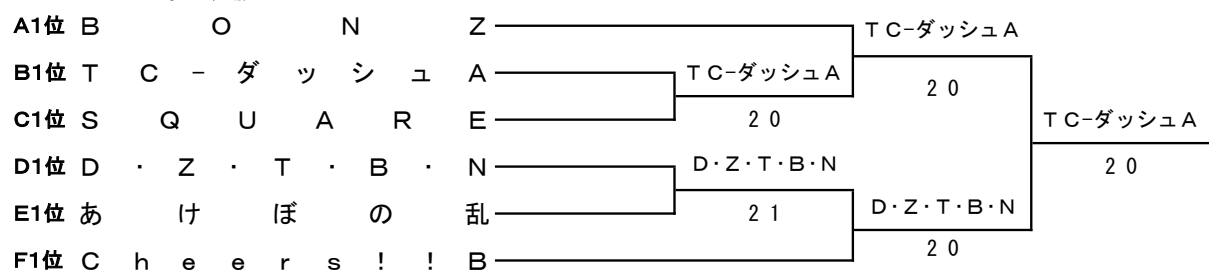

女子4部

Aブロック

	チ ャ ム 名	1	2	3	勝 敗	順 位
1	B O N Z		2 1	3 0	2-0	1
2	シ ャ イ ニ ン グ B	1 2		2 1	1-1	2
3	マ リ ン ☆ ブ ル ー B	0 3	1 2		0-2	3

Bブロック

	チ ャ ム 名	1	2	3	勝 敗	順 位
1	ダ ッ シ ュ 六 心 A		2 1	0 3	1-1	2
2	ー 球 会	1 2		0 3	0-2	3
3	T C - ダ ッ シ ュ A	3 0	3 0		2-0	1

Cブロック

	チ ャ ム 名	1	2	3	勝 敗	順 位
1	S Q U A R E		2 1	2 1	2-0	1
2	A l m i g h t y G o r i l l a s	1 2		2 1	1-1	2
3	純 テ	1 2	1 2		0-2	3

Dブロック

	チ ャ ム 名	1	2	3	勝 敗	順 位
1	ハ ツ 橋		1 2	3 0	1-1	2
2	D ・ Z ・ T ・ B ・ N	2 1		2 1	2-0	1
3	ア ミ ュ ー ジ ン グ ・ フ ェ ロ ー	0 3	1 2		0-2	3

Eブロック

	チ ャ ム 名	1	2	3	勝 敗	順 位
1	あ け ぼ の 乱		2 1	2 1	2-0	1
2	新 札 幌 テ ニ ス ク ラ ブ ビ ジ ュ ー B	1 2		2 1	1-1	2
3	シ ャ イ ニ ン グ A	1 2	1 2		0-2	3

Fブロック

	チ ャ ム 名	1	2	3	勝 敗	順 位
1	テ イ ラ ミ ス A		1 2	2 1	1-1	2
2	W e l l ☆ D o n e - A	2 1		1 2	1-1	3
3	C h e e r s ! ! B	1 2	2 1		1-1	1

女子4部 決勝トーナメント