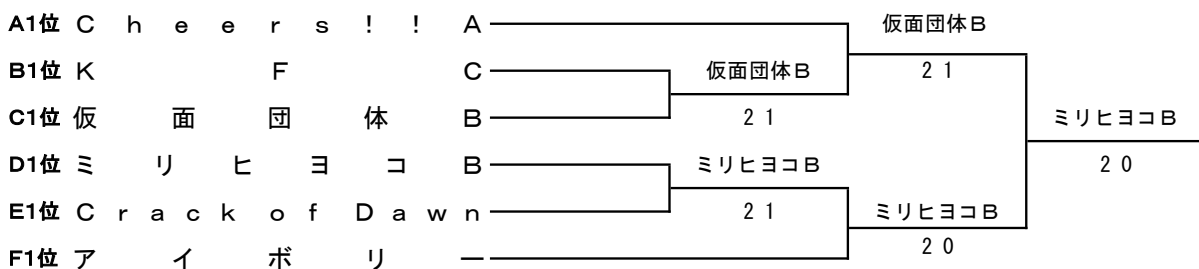

女子5部

Aブロック

	チーム名	1	2	3	勝敗	順位
1	C h e e r s ! ! A	/	3 0	1 2	1-1	1
2	新札幌テニスクラブ Freaks	0 3	/	2 1	1-1	3
3	ミ リ ヒ ヨ コ A	2 1	1 2	/	1-1	2

Bブロック

	チーム名	1	2	3	勝敗	順位
1	江 頭 ア タ ッ ク	/	1 2	0 3	0-2	3
2	K F C	2 1	/	2 1	2-0	1
3	あ ん ぐ り し ゚ と ! ? B	3 0	1 2	/	1-1	2

Cブロック

	チーム名	1	2	3	勝敗	順位
1	チ ャ ム ナ イ ス B	/	0 3	1 2	0-2	3
2	仮 面 団 体 B	3 0	/	2 1	2-0	1
3	ゴ ー ゴ ー ・ ア ミ ー ゴ	2 1	1 2	/	1-1	2

Dブロック

	チーム名	1	2	3	勝敗	順位
1	T e a m M ' s	/	0 3	0 3	0-2	3
2	ミ リ ヒ ヨ コ B	3 0	/	2 1	2-0	1
3	S T D K - A	3 0	1 2	/	1-1	2

Eブロック

	チーム名	1	2	3	勝敗	順位
1	ライジングテニスクラブB	/	3 0	1 2	1-1	2
2	や じ う ま	0 3	/	1 2	0-2	3
3	C r a c k o f D a w n	2 1	2 1	/	2-0	1

Fブロック

	チーム名	1	2	3	勝敗	順位
1	ア イ ボ リ ー	/	2 1	2 1	2-0	1
2	S p a r k l	1 2	/	1 2	0-2	3
3	キ ャ ラ ン ト ・ ラ ブ	1 2	2 1	/	1-1	2

女子5部 決勝トーナメント