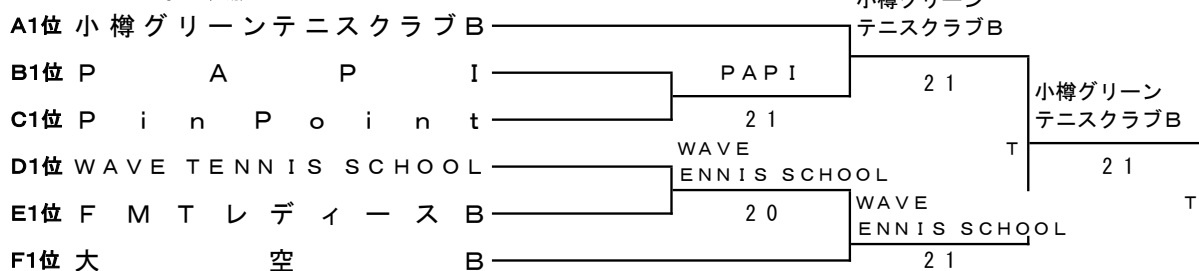

Bブロック

	チ ャ ム 名	1	2	3	勝 敗	順 位
1	A K I サ ー ク ル A		2 1	0 3	1-1	2
2	コ ン フ ル ー エ ン ス B	1 2		0 3	0-2	3
3	P A P I	3 0	3 0		2-0	1

Cブロック

	チ ャ ム 名	1	2	3	勝 敗	順 位
1	朝 里 ク ラ ッ セ ホ テ ル T S		2 1	1 2	1-1	2
2	ビ バ ー チ ェ A	1 2		1 2	0-2	3
3	P i n P o i n t	2 1	2 1		2-0	1

Dブロック

	チ ャ ム 名	1	2	3	勝 敗	順 位
1	WAVE TENNIS SCHOOL		3 0	2 1	2-0	1
2	室 蘭 中 年 会 議 所 婦 人 部	0 3		3 0	1-1	2
3	A K I サ ー ク ル B	1 2	0 3		0-2	3

Eブロック

	チ ャ ム 名	1	2	3	勝 敗	順 位
1	宮 丘 ス ペ シ ャ ル		2 1	1 2	1-1	2
2	F M T レ デ ィ ー ス B	1 2		3 0	1-1	1
3	あ け ぼ の 2 0 0 8 A	2 1	0 3		1-1	3

Fブロック

	チ ャ ム 名	1	2	3	勝 敗	順 位
1	大 空 B		2 1	3 0	2-0	1
2	ド ロ フ ィ ン	1 2		2 1	1-1	2
3	ウ ィ ッ チ ー ズ A	0 3	1 2		0-2	3

女子3部 決勝トーナメント

女子4部

Aブロック

	チ ャ ム 名	1	2	3	勝 敗	順 位
1	B O N Z		2 1	3 0	2-0	1
2	シ ャ イ ニ ン グ B	1 2		2 1	1-1	2
3	マ リ ン ☆ ブ ル ー B	0 3	1 2		0-2	3