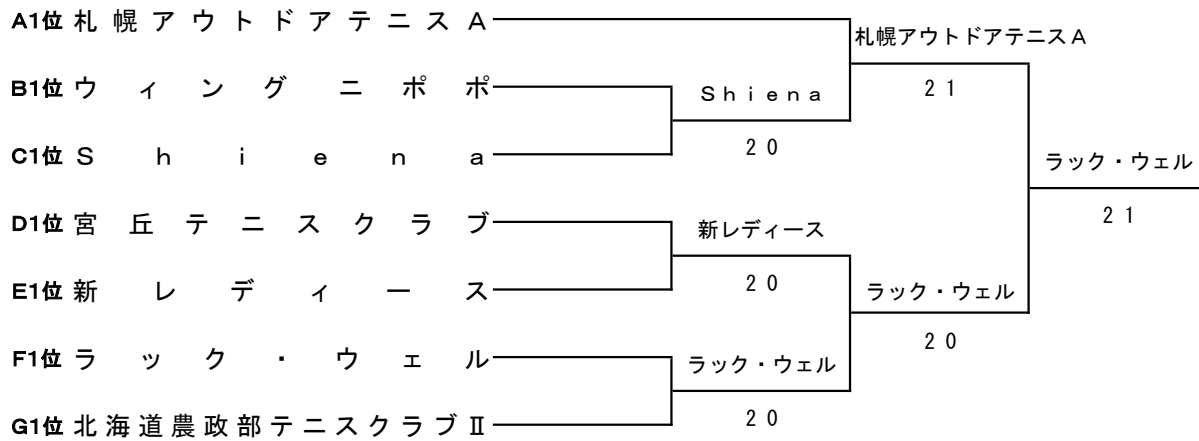

女子8部I

Gブロック

	チ ャ ム 名	1	2	3	勝 敗	順 位
1	N ・ ホ ー プ	/	3 0	0 3	1-1	2
2	N e x u s - B		0 3	0 3	0-2	3
3	北海道農政部テニスクラブII		3 0	3 0	2-0	1

女子8部I 決勝トーナメント