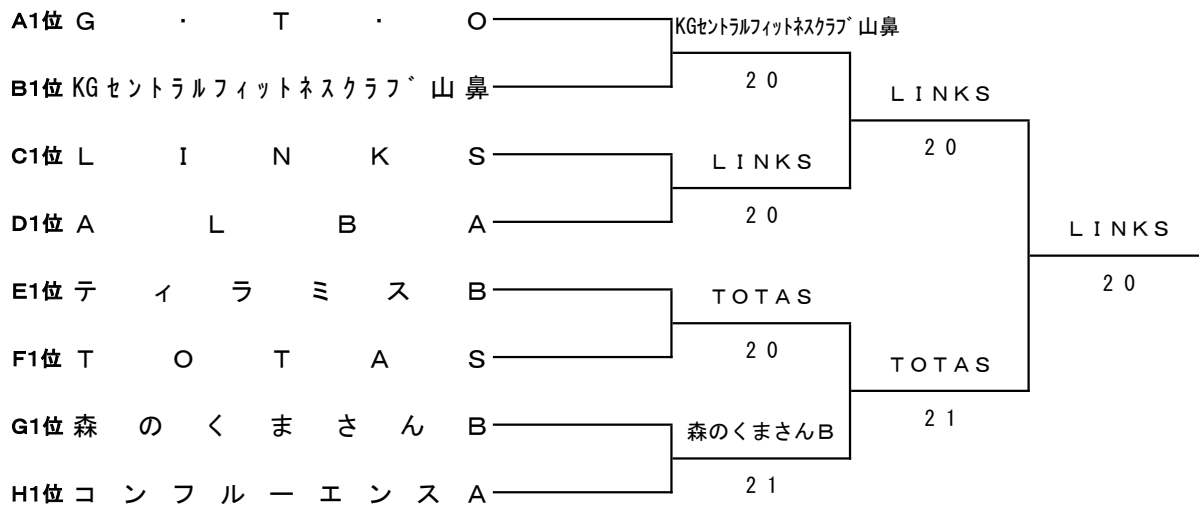

女子6部

Gブロック

	チ ャ ム 名	1	2	3	勝 敗	順 位
1	ト ラ イ あ ん ぐ る		2 1	1 2	1-1	2
2	ミ ン ト T . C Z E R O - A	1 2		1 2	0-2	3
3	森 の く ま さ ん B	2 1	2 1		2-0	1

Hブロック

	チ ャ ム 名	1	2	3	勝 敗	順 位
1	メ モ リ ー ズ		1 2	3 0	1-1	2
2	コ ン フ ル ー エ ン ス A	2 1		2 1	2-0	1
3	マ リ ン ☆ ブ ル ー A	0 3	1 2		0-2	3

女子6部 決勝トーナメント