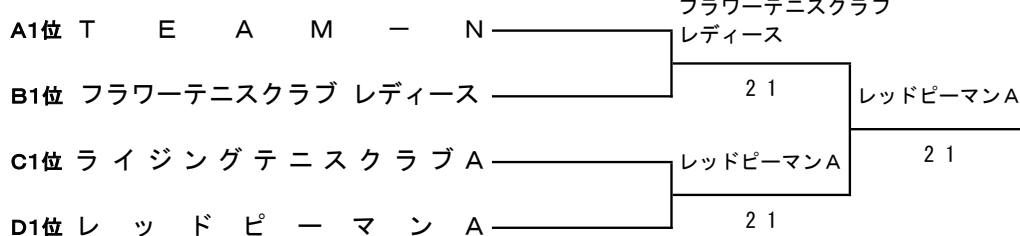

女子スーパーリーグ

	チ ャ ム 名	1	2	3	4	勝 敗	順 位
1	な で し こ		2 1	2 1	1 2	2-1	2
2	あ ひ る ち ゃ ん	1 2		1 2	2 1	1-2	4
3	ウ イ ン グ	1 2	2 1		1 2	1-2	3
4	T E A M W A R R I O R	2 1	1 2	2 1		2-1	1

女子1部

Aブロック

	チ ャ ム 名	1	2	3	勝 敗	順 位
1	T E A M - N		2 1	2 1	2-0	1
2	B r e a k B a c k	1 2		1 2	0-2	3
3	ミ ス テ リ ー E T - A	1 2	2 1		1-1	2

Bブロック

	チ ャ ム 名	1	2	3	勝 敗	順 位
1	フ ラ ワ ー テ ニ ス ク ラ ブ レ デ ィ ー ス		3 0	3 0	2-0	1
2	レ ッ ド ピ ー マ ン B	0 3		2 1	1-1	2
3	ラ イ ジ ン グ	0 3	1 2		0-2	3

Cブロック

	チ ャ ム 名	1	2	3	勝 敗	順 位
1	ウ ェ ン デ ィ ー A		1 2	2 1	1-1	2
2	ラ イ ジ ン グ テ ニ ス ク ラ ブ A	2 1		2 1	2-0	1
3	マ イ ナ ー チ ェ ン ジ	1 2	1 2		0-2	3

Dブロック

	チ ャ ム 名	1	2	3	勝 敗	順 位
1	T E A M 3 3		1 2	2 1	1-1	2
2	レ ッ ド ピ ー マ ン A	2 1		2 1	2-0	1
3	仮 面 団 体 A	1 2	1 2		0-2	3

女子1部 決勝トーナメント

女子2部

Aブロック

	チ ャ ム 名	1	2	3	勝 敗	順 位
1	あ け ぼ の テ ニ ス ク ラ ブ		2 1	2 1	2-0	1
2	大 空 A	1 2		2 1	1-1	2
3	小 樽 グ リ ー ン テ ニ ス ク ラ ブ A	1 2	1 2		0-2	3