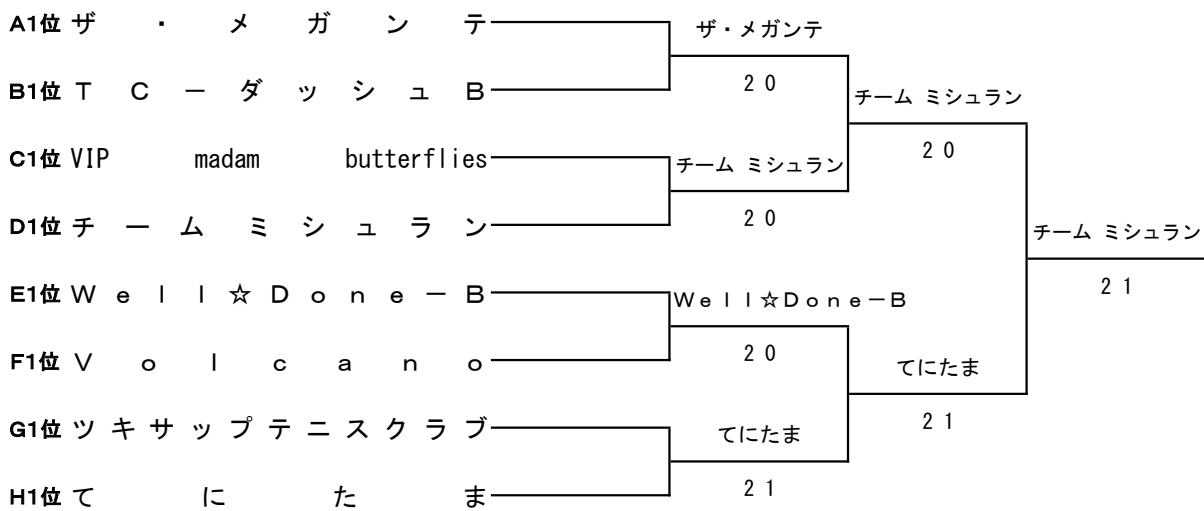

女子7部

Gブロック

	チ ャ ム 名	1	2	3	勝 敗	順 位
1	ツキサップテニスクラブ		2 1	1 2	1-1	1
2	スイートピーB	1 2		2 1	1-1	3
3	Z O O	2 1	1 2		1-1	2

Hブロック

	チ ャ ム 名	1	2	3	勝 敗	順 位
1	3105 T E N N I S - A		1 2	2 1	1-1	2
2	て に た ま	2 1		3 0	2-0	1
3	S T D K - B	1 2	0 3		0-2	3

女子7部 決勝トーナメント