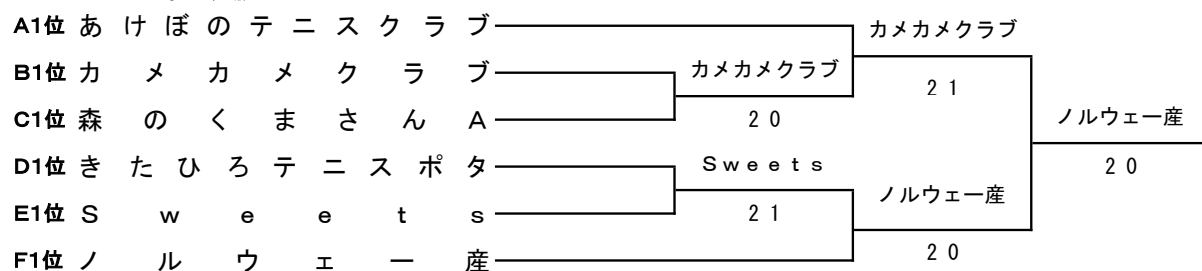

女子2部

Aブロック

	チ ャ ム 名	1	2	3	勝 敗	順 位
1	あ け ぼ の テ ニ ス ク ラ ブ		2 1	2 1	2-0	1
2	大 空 A	1 2		2 1	1-1	2
3	小 樽 グ リ ー ン テ ニ ス ク ラ ブ A	1 2	1 2		0-2	3

Bブロック

	チ ャ ム 名	1	2	3	勝 敗	順 位
1	カ メ カ メ ク ラ ブ		3 0	2 1	2-0	1
2	ミ ス テ リ ー E T - B	0 3		2 1	1-1	2
3	K K R S M C	1 2	1 2		0-2	3

Cブロック

	チ ャ ム 名	1	2	3	勝 敗	順 位
1	チ ャ ム ナ イ ス A		0 3	1 2	0-2	3
2	森 の く ま さ ん A	3 0		3 0	2-0	1
3	ウ ィ ッ チ ー ズ B	2 1	0 3		1-1	2

Dブロック

	チ ャ ム 名	1	2	3	勝 敗	順 位
1	ラ ヴ & フ ラ ワ ー A		0 3	2 1	1-1	3
2	き た ひ ろ テ ニ ス ポ タ	3 0		1 2	1-1	1
3	I T S	1 2	2 1		1-1	2

Eブロック

	チ ャ ム 名	1	2	3	勝 敗	順 位
1	ロ ー デ ィ ' S		2 1	1 2	1-1	2
2	ハ ニ ー ハ ン ト	1 2		1 2	0-2	3
3	S w e e t s	2 1	2 1		2-0	1

Fブロック

	チ ャ ム 名	1	2	3	勝 敗	順 位
1	ビ バ ー チ ェ B		1 2	1 2	0-2	3
2	新 札 幌 テ ニ ス ク ラ ブ 女 子 A	2 1		1 2	1-1	2
3	ノ ル ウ ェ ー 産	2 1	2 1		2-0	1

女子2部 決勝トーナメント