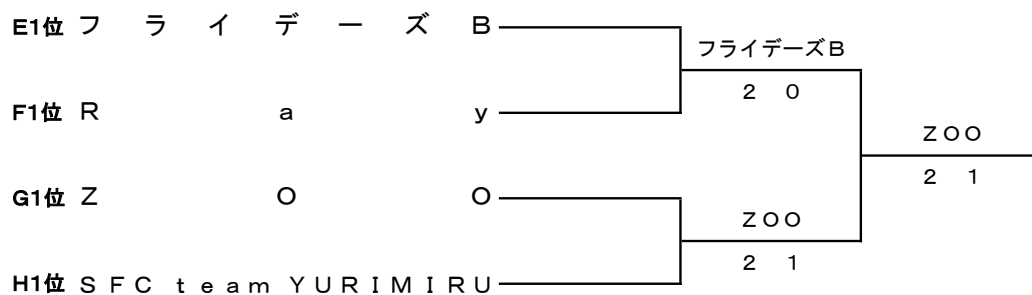

女子6部 II

Eブロック

	チ ャ ム 名	1	2	3	勝 敗	順 位
1	B O N Z - L		1 2	2 1	1 - 1	3
2	フ ラ イ デ ー ズ B	2 1		1 2	1 - 1	1
3	A m a z i n g	1 2	2 1		1 - 1	2

Fブロック

	チ ャ ム 名	1	2	3	勝 敗	順 位
1	オ レ ク ロ		1 2	2 1	1 - 1	2
2	R a y	2 1		2 1	2 - 0	1
3	ウ ェ ン デ ィ B	1 2	1 2		0 - 2	3

Gブロック

	チ ャ ム 名	1	2	3	勝 敗	順 位
1	Z O O		2 1	3 0	2 - 0	1
2	新 札 幌 テ ニ ス ク ラ ブ ビ ジ ュ ー A	1 2		2 1	1 - 1	2
3	宮 丘 テ ニ ス ク ラ ブ	0 3	1 2		0 - 2	3

Hブロック

	チ ャ ム 名	1	2	3	勝 敗	順 位
1	タ ン ロ ッ プ ス ポ ー ツ ク ラ ブ ス ウ ィ ン グ 89-A		2 1	1 2	1 - 1	2
2	T E A M N S P	1 2		0 3	0 - 2	3
3	S F C t e a m Y U R I M I R U	2 1	3 0		2 - 0	1

女子6部II 決勝トーナメント