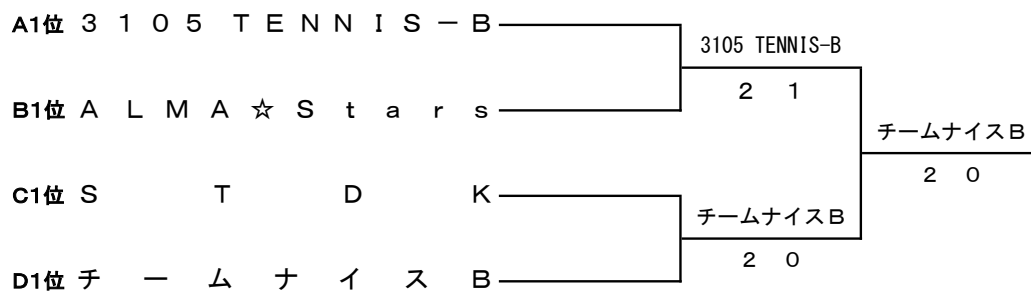

女子5部 I

Aブロック

	チ ャ ム 名	1	2	3	勝 敗	順 位
1	3 1 0 5 T E N N I S - B		2 1	3 0	2 - 0	1
2	コ ン フ ル - エ ン ス II - A	1 2		2 1	1 - 1	2
3	N ・ ホ - プ	0 3	1 2		0 - 2	3

Bブロック

	チ ャ ム 名	1	2	3	勝 敗	順 位
1	C l o u d 9 - B		1 2	3 0	1 - 1	2
2	A L M A ☆ S t a r s	2 1		3 0	2 - 0	1
3	マ リ ン ☆ ブ ル - B	0 3	0 3		0 - 2	3

Cブロック

	チ ャ ム 名	1	2	3	勝 敗	順 位
1	S T D K		1 2	3 0	1 - 1	1
2	札 幌 ア ラ カ ル ト	2 1		1 2	1 - 1	2
3	あ ん ぐ り し ょ っ と ! ? B	0 3	2 1		1 - 1	3

Dブロック

	チ ャ ム 名	1	2	3	勝 敗	順 位
1	コ ン フ ル - エ ン ス B		3 0	1 2	1 - 1	2
2	A L B A II	0 3		1 2	0 - 2	3
3	チ ャ ム ナ イ ス B	2 1	2 1		2 - 0	1

女子5部I 決勝トーナメント