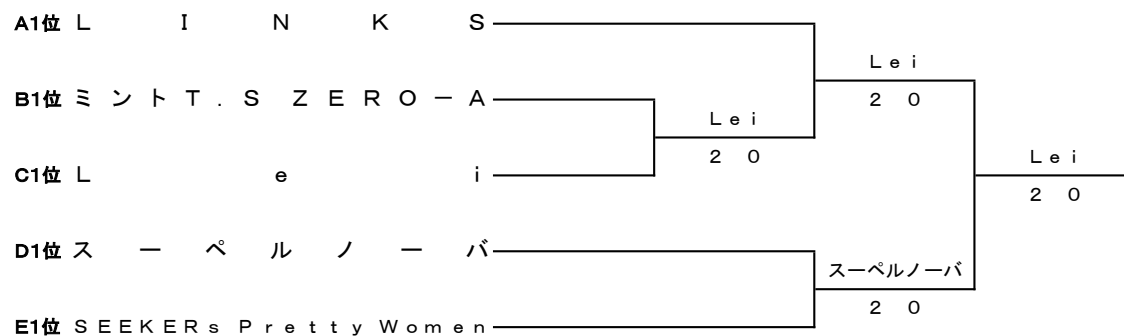

女子7部 I

Aブロック

	チ ャ ム 名	1	2	3	勝 敗	順 位
1	札 幌 ア ウ ト ド ア テ ニ ス B		0 3	0 3	0 - 2	3
2	ハ ニ ー ♡ フ ラ ッ シ ュ	3 0		1 2	1 - 1	2
3	L I N K S	3 0	2 1		2 - 0	1

Bブロック

	チ ャ ム 名	1	2	3	勝 敗	順 位
1	ミ ン ト T . S Z E R O - A		3 0	3 0	2 - 0	1
2	T E A M O K A M O T O	0 3		2 1	1 - 1	2
3	北 海 道 農 政 部 テ ニ ス ク ラ ブ II	0 3	1 2		0 - 2	3

Cブロック

	チ ャ ム 名	1	2	3	勝 敗	順 位
1	新 札 幌 テ ニ ス ク ラ ブ 女 子 C		0 3	3 0	1 - 1	2
2	L e i	3 0		3 0	2 - 0	1
3	タ ン ロ ッ プ ス ポ ー ツ ク ラ ブ ス ウ ィ ン グ 89-B	0 3	0 3		0 - 2	3

Dブロック

	チ ャ ム 名	1	2	3	勝 敗	順 位
1	ス ー ペ ル ノ ー バ		2 1	3 0	2 - 0	1
2	新 札 幌 テ ニ ス ク ラ ブ 女 子 B	1 2		1 2	0 - 2	3
3	S w i n g ! S w i n g !	0 3	2 1		1 - 1	2

Eブロック

	チ ャ ム 名	1	2	3	勝 敗	順 位
1	T C - ダ ッ シ ュ あ ~ や ん ず		1 2	2 1	1 - 1	2
2	S E E K E R s P r e t t y W o m e n	2 1		2 1	2 - 0	1
3	B O N Z - K	1 2	1 2		0 - 2	3

女子7部I 決勝トーナメント