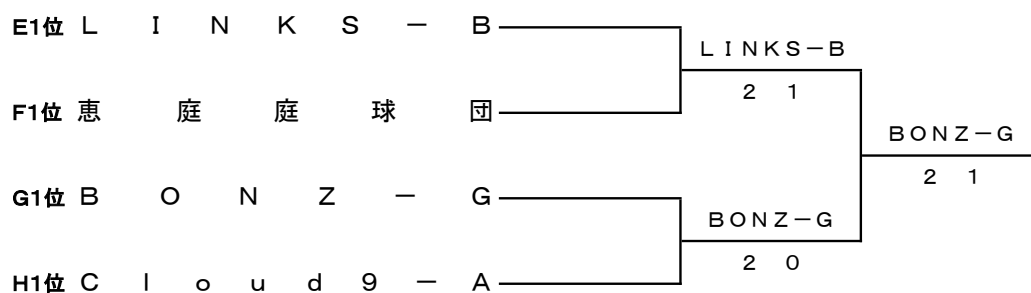

女子5部 II

Eブロック

	チ ャ ム 名	1	2	3	勝 敗	順 位
1	ダ ッ シ ュ 六 心		2 1	1 2	1 - 1	2
2	L I N K S - B	1 2		3 0	1 - 1	1
3	コ ン フ ル - エ ン ス A	2 1	0 3		1 - 1	3

Fブロック

	チ ャ ム 名	1	2	3	勝 敗	順 位
1	恵 庭 庭 球 団		3 0	2 1	2 - 0	1
2	テ ィ ラ ミ ス A	0 3		3 0	1 - 1	2
3	ス マ イ ル ・ ス マ イ ル	1 2	0 3		0 - 2	3

Gブロック

	チ ャ ム 名	1	2	3	勝 敗	順 位
1	フ ラ イ デ ー ズ A		0 3	3 0	1 - 1	2
2	B O N Z - G	3 0		3 0	2 - 0	1
3	3 1 0 5 T E N N I S - A	0 3	0 3		0 - 2	3

Hブロック

	チ ャ ム 名	1	2	3	勝 敗	順 位
1	乙 女 ク ラ ブ		1 2	1 2	0 - 2	3
2	C l o u d 9 - A	2 1		3 0	2 - 0	1
3	一 球 会	2 1	0 3		1 - 1	2

女子5部II 決勝トーナメント