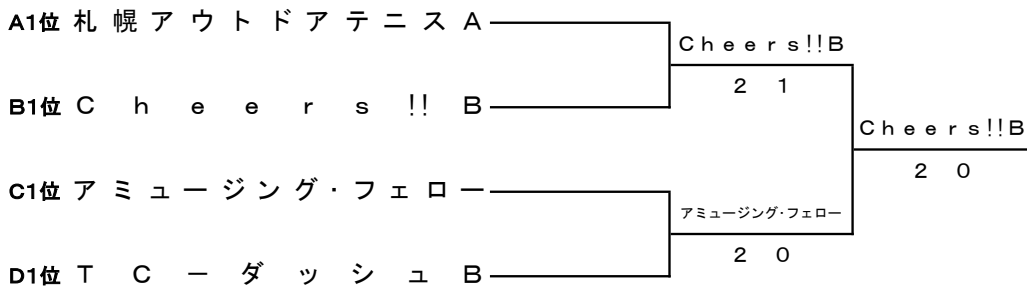

女子4部 I

Aブロック

	チ ャ ム 名	1	2	3	勝 敗	順 位
1	札幌アウトドアテニスA		3 0	2 1	2 - 0	1
2	KGセントラルフィットネスクラブ山鼻	0 3		0 3	0 - 2	3
3	ウィッチーズB	1 2	3 0		1 - 1	2

Bブロック

	チ ャ ム 名	1	2	3	勝 敗	順 位
1	C h e e r s !! B		2 1	2 1	2 - 0	1
2	L o o p a a a - A	1 2		2 1	1 - 1	2
3	シャイニングA	1 2	1 2		0 - 2	3

Cブロック

	チ ャ ム 名	1	2	3	勝 敗	順 位
1	アミュージング・フェロー		3 0	3 0	2 - 0	1
2	G ・ T ・ O	0 3		1 2	0 - 2	3
3	江頭アタック	0 3	2 1		1 - 1	2

Dブロック

	チ ャ ム 名	1	2	3	勝 敗	順 位
1	メガヒヨコA		0 3	1 2	0 - 2	3
2	宮丘スペシャル	3 0		1 2	1 - 1	2
3	T C - ダ ッ シ ュ B	2 1	2 1		2 - 0	1

女子4部I 決勝トーナメント