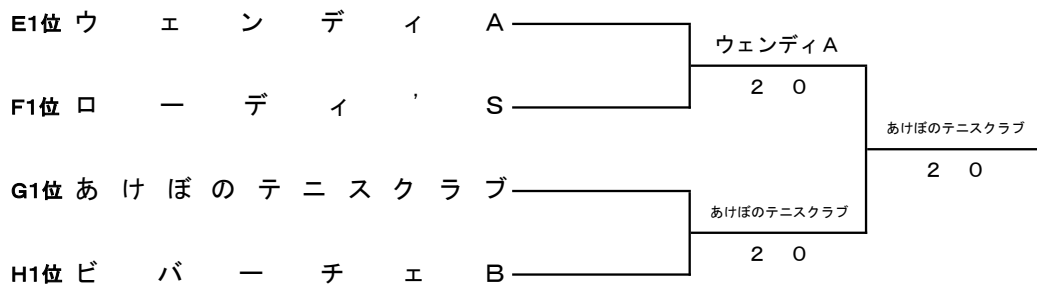

Fブロック

	チ ャ ム 名	1	2	3	勝 敗	順 位
1	WAVE TENNIS SCHOOL		3 0	1 2	1 - 1	2
2	ア イ ボ リ -	0 3		0 3	0 - 2	3
3	ロ - デ イ ' S	2 1	3 0		2 - 0	1

Gブロック

	チ ャ ム 名	1	2	3	勝 敗	順 位
1	P A P I		1 2	1 2	0 - 2	3
2	あ け ぼ の テ ニ ス ク ラ ブ	2 1		2 1	2 - 0	1
3	B r e a k B a c k	2 1	1 2		1 - 1	2

Hブロック

	チ ャ ム 名	1	2	3	勝 敗	順 位
1	ビ バ - チ ェ B		3 0	2 1	2 - 0	1
2	朝 里 ク ラ ッ セ ホ テ ル T S	0 3		2 1	1 - 1	2
3	B O N Z	1 2	1 2		0 - 2	3

女子2部II 決勝トーナメント

女子3部 I

Aブロック

	チ ャ ム 名	1	2	3	勝 敗	順 位
1	大 空 A		3 0	1 2	1 - 1	2
2	A L B A	0 3		1 2	0 - 2	3
3	ビ バ ー チ ェ A	2 1	2 1		2 - 0	1