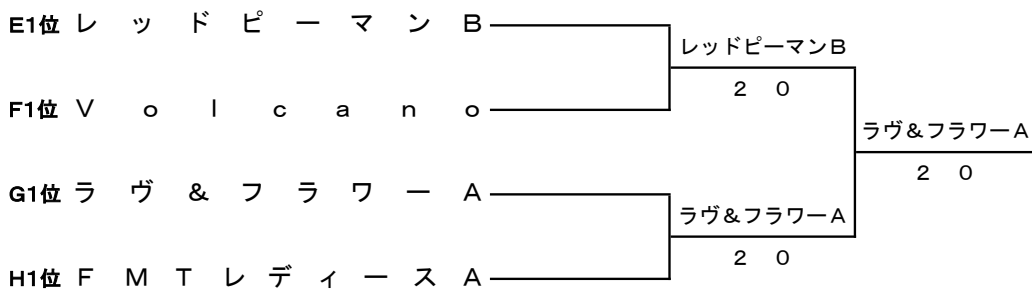

女子3部 II

Eブロック

	チ ャ ム 名	1	2	3	勝 敗	順 位
1	レ ッ ド ピ ー マ ン B		2 1	2 1	2 - 0	1
2	ラ ッ ク ・ ウ ィ ル	1 2		1 2	0 - 2	3
3	新 札 幌 テ ニ ス ク ラ ブ Freaks	1 2	2 1		1 - 1	2

Fブロック

	チ ャ ム 名	1	2	3	勝 敗	順 位
1	ミ ス テ リ ー E T - B		1 2	3 0	1 - 1	2
2	V o l c a n o	2 1		3 0	2 - 0	1
3	F M T レ デ ィ ー ス B	0 3	0 3		0 - 2	3

Gブロック

	チ ャ ム 名	1	2	3	勝 敗	順 位
1	ラ ヴ & フ ラ ワ ー A		3 0	2 1	2 - 0	1
2	仮 面 団 体 B	0 3		1 2	0 - 2	3
3	P i n P o i n t	1 2	2 1		1 - 1	2

Hブロック

	チ ャ ム 名	1	2	3	勝 敗	順 位
1	F M T レ デ ィ ー ス A		2 1	2 1	2 - 0	1
2	新 札 幌 テ ニ ス ク ラ ブ ビ ジ ュ ー B	1 2		3 0	1 - 1	2
3	B n n . o r e	1 2	0 3		0 - 2	3

女子3部II 決勝トーナメント