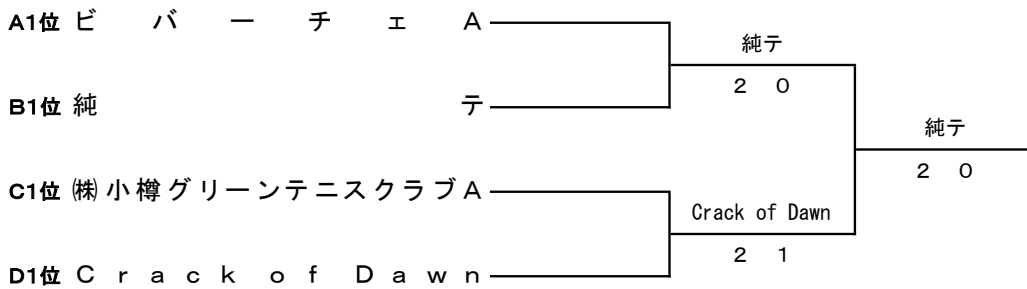

女子3部 I

Aブロック

	チ ャ ム 名	1	2	3	勝 敗	順 位
1	大 空 A		3 0	1 2	1 - 1	2
2	A L B A	0 3		1 2	0 - 2	3
3	ビ バ ー チ ェ A	2 1	2 1		2 - 0	1

Bブロック

	チ ャ ム 名	1	2	3	勝 敗	順 位
1	ド ロ フ ィ ン		1 2	3 0	1 - 1	2
2	純 テ	2 1		3 0	2 - 0	1
3	A K I サ ー ク ル B	0 3	0 3		0 - 2	3

Cブロック

	チ ャ ム 名	1	2	3	勝 敗	順 位
1	S p a r k l		1 2	0 3	0 - 2	3
2	ライジングテニスクラブ B	2 1		1 2	1 - 1	2
3	(株)小樽グリーンテニスクラブ A	3 0	2 1		2 - 0	1

Dブロック

	チ ャ ム 名	1	2	3	勝 敗	順 位
1	A K I サ ー ク ル A		1 2	2 1	1 - 1	2
2	C r a c k o f D a w n	2 1		2 1	2 - 0	1
3	シ ャ イ ニ ン グ B	1 2	1 2		0 - 2	3

女子3部I 決勝トーナメント