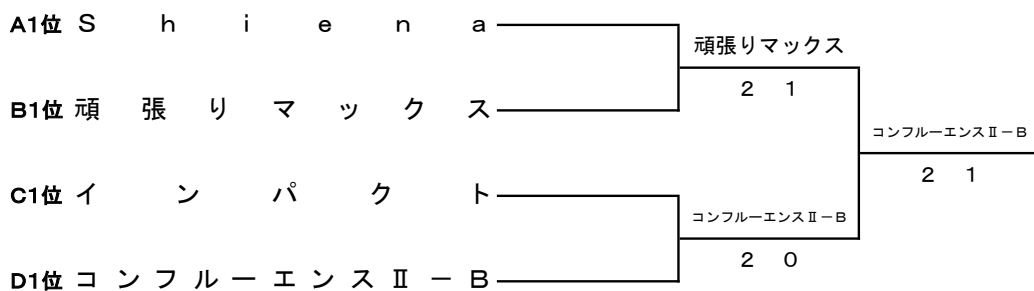

女子6部 I

Aブロック

	チ ャ ム 名	1	2	3	勝 敗	順 位
1	S h i e n a		2 1	3 0	2 - 0	1
2	E n - j o y	1 2		1 2	0 - 2	3
3	メ モ リ - ズ	0 3	2 1		1 - 1	2

Bブロック

	チ ャ ム 名	1	2	3	勝 敗	順 位
1	ジ ャ カ ラ ン ダ		1 2	2 1	1 - 1	2
2	頑 張 リ マ ッ ク ス	2 1		2 1	2 - 0	1
3	L e t i t G O	1 2	1 2		0 - 2	3

Cブロック

	チ ャ ム 名	1	2	3	勝 敗	順 位
1	ゴ - ゴ - ア ミ - ゴ		2 1	0 3	1 - 1	3
2	チ ャ ム マ ッ ク ス	1 2		2 1	1 - 1	2
3	イ ン パ ク ト	3 0	1 2		1 - 1	1

Dブロック

	チ ャ ム 名	1	2	3	勝 敗	順 位
1	J & C		1 2	0 3	0 - 2	3
2	マ リ ン ☆ ブ ル - A	2 1		0 3	1 - 1	2
3	コ ン フ ル - エ ン ス II - B	3 0	3 0		2 - 0	1

女子6部I 決勝トーナメント