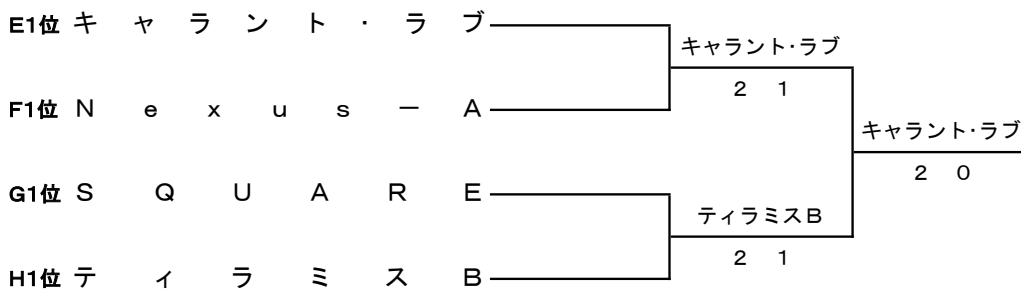

Fブロック

	チ ャ ー ム 名	1	2	3	勝 敗	順 位
1	あ け ぼ の 2 0 0 8		0 3	2 1	1 - 1	2
2	N e x u s - A	3 0		3 0	2 - 0	1
3	あ ん ぐ り し ょ っ と ! ? A	1 2	0 3		0 - 2	3

Gブロック

	チ ャ ー ム 名	1	2	3	勝 敗	順 位
1	S Q U A R E		2 1	2 1	2 - 0	1
2	マ ナ ゴ ン ズ	1 2		3 0	1 - 1	2
3	チ バ リ ョ -	1 2	0 3		0 - 2	3

Hブロック

	チ ャ ー ム 名	1	2	3	勝 敗	順 位
1	ウ イ ッ チ ー ズ A		1 2	2 1	1 - 1	2
2	テ ィ ラ ミ ス B	2 1		2 1	2 - 0	1
3	ス イ ー ト ピ ー B	1 2	1 2		0 - 2	3

女子4部II 決勝トーナメント

女子5部 I

Aブロック

	チ ャ ム 名	1	2	3	勝 敗	順 位
1	3 1 0 5 T E N N I S - B		2 1	3 0	2 - 0	1
2	コ ン フ ル - エ ン ス II - A	1 2		2 1	1 - 1	2
3	N ・ ホ - プ	0 3	1 2		0 - 2	3