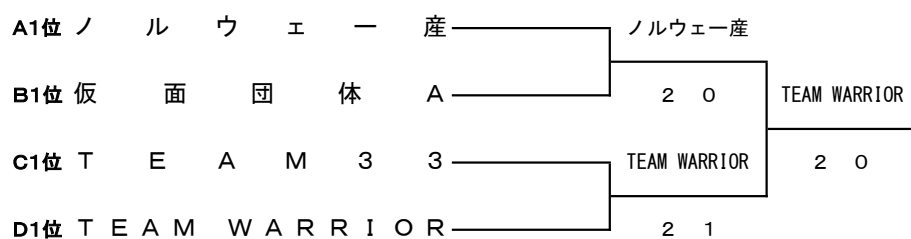

女子スーパーリーグ

	チ ャ ム 名	1	2	3	4	勝 敗	順 位
1	T E A M - N		2 1	1 2	1 2	1-2	3
2	あ ひ る ち ゃ ん	1 2		2 1	1 2	1-2	4
3	ラ イ ジ ン グ	2 1	1 2		1 2	1-2	2
4	な で し こ	2 1	2 1	2 1		3-0	1

女子1部

Aブロック

	チ ャ ム 名	1	2	3	勝 敗	順 位
1	ノ ル ウ ェ ー 産		2 1	2 1	2 - 0	1
2	レ ッ ド ピ ー マ ン A	1 2		0 3	0 - 2	3
3	マ イ ナ ー チ ェ ン ジ	1 2	3 0		1 - 1	2

Bブロック

	チ ャ ム 名	1	2	3	勝 敗	順 位
1	カ メ カ メ ク ラ ブ		1 2	1 2	0 - 2	3
2	T O T A S	2 1		1 2	1 - 1	2
3	仮 面 団 体 A	2 1	2 1		2 - 0	1

Cブロック

	チ ャ ム 名	1	2	3	勝 敗	順 位
1	T E A M 3 3		3 0	2 1	2 - 0	1
2	ミ ス テ リ ー E T - A	0 3		1 2	0 - 2	3
3	ウ イ ン グ	1 2	2 1		1 - 1	2

Dブロック

	チ ャ ム 名	1	2	3	勝 敗	順 位
1	L I N K S - A		1 2	0 3	0 - 2	3
2	ラ イ ジ ン グ テ ニ ス ク ラ ブ A	2 1		0 3	1 - 1	2
3	T E A M W A R R I O R	3 0	3 0		2 - 0	1

女子1部 決勝トーナメント

女子2部 I

Aブロック

	チ ャ ム 名	1	2	3	勝 敗	順 位
1	D o w n t h e L i n e		2 1	0 3	1 - 1	2
2	A l m i g h t y G o r i l l a s	1 2		0 3	0 - 2	3
3	T C - ダ ッ シ ュ A	3 0	3 0		2 - 0	1