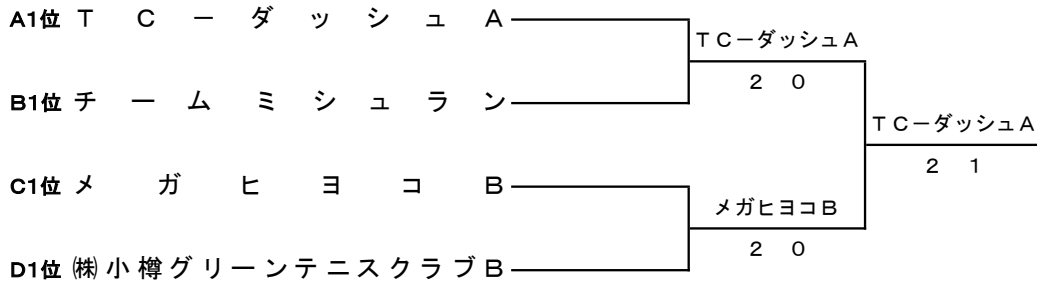

女子2部 I

Aブロック

	チ ャ ム 名	1	2	3	勝 敗	順 位
1	D o w n t h e L i n e		2 1	0 3	1 - 1	2
2	A l m i g h t y G o r i l l a s	1 2		0 3	0 - 2	3
3	T C - ダ ッ シ ュ A	3 0	3 0		2 - 0	1

Bブロック

	チ ャ ム 名	1	2	3	勝 敗	順 位
1	室 蘭 中 年 会 議 所 婦 人 部		2 1	1 2	1 - 1	2
2	チ ャ ム ミ シ ュ ラ ン	1 2		2 1	1 - 1	1
3	森 の く ま さ ん A	2 1	1 2		1 - 1	3

Cブロック

	チ ャ ム 名	1	2	3	勝 敗	順 位
1	メ ガ ヒ ヨ コ B		2 1	3 0	2 - 0	1
2	C h e e r s !! A	1 2		2 1	1 - 1	2
3	ハ ニ - ハ ン ト	0 3	1 2		0 - 2	3

Dブロック

	チ ャ ム 名	1	2	3	勝 敗	順 位
1	き た ひ ろ テ ニ ス ポ タ		1 2	1 2	0 - 2	3
2	(株)小樽グリーンテニスクラブB	2 1		2 1	2 - 0	1
3	大 空 B	2 1	1 2		1 - 1	2

女子2部I 決勝トーナメント